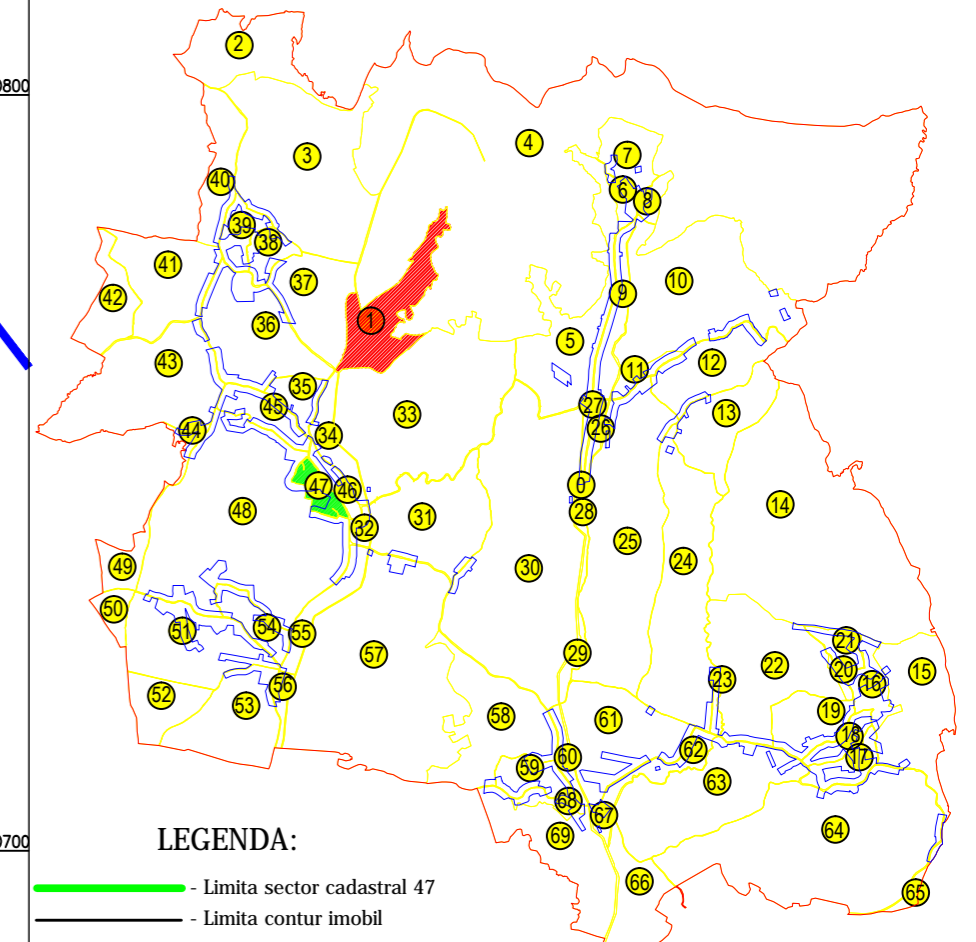

PLAN CADASTRAL UAT STRUGARI, Judetul Bacau, Sector cadastral Nr.47

Scara: 1:1000
Sistem de proiectie STEREO 70

Schita dispunere sectoare cadastrale

LEGENDA:

- Limita sector cadastral 47
- Limita contur imobil
- Limita constructii
- Limita intravilan
- 47001 - ID-Imobil
- 47 - Numar sector cadastral