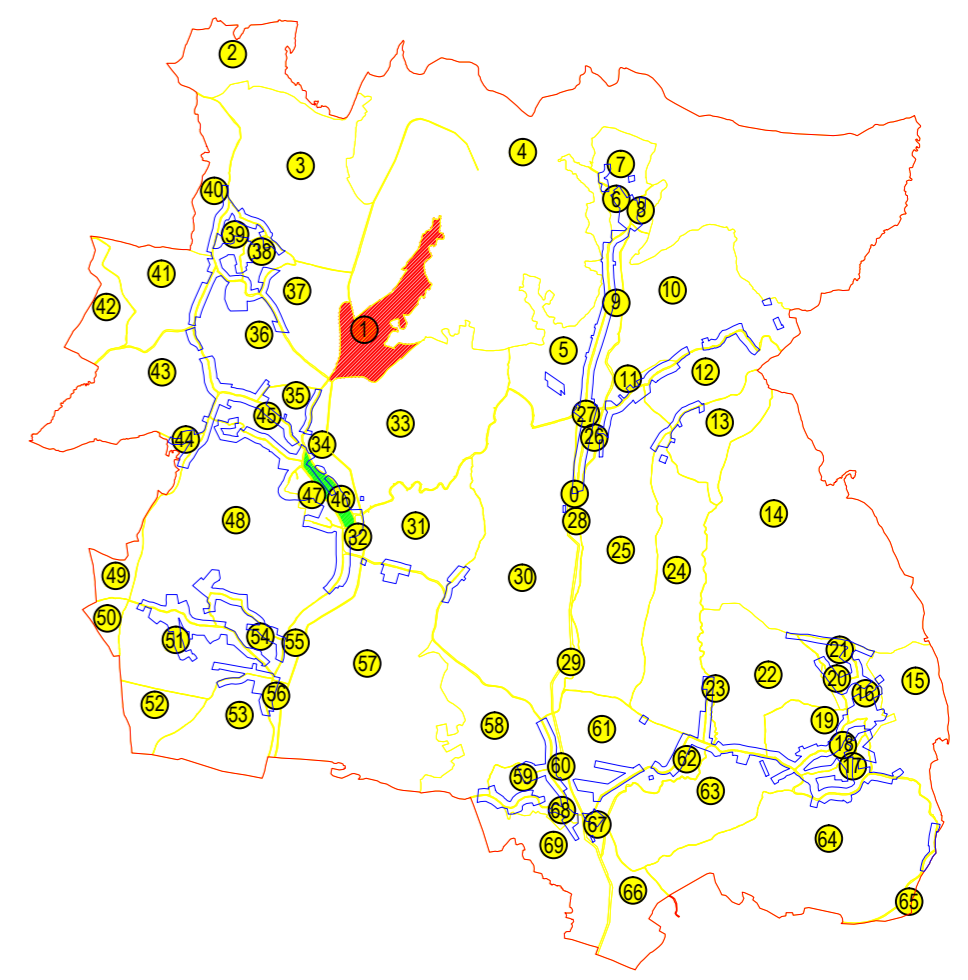

**PLAN CADASTRAL**  
**UAT STRUGARI, Judetul Bacau, Sector cadastral Nr.46**  
Scara: 1:1000  
Sistem de proiectie STEREO 70

Schita dispunere sectoare cadastrale

- LEGENDA:
- Limita sector cadastral 46
  - Limita contur imobil
  - Limita constructii
  - Limita intravilan
  - 46001 - ID-Imobil
  - 46 - Numar sector cadastral