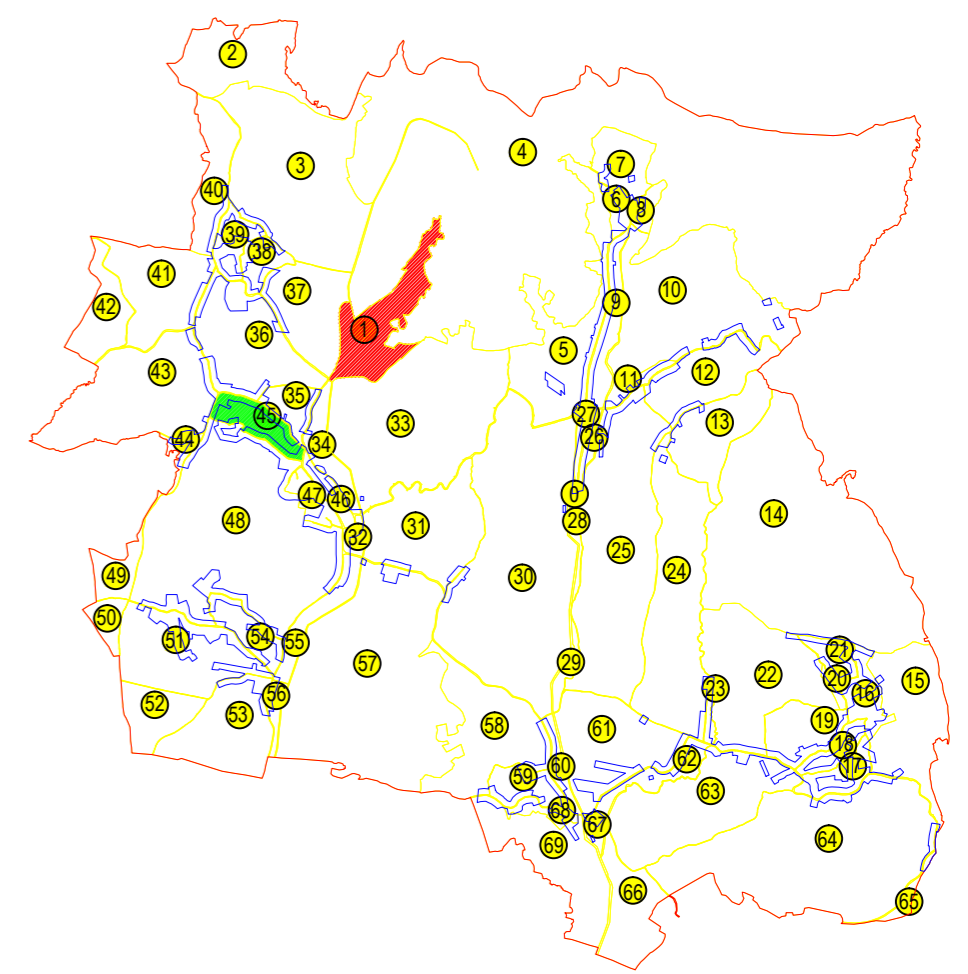

PLAN CADASTRAL
UAT STRUGARI, Judetul Bacau, Sector cadastral Nr.45
Scara: 1:1000
Sistem de proiectie STEREO 70

Schita dispunere sectoare cadastrale

- LEGENDA:
- Limita sector cadastral 45
 - Limita contur imobil
 - Limita constructii
 - Limita intravilan
 - 45001 - ID-Imobil
 - 45 - Numar sector cadastral

Executant:
S.C. HELMERT S.R.L.

Data :03.2024
"Spre Publicare" - Planșa 2