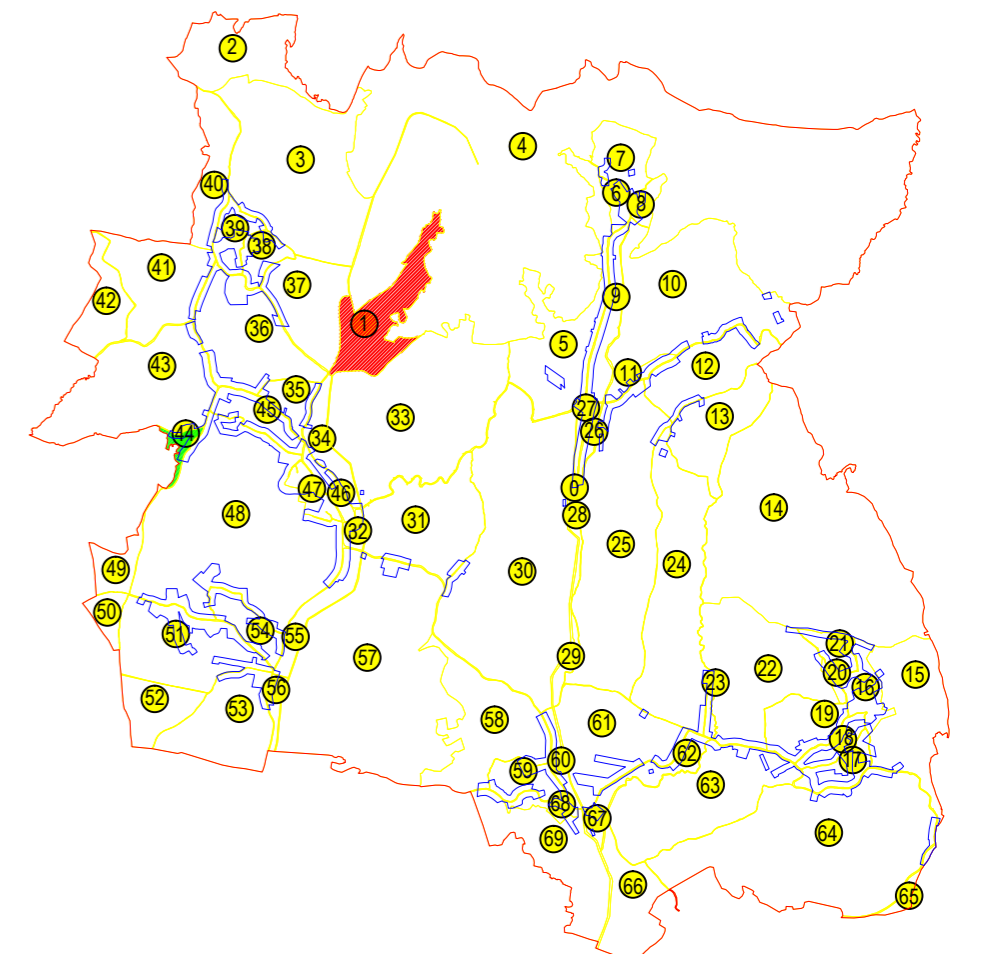

**PLAN CADASTRAL**  
**UAT STRUGARI, Judetul Bacau, Sector cadastral Nr.44**  
Scara: 1:1000  
Sistem de proiectie STEREO 70

Schita dispunere sectoare cadastrale

- LEGENDA:
- Limita sector cadastral 44
  - Limita contur imobil
  - Limita constructii
  - Limita UAT
  - Limita intravilan
  - ID-Imobil
  - 44 - Numar sector cadastral