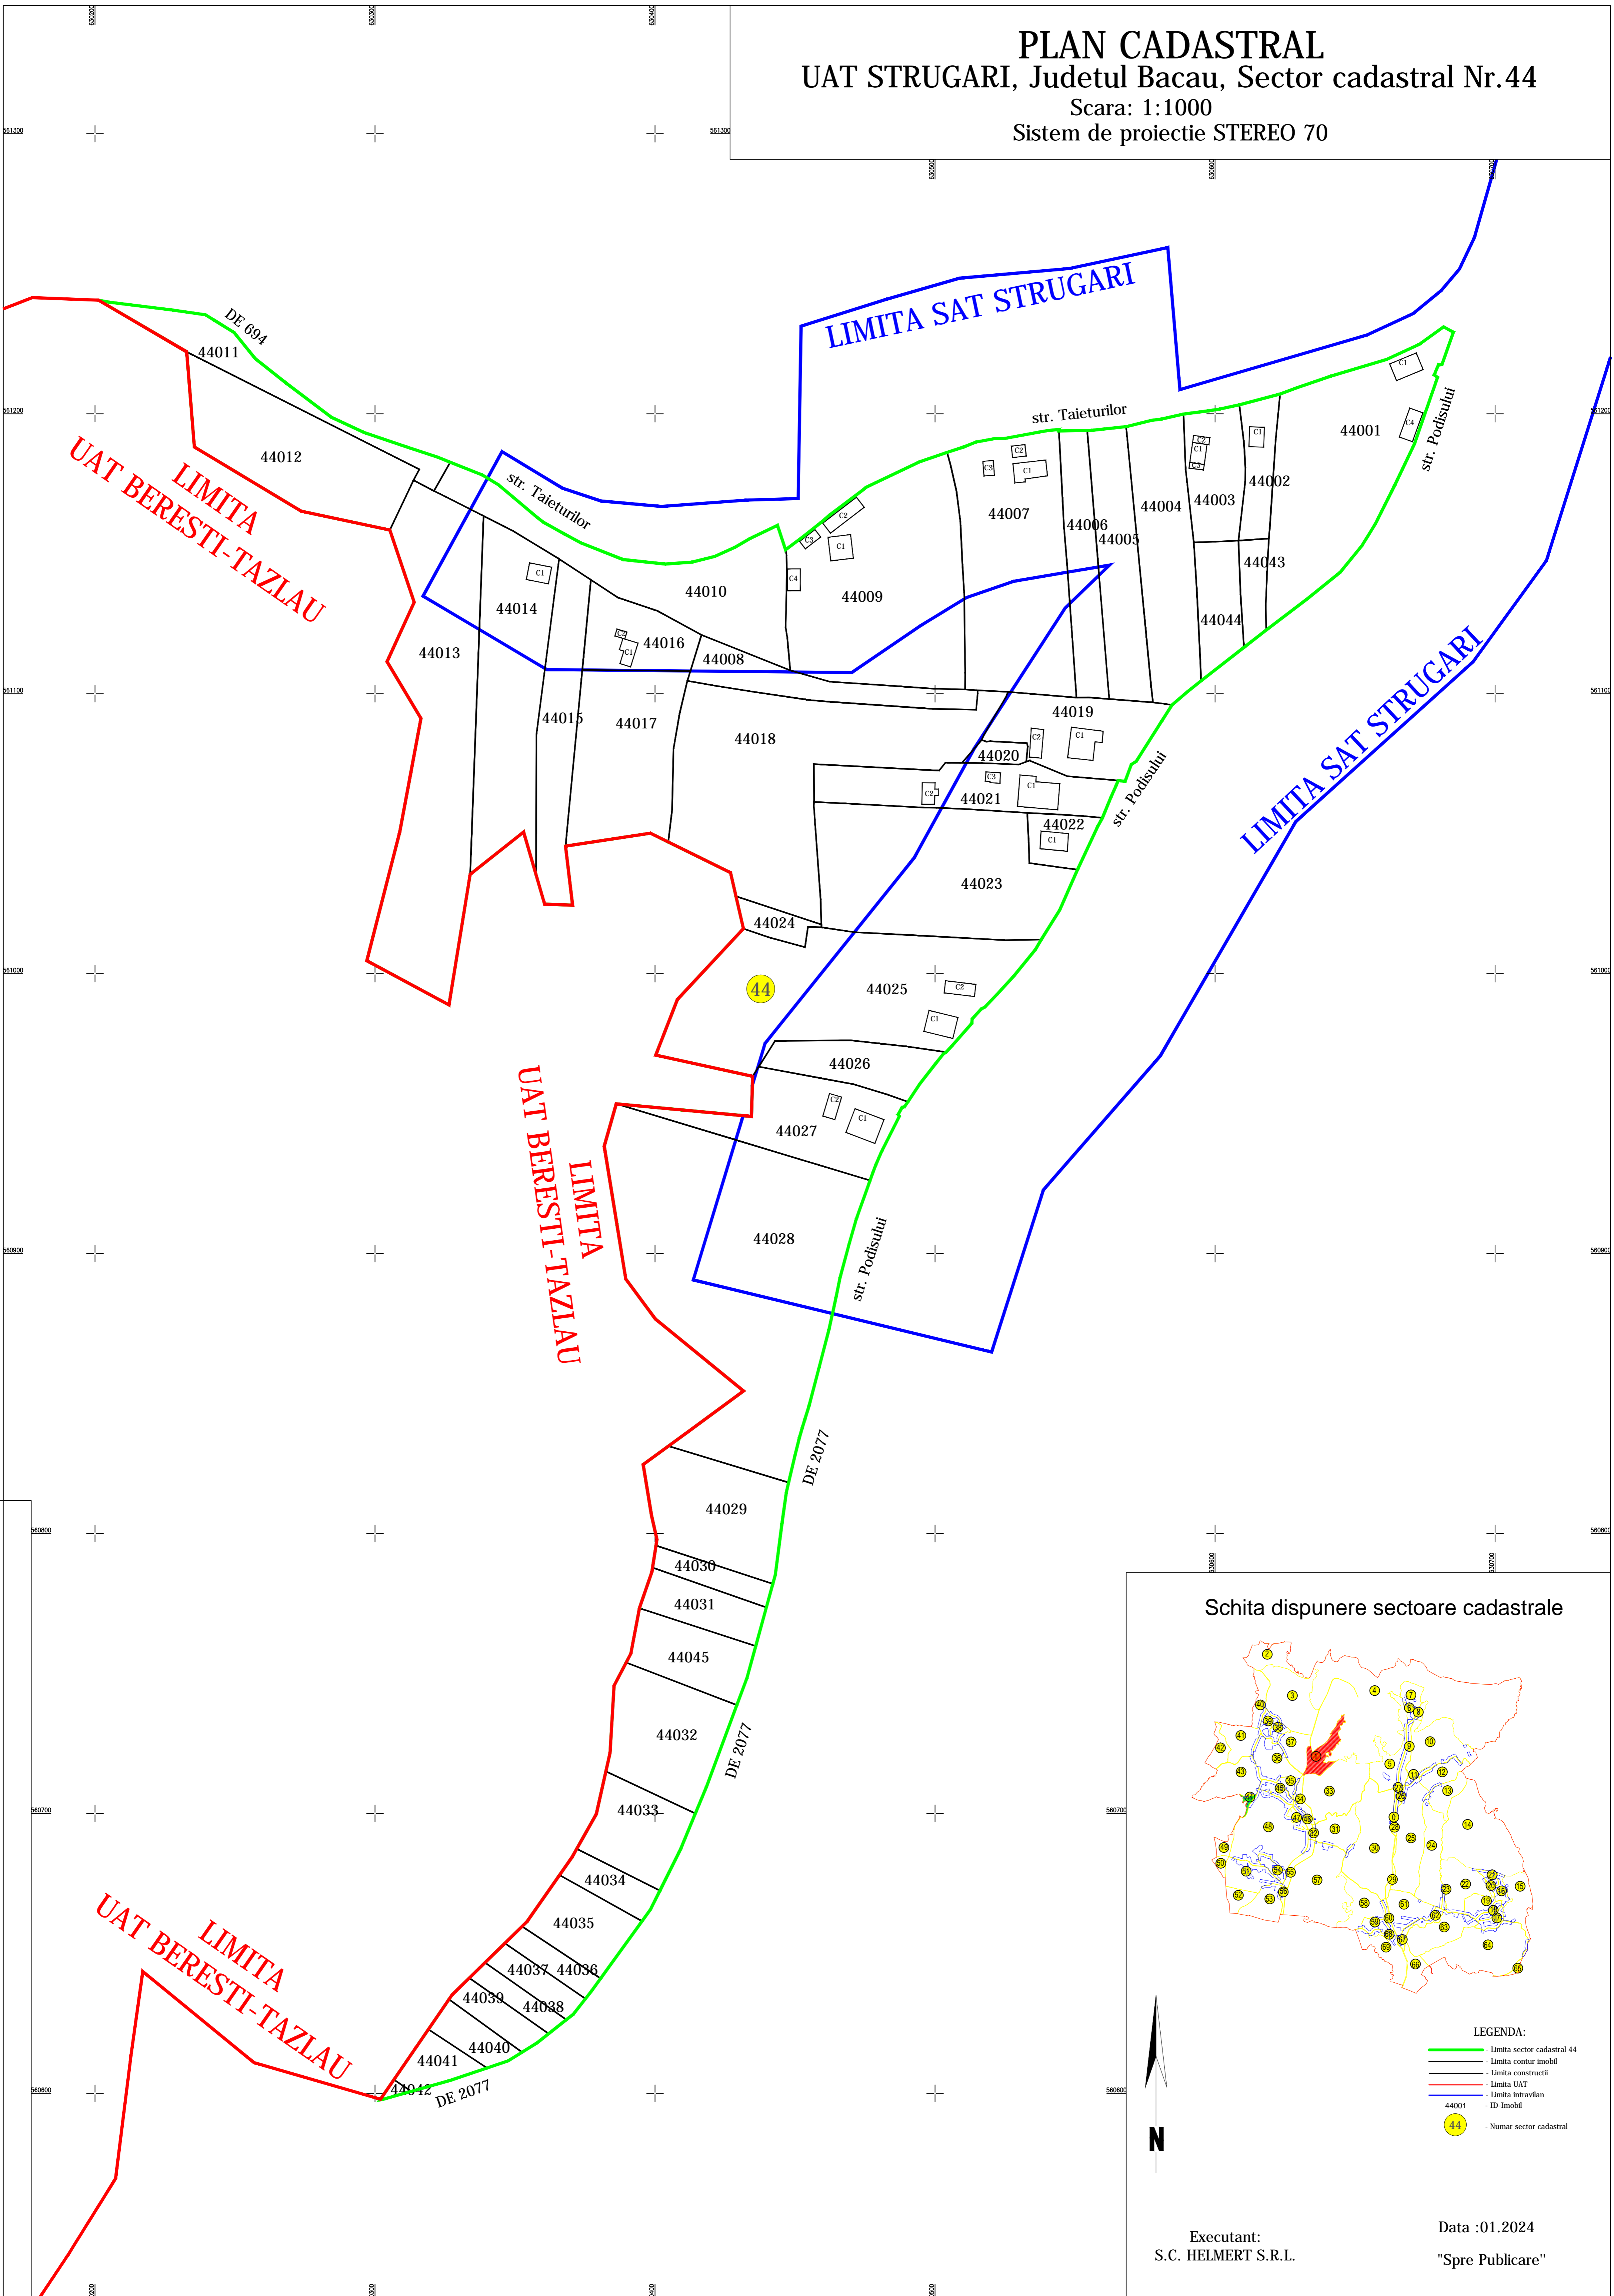

**PLAN CADASTRAL**  
**UAT STRUGARI, Judetul Bacau, Sector cadastral Nr.44**  
Scara: 1:1000  
Sistem de proiectie STEREO 70

Schita dispunere sectoare cadastrale

- LEGENDA:
- Limita sector cadastral 44
  - Limita contur imobil
  - Limita constructii
  - Limita UAT
  - Limita intravilan
  - ID-Imobil
  - 44 - Numar sector cadastral