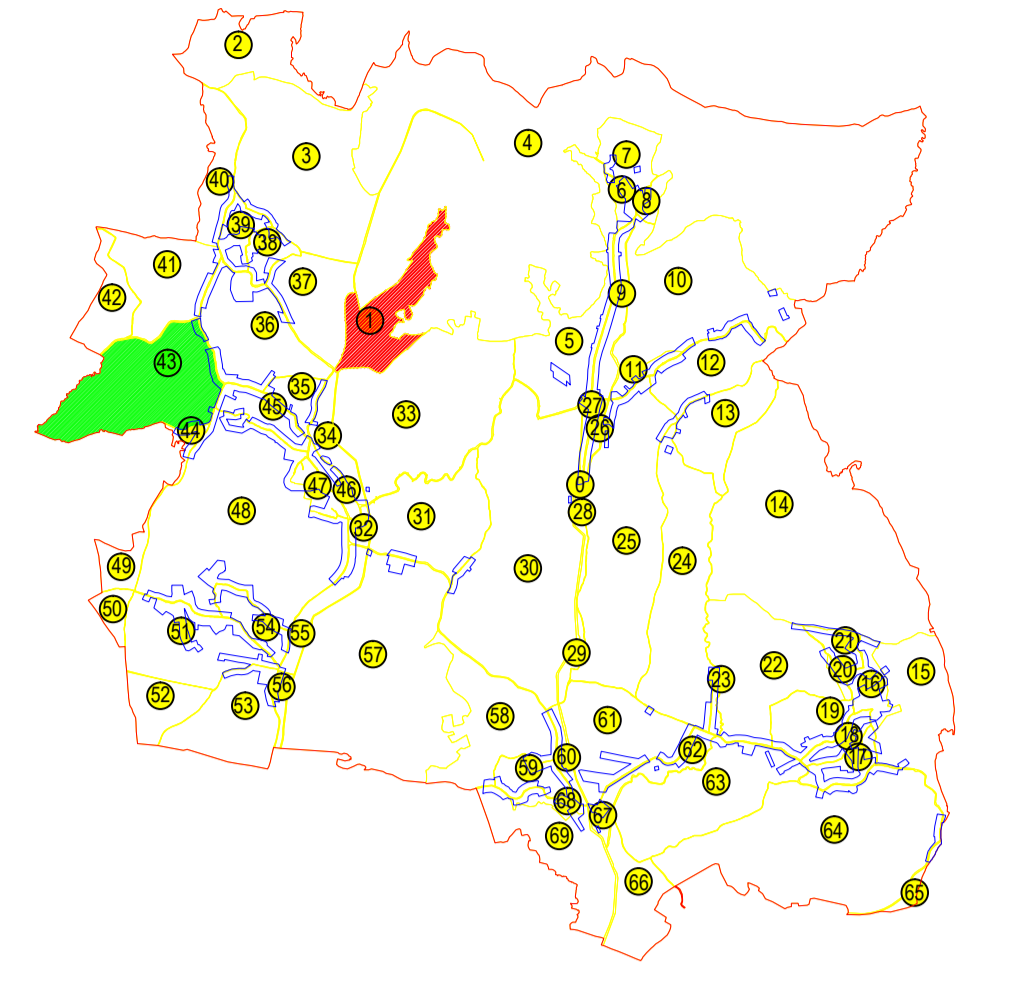

PLAN CADASTRAL
UAT STRUGARI, Judetul Bacau,
Sector cadastral Nr.43
Scara: 1:1000
Sistem de proiectie STEREO 70

Schita dispunere sectoare cadastrale