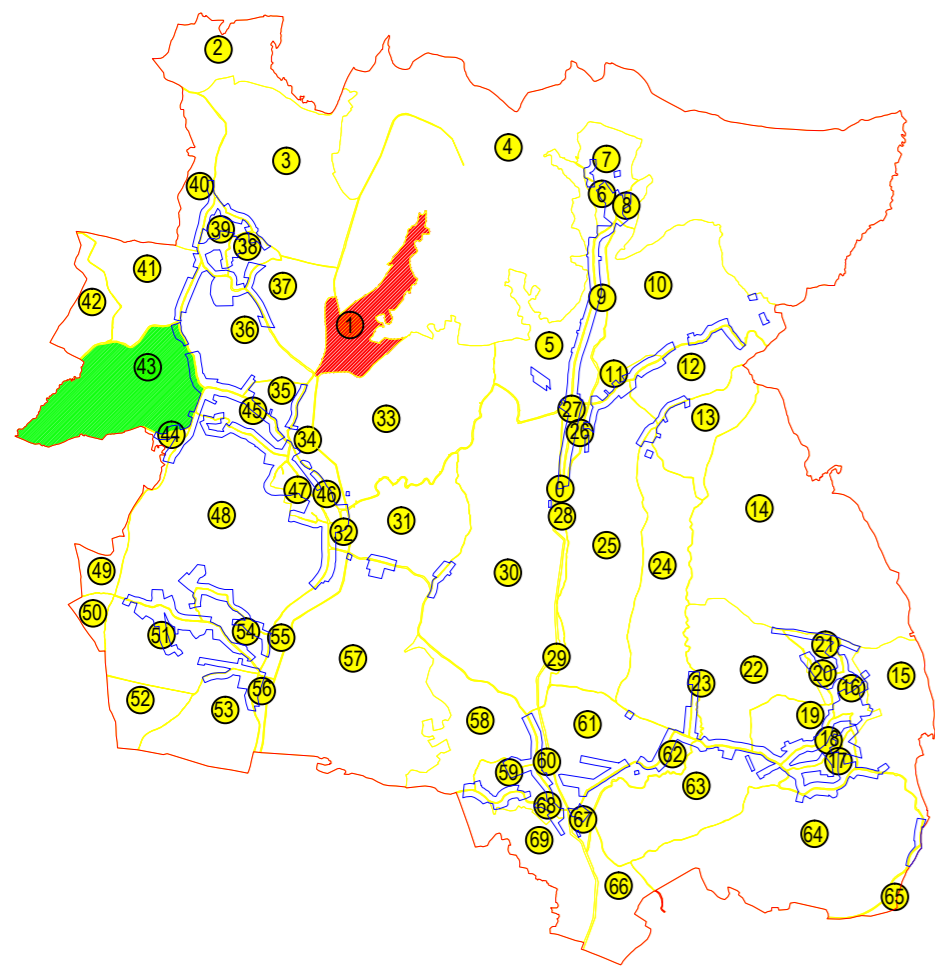

Schita dispunere sectoare cadastrale

# PLAN CADASTRAL

## UAT STRUGARI, Judetul Bacau, Sector cadastral Nr.43

Scara: 1:1000  
Sistem de proiectie STEREO 70

**LEGENDA:**

-  - Limita sector cadastral 43
-  - Limita contur imobil
-  - Limita constructii
-  - Limita UAT
-  - Limita intravilan
-  43001 - ID-Imobil
-  43 - Numar sector cadastral