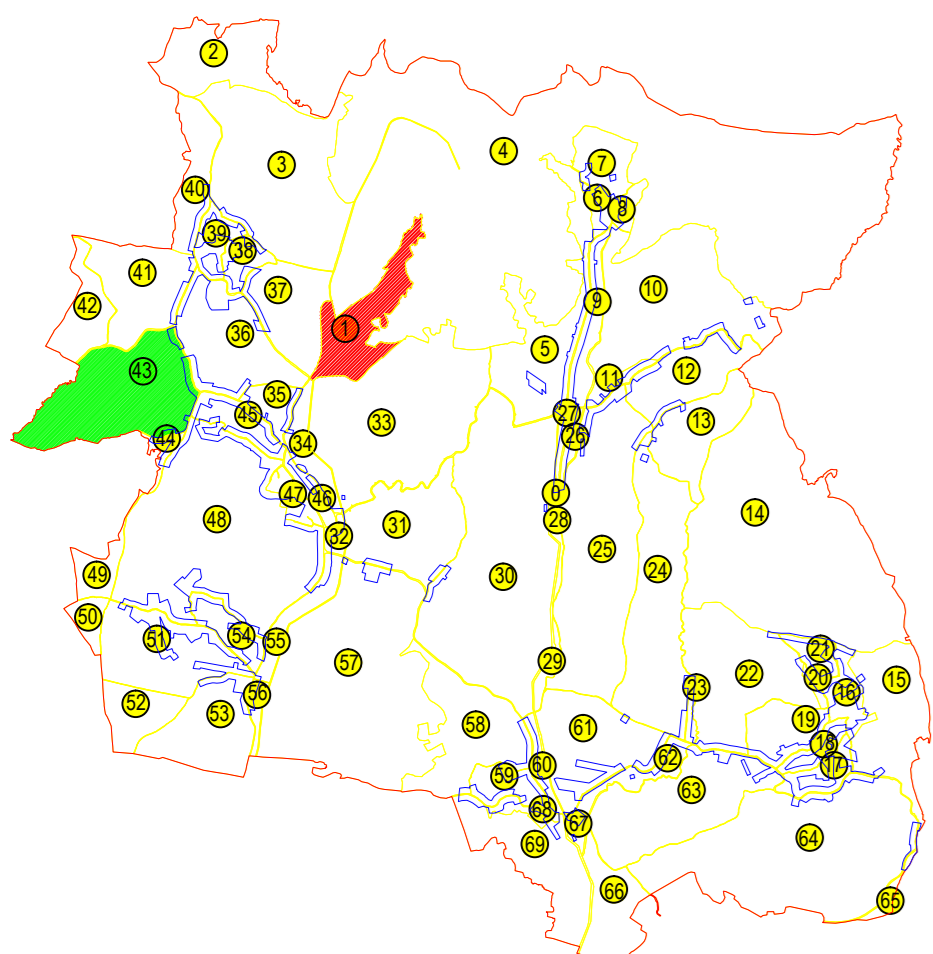

PLAN CADASTRAL
UAT STRUGARI, Judetul Bacau, Sector cadastral Nr.43
Scara: 1:1000
Sistem de proiectie STEREO 70

Schita dispunere sectoare cadastrale