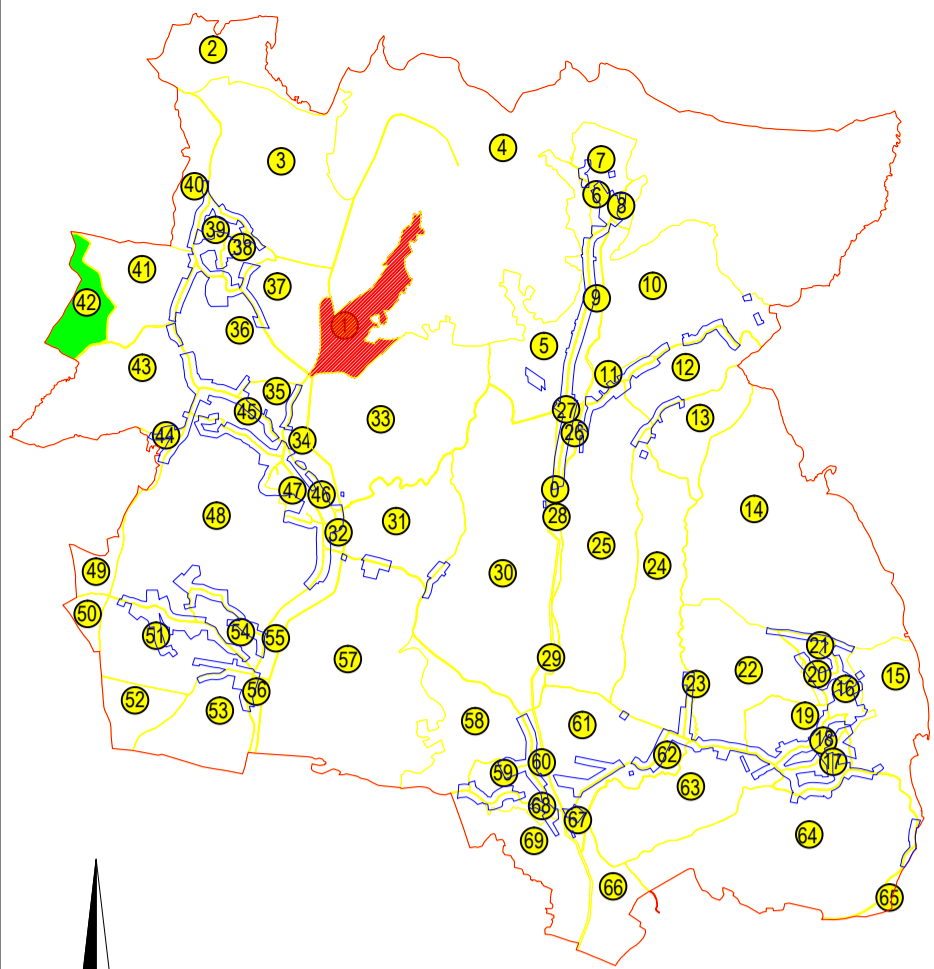

Schita dispunere sectoare cadastrale

LEGENDA:

- Limita sector cadastral 42
- Limita contur imobil
- Limita constructii
- Limita UAT
- ID-Imobil
- 42
- Numar sector cadastral

Executant:  
S.C. HELMERT S.R.L.

# PLAN CADASTRAL

## UAT STRUGARI, Judetul Bacau,

### Sector cadastral Nr.42

Scara: 1:2000  
Sistem de proiectie STEREO 70

LIMITA UAT SCORTENI

LIMITA UAT SCORTENI

LIMITA UAT SCORTENI