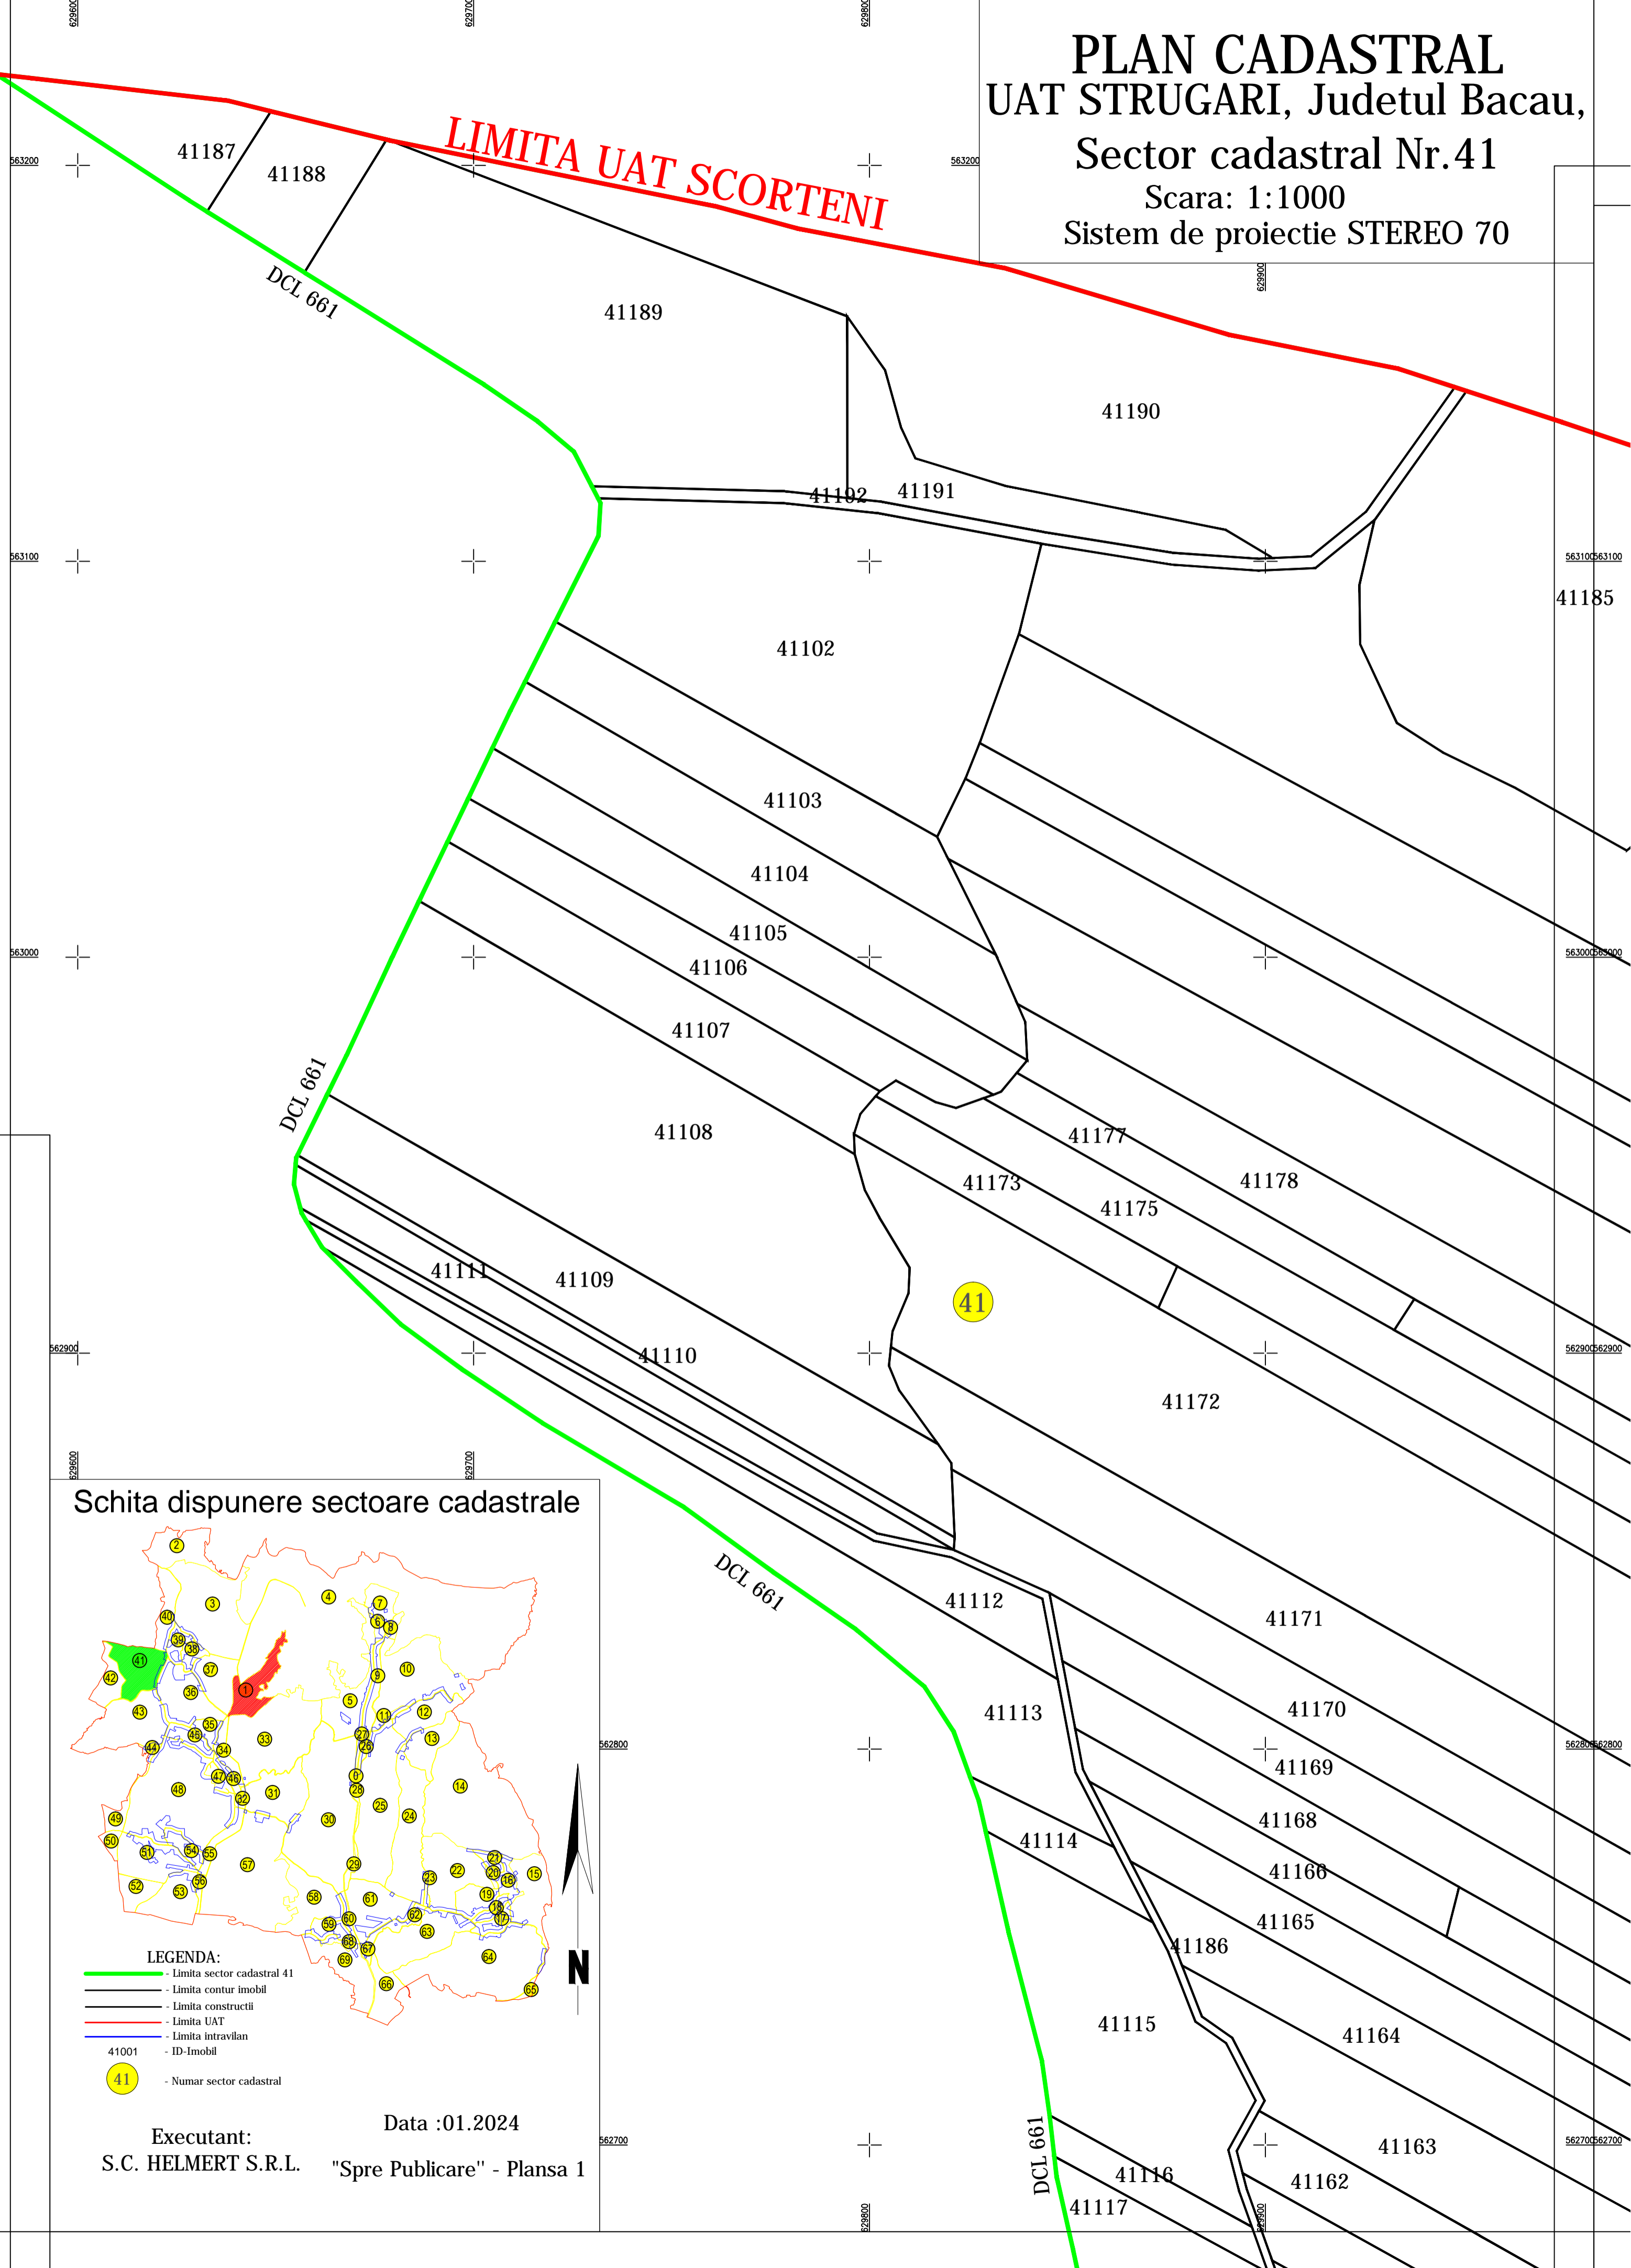

**PLAN CADASTRAL**  
**UAT STRUGARI, Judetul Bacau,**  
**Sector cadastral Nr.41**  
Scara: 1:1000  
Sistem de proiectie STEREO 70

**LIMITA UAT SCORTENI**

Schita dispunere sectoare cadastrale

- LEGENDA:**
- Limita sector cadastral 41
  - Limita contur imobil
  - Limita constructii
  - Limita UAT
  - Limita intravilan
  - 41001 - ID-Imobil
  - 41 - Numar sector cadastral

Executant:  
S.C. HELMERT S.R.L. "Spre Publicare" - Plansa 1

Data :01.2024