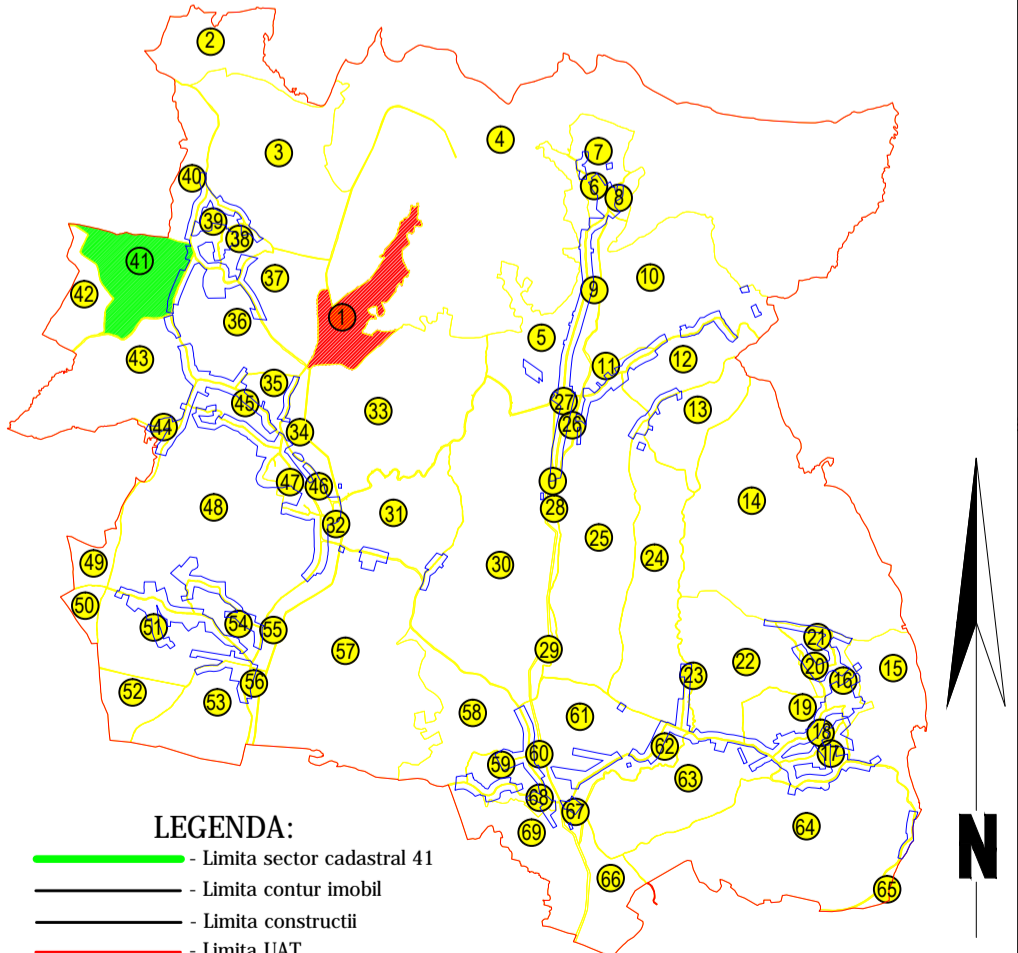

**PLAN CADASTRAL**  
**UAT STRUGARI, Judetul Bacau,**  
**Sector cadastral Nr.41**  
Scara: 1:1000  
Sistem de proiectie STEREO 70

**LIMITA UAT SCORTENI**

Schita dispunere sectoare cadastrale

- LEGENDA:**
- Limita sector cadastral 41
  - Limita contur imobil
  - Limita constructii
  - Limita UAT
  - Limita intravilan
  - 41001 - ID-Imobil
  - 41 - Numar sector cadastral

Executant:  
S.C. HELMERT S.R.L. "Spre Publicare" - Plansa 1

Data :01.2024