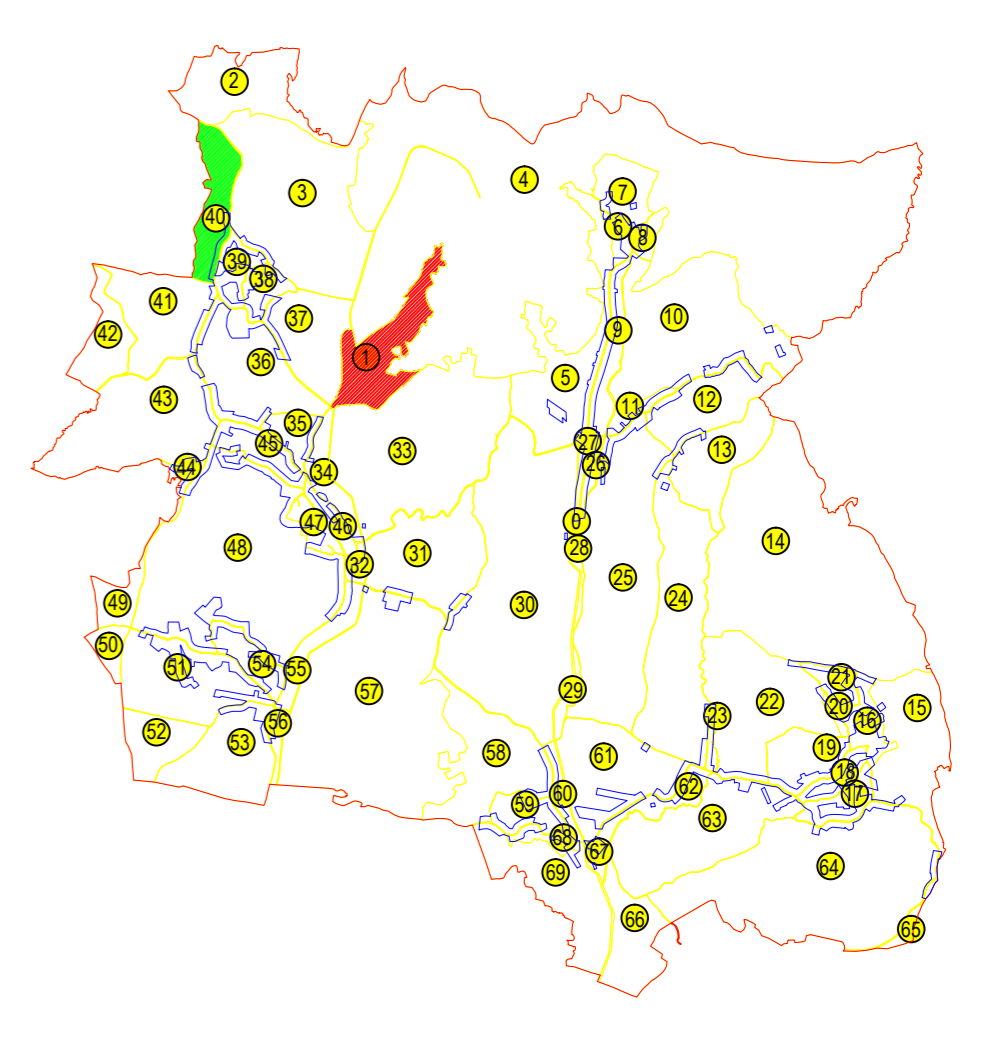

PLAN CADASTRAL  
UAT STRUGARI, Judetul Bacau, Sector cadastral Nr.40  
Scara: 1:1000  
Sistem de proiectie STEREO 70

LIMITA UAT SCORTENI

LIMITA UAT SCORTENI

LIMITA UAT SCORTENI

LIMITA UAT SCORTENI

LIMITA SAT CETATUIA

LIMITA SAT CETATUIA

Schita dispunere sectoare cadastrale

- LEGENDA:
- Limita sector cadastral 40
  - Limita contra limită
  - Limita UAT
  - Limita sat-cetate
  - ID-Imob
  - Numar sector cadastral

Executant:  
S.C. HELMERT S.R.L.