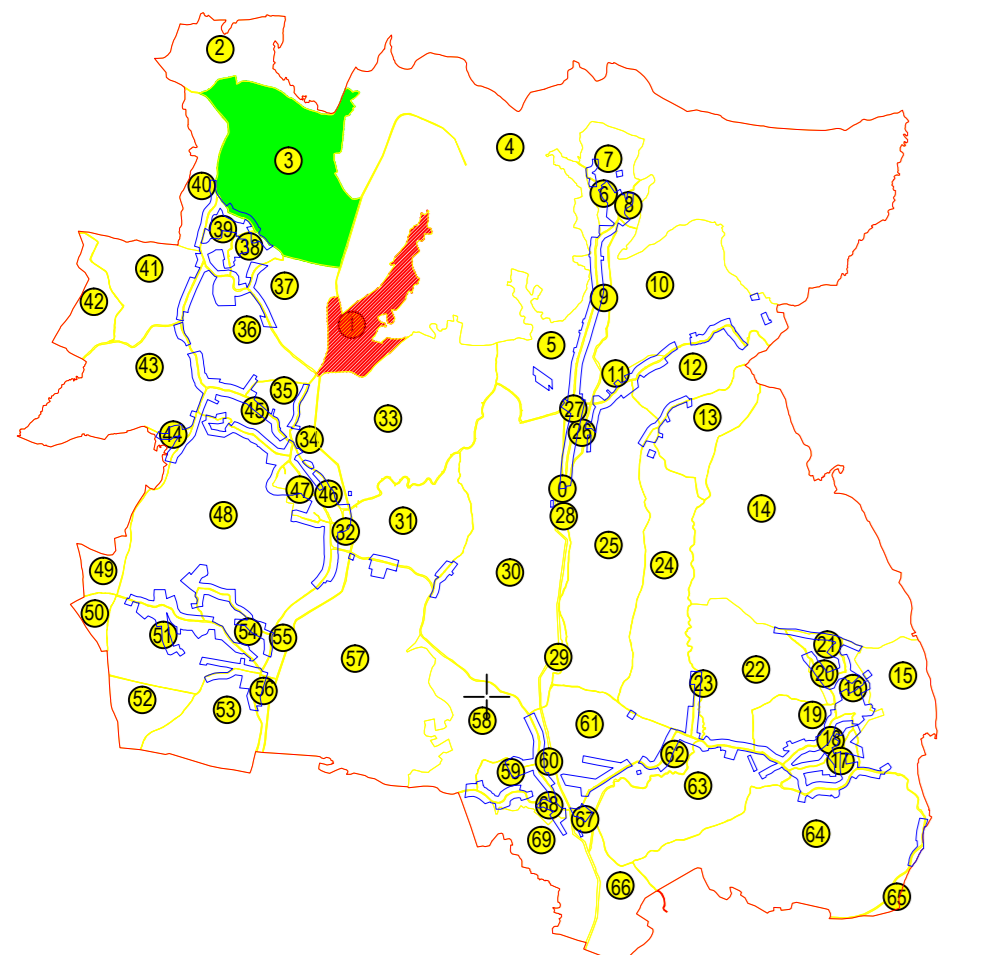

Data :03.2024
"Spre Publicare" - Plansa 4

PLAN CADASTRAL
UAT STRUGARI, Judetul Bacau, Sector cadastral Nr.3
Scara: 1:1000
Sistem de proiectie STEREO 70

Executant:
S.C. HELMERT S.R.L.