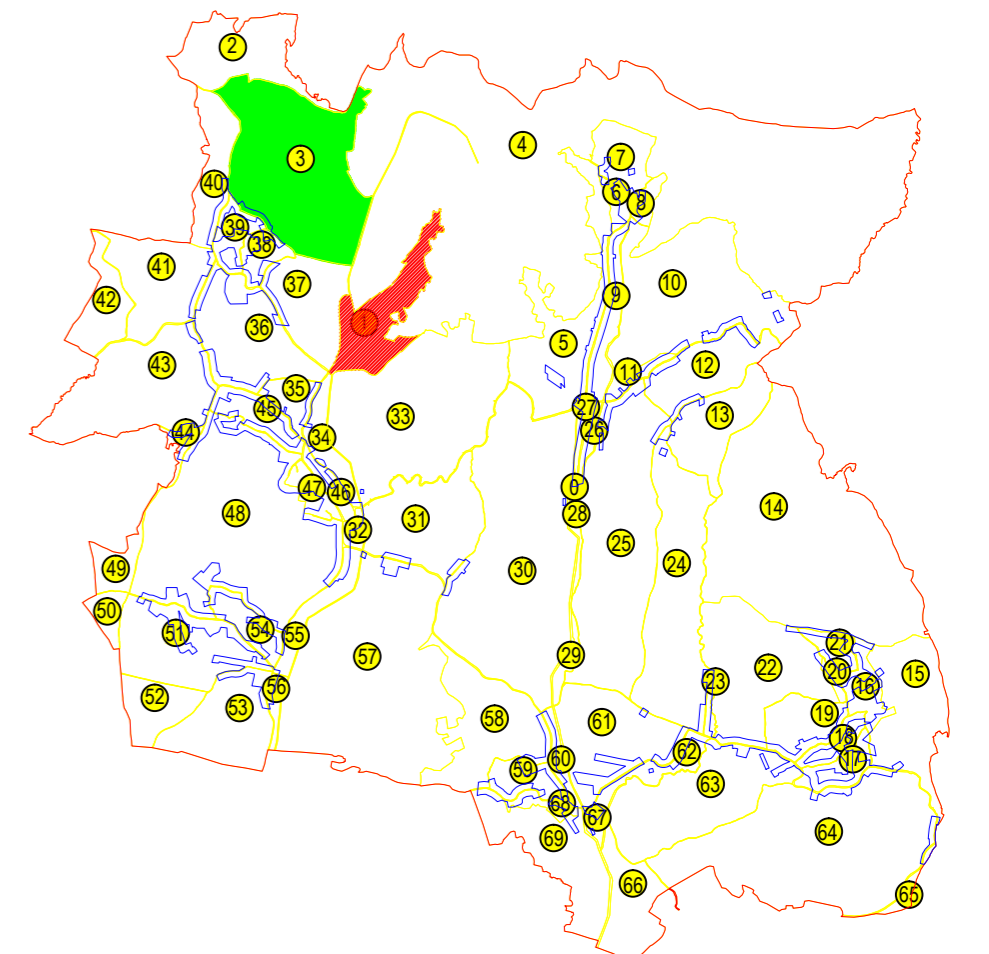

# PLAN CADASTRAL

## UAT STRUGARI, Judetul Bacau, Sector cadastral Nr.3

Scara: 1:1000  
Sistem de proiectie STEREO 70

Schita dispunere sectoare cadastrale

- LEGENDA:
- Limita sector cadastral 3
  - Limita contur imobil
  - Limita constructii
  - Limita UAT
  - Limita intravilan
  - 3001 - ID-Imobil
  - 3 - Numar sector cadastral

Executant:  
S.C. HELMERT S.R.L.

Data :03.2024  
"Spre Publicare" - Plansa 3