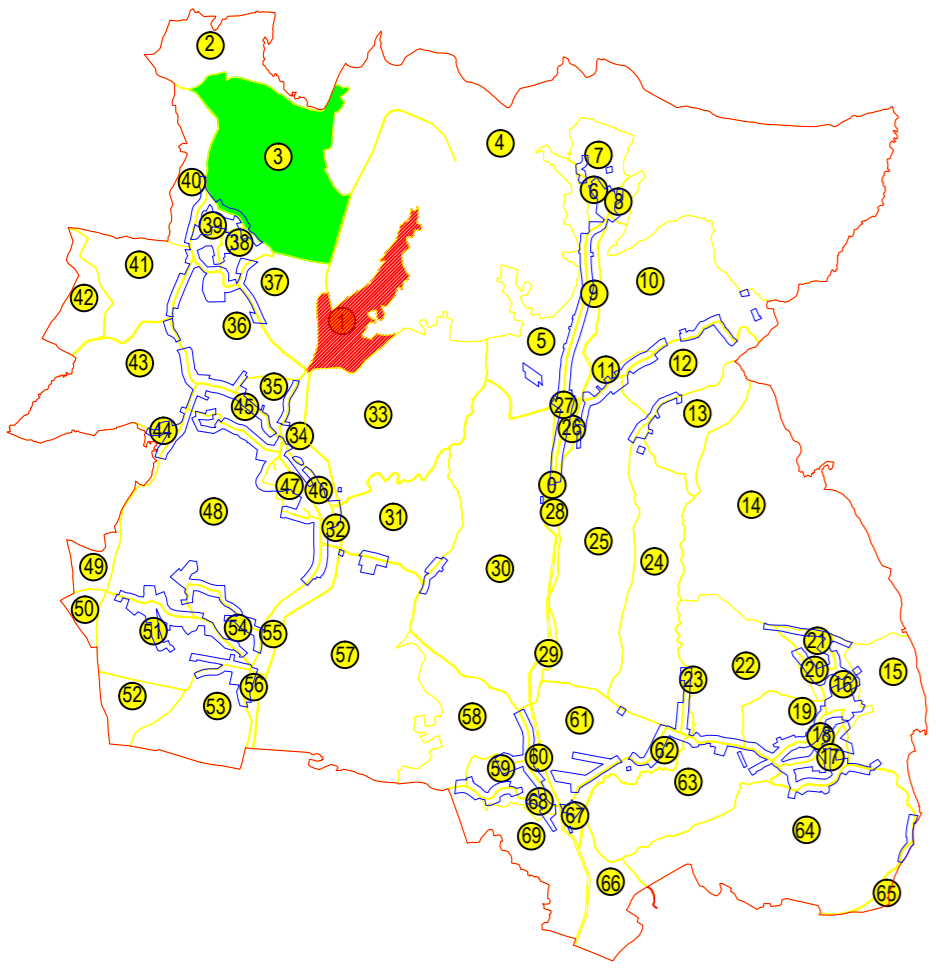

Schita dispunere sectoare cadastrale

- LEGENDA:
- Limita sector cadastral 3
 - Limita contur imobil
 - Limita constructii
 - Limita UAT
 - Limita intravilan
 - ID-Imobil
- 3001
- 3
- Numar sector cadastral

Executant:
S.C. HELMERT S.R.L.

Data :01.2024
"Spre Publicare" - Plansa 2

PLAN CADASTRAL
UAT STRUGARI, Judetul Bacau, Sector cadastral Nr.3
Scara: 1:1000
Sistem de proiectie STEREO 70