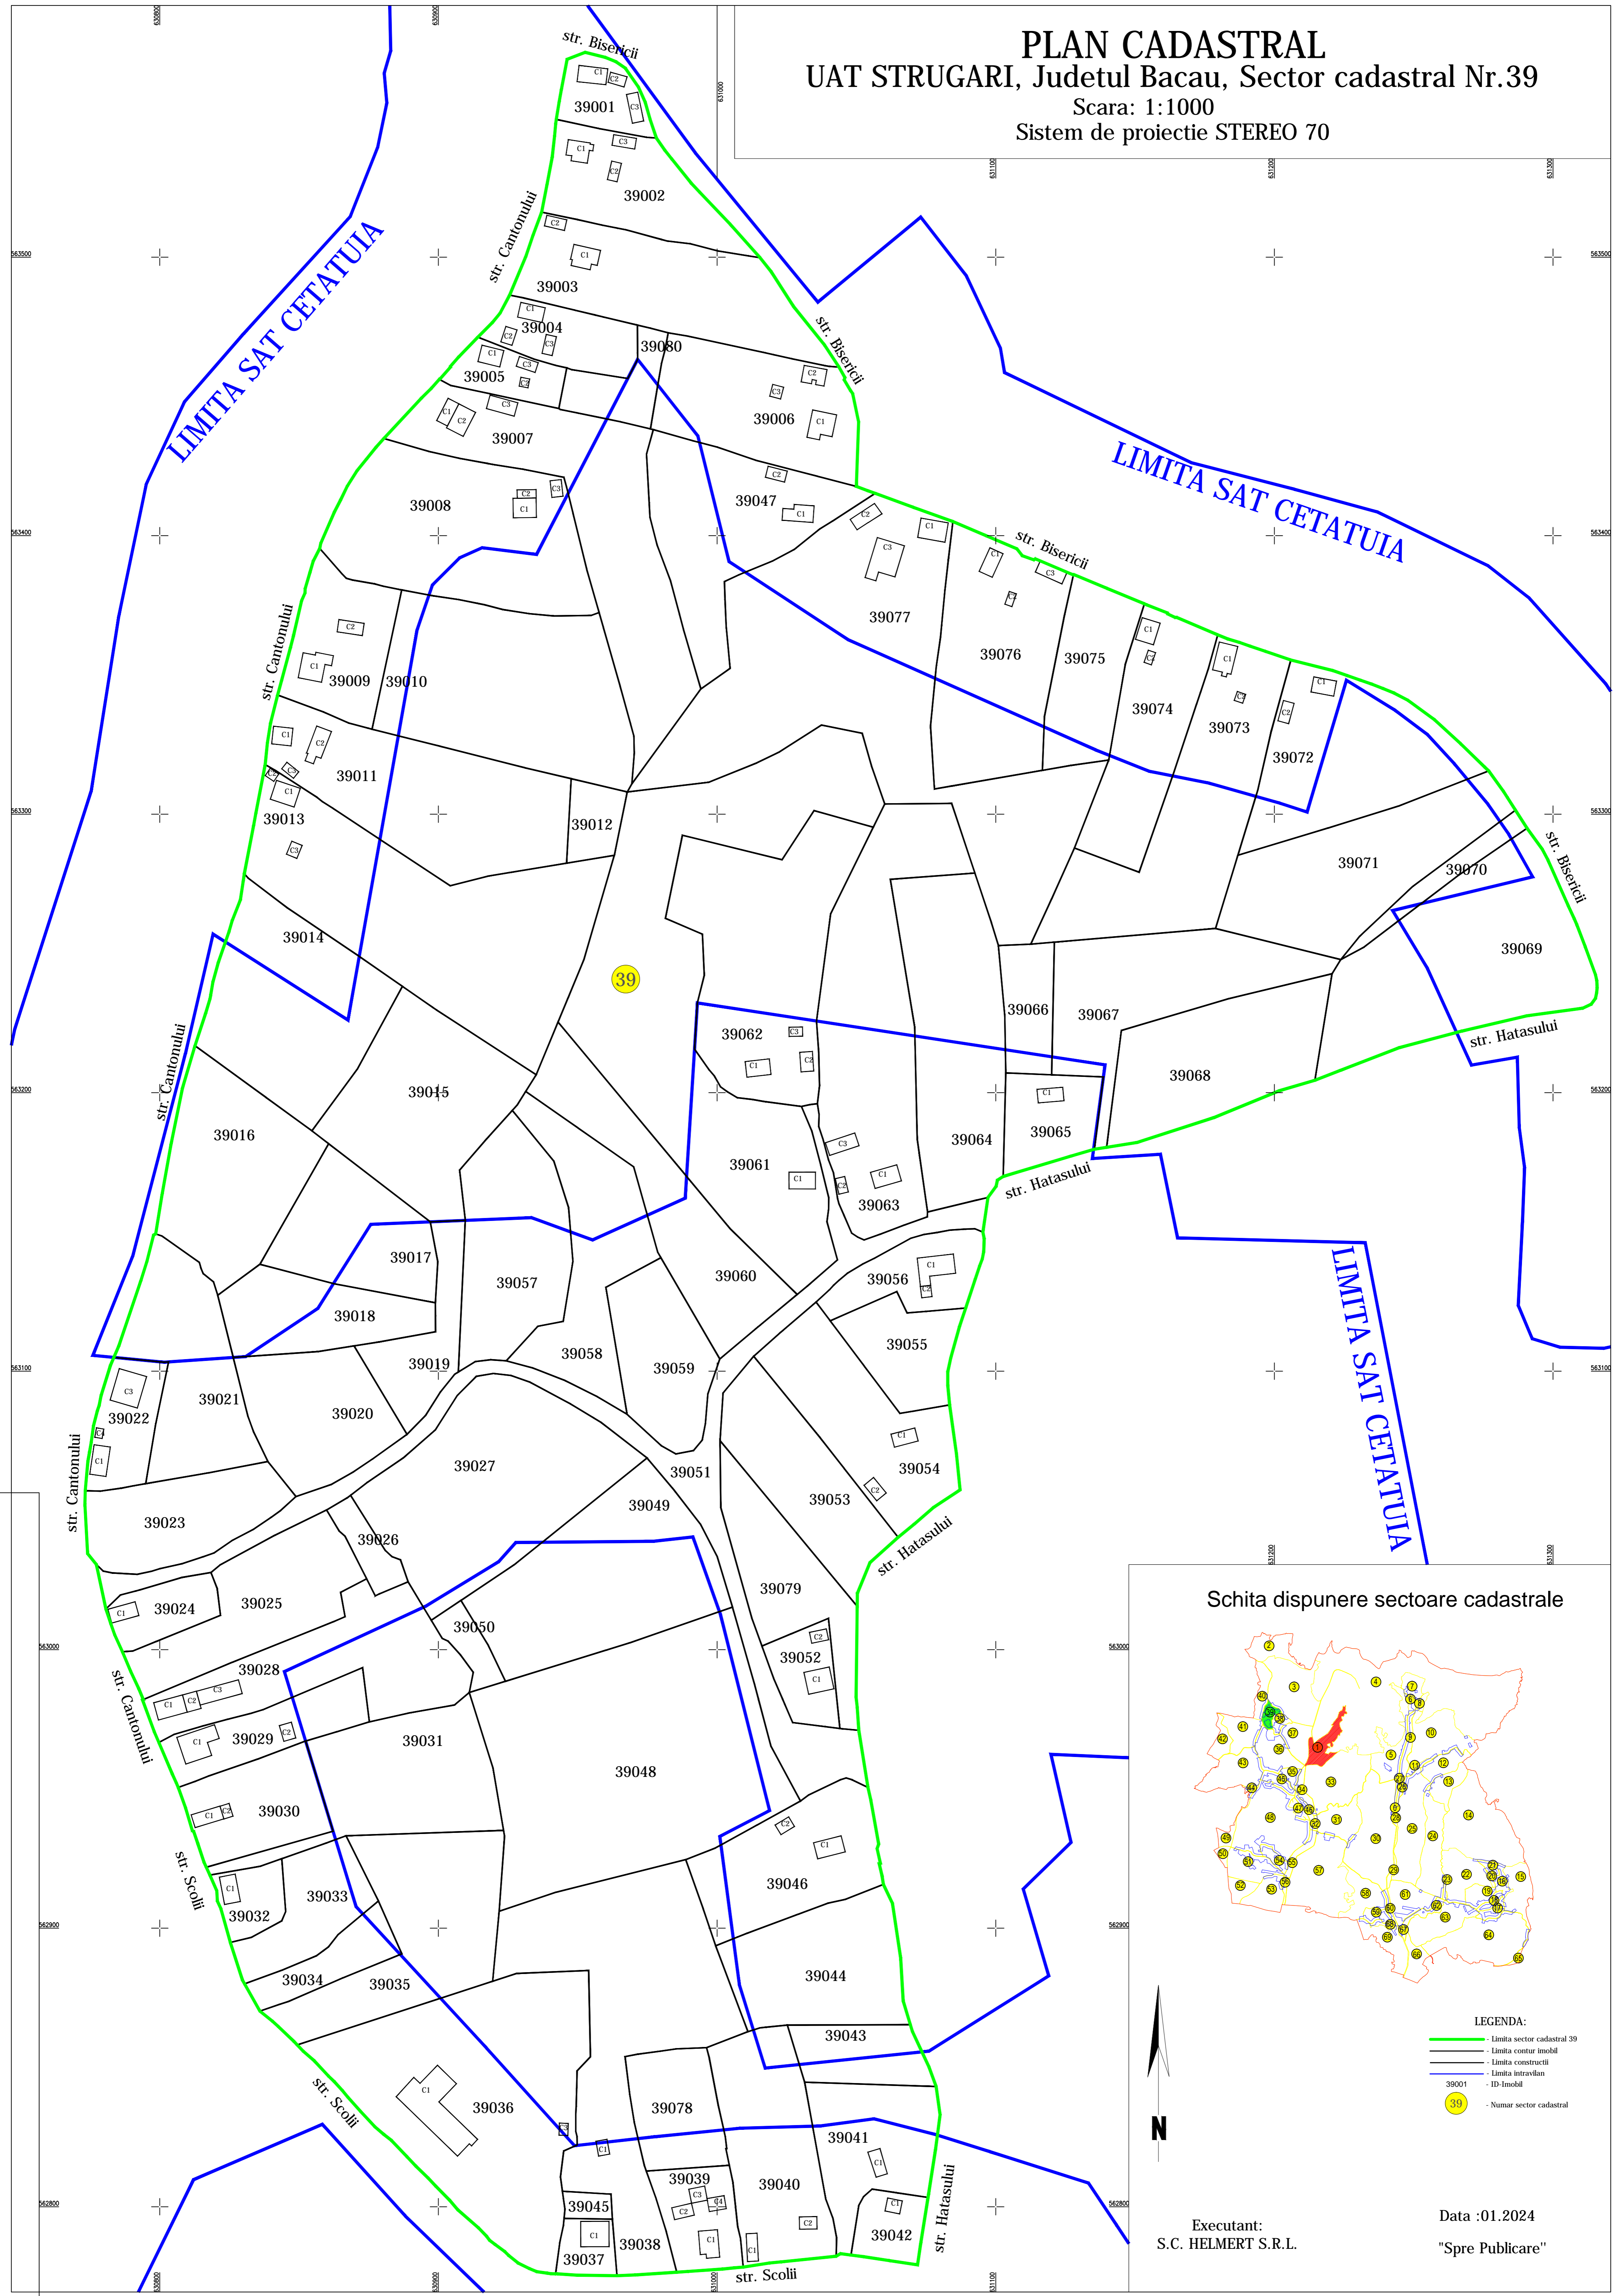

PLAN CADASTRAL
UAT STRUGARI, Judetul Bacau, Sector cadastral Nr.39
 Scara: 1:1000
 Sistem de proiectie STEREO 70

Schita dispunere sectoare cadastrale

- LEGENDA:**
- Limita sector cadastral 39
 - Limita contur imobil
 - Limita constructii
 - Limita intravilan
 - ID-Imobil
 - 39 - Numar sector cadastral