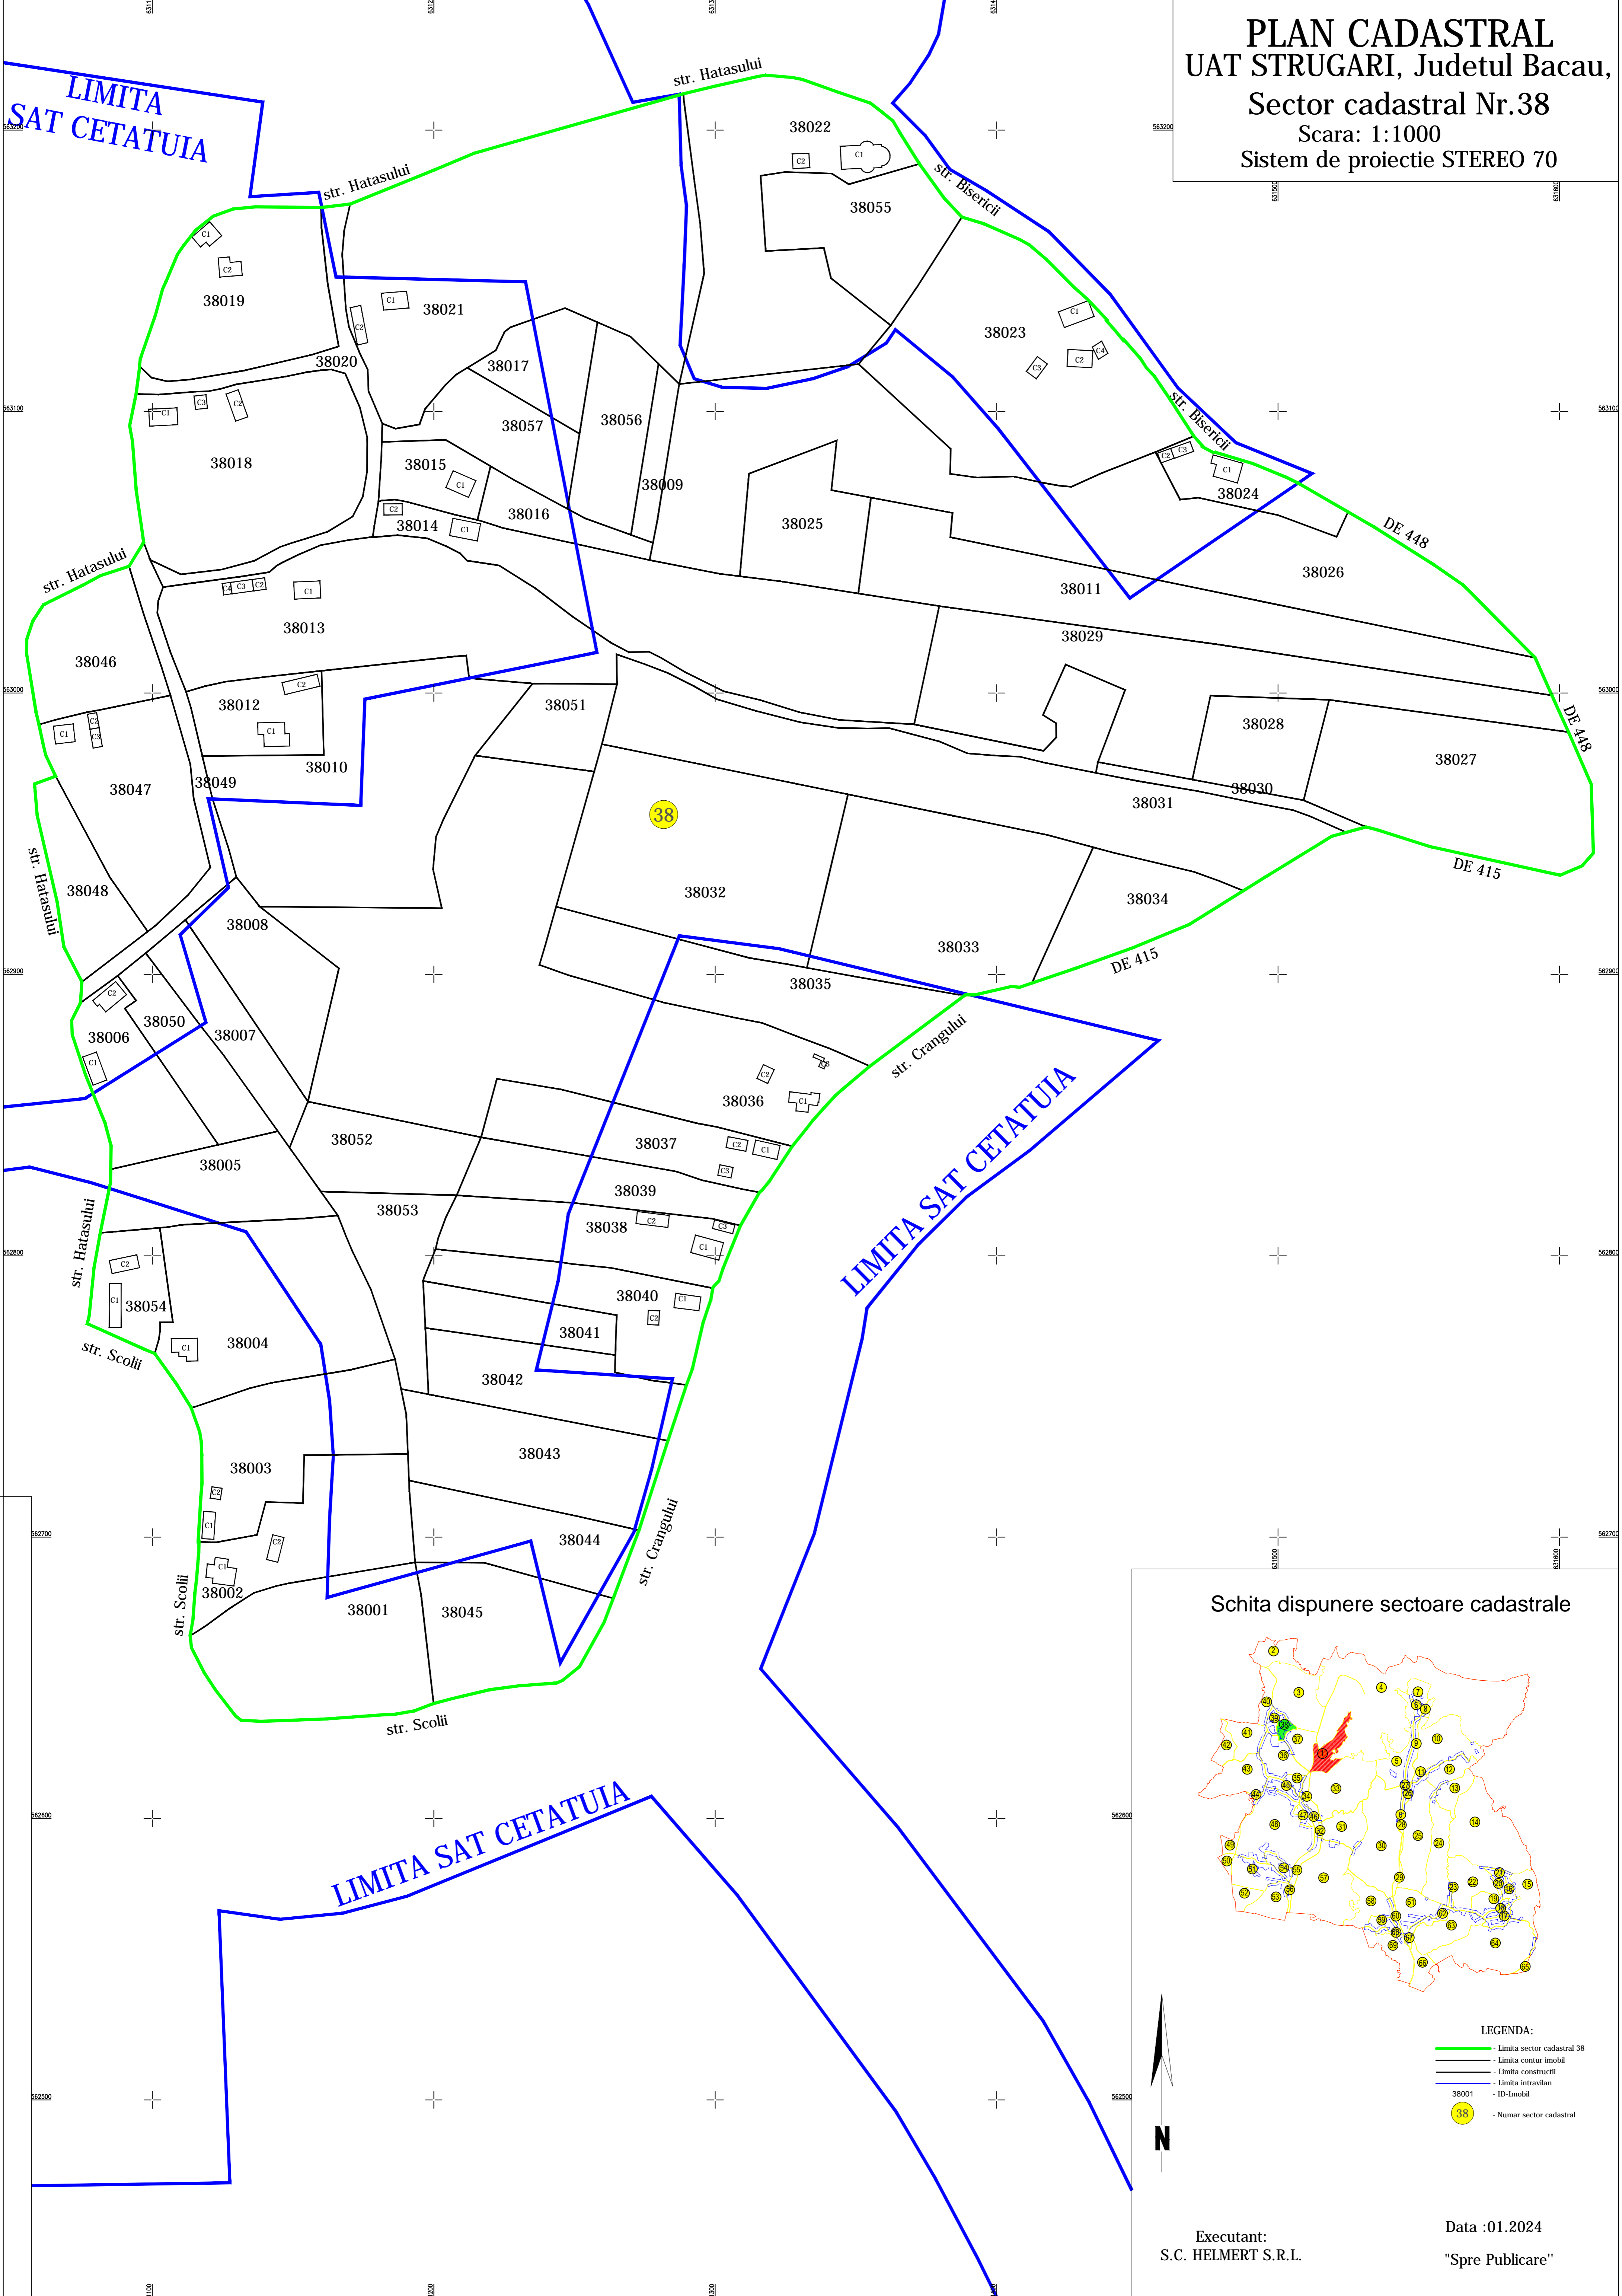

**PLAN CADASTRAL**  
**UAT STRUGARI, Judetul Bacau,**  
**Sector cadastral Nr.38**  
 Scara: 1:1000  
 Sistem de proiectie STEREO 70

Schita dispunere sectoare cadastrale

- LEGENDA:**
- Limita sector cadastral 38
  - Limita contur imobil
  - Limita constructii
  - Limita intravilan
  - 38001 - ID-Imobil
  - 38 - Numar sector cadastral