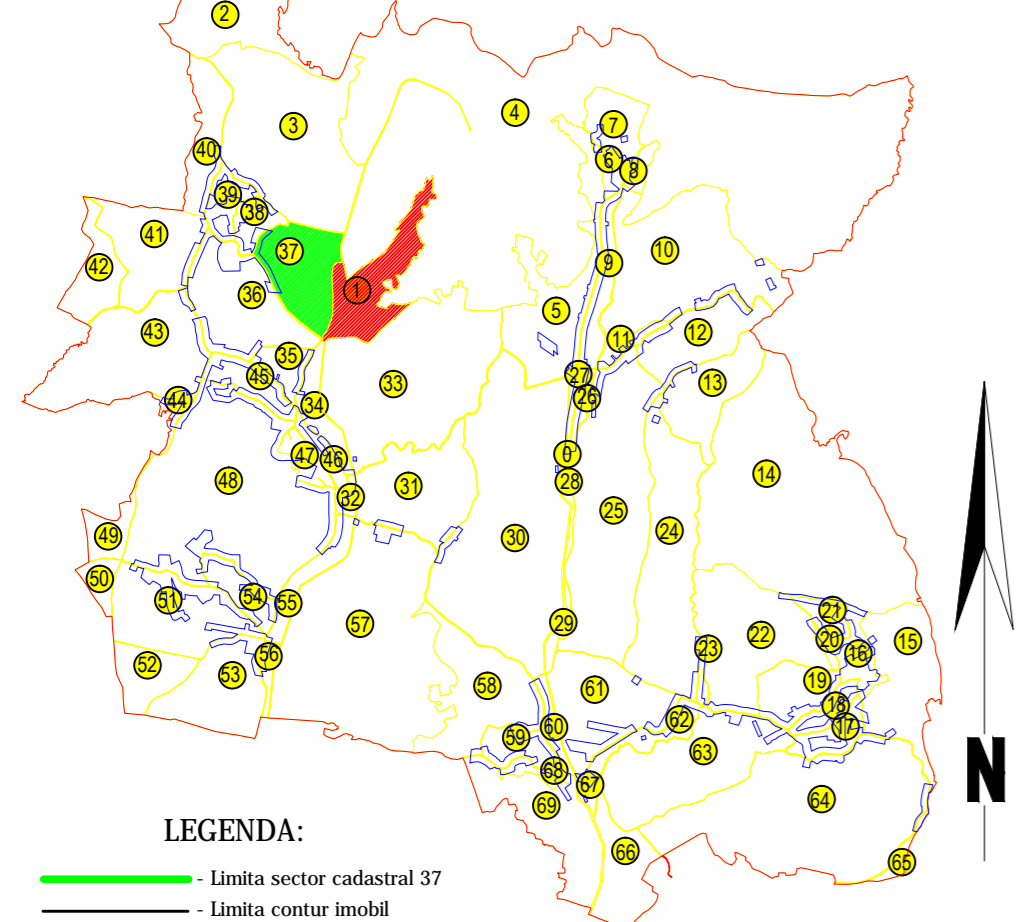

Schita dispunere sectoare cadastrale

- LEGENDA:
- Limita sector cadastral 37
 - Limita contur imobil
 - Limita constructii
 - Limita intravilan
 - 37001 - ID-Imobil
 - 37 - Numar sector cadastral

Executant:
S.C. HELMERT S.R.L.

Data :04.2024
"Spre Publicare" - Plansa 3

PLAN CADASTRAL
UAT STRUGARI, Judetul Bacau, Sector cadastral Nr.37
Scara: 1:1000
Sistem de proiectie STEREO 70