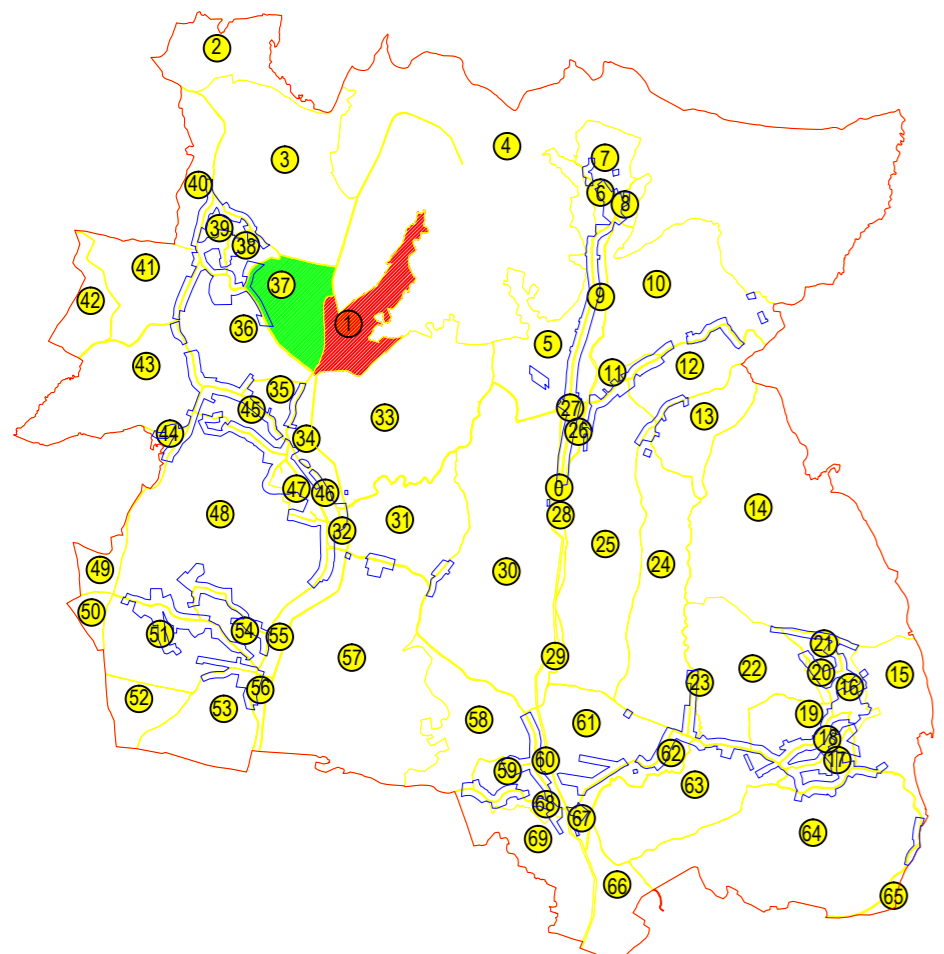

PLAN CADASTRAL
UAT STRUGARI, Judetul Bacau,
Sector cadastral Nr.37
Scara: 1:1000
Sistem de proiectie STEREO 70

Schita dispunere sectoare cadastrale

- LEGENDA:
- Limita sector cadastral 37
 - Limita contur imobil
 - Limita constructii
 - Limita intravilan
 - ID-Imobil
 - 37 - Numar sector cadastral