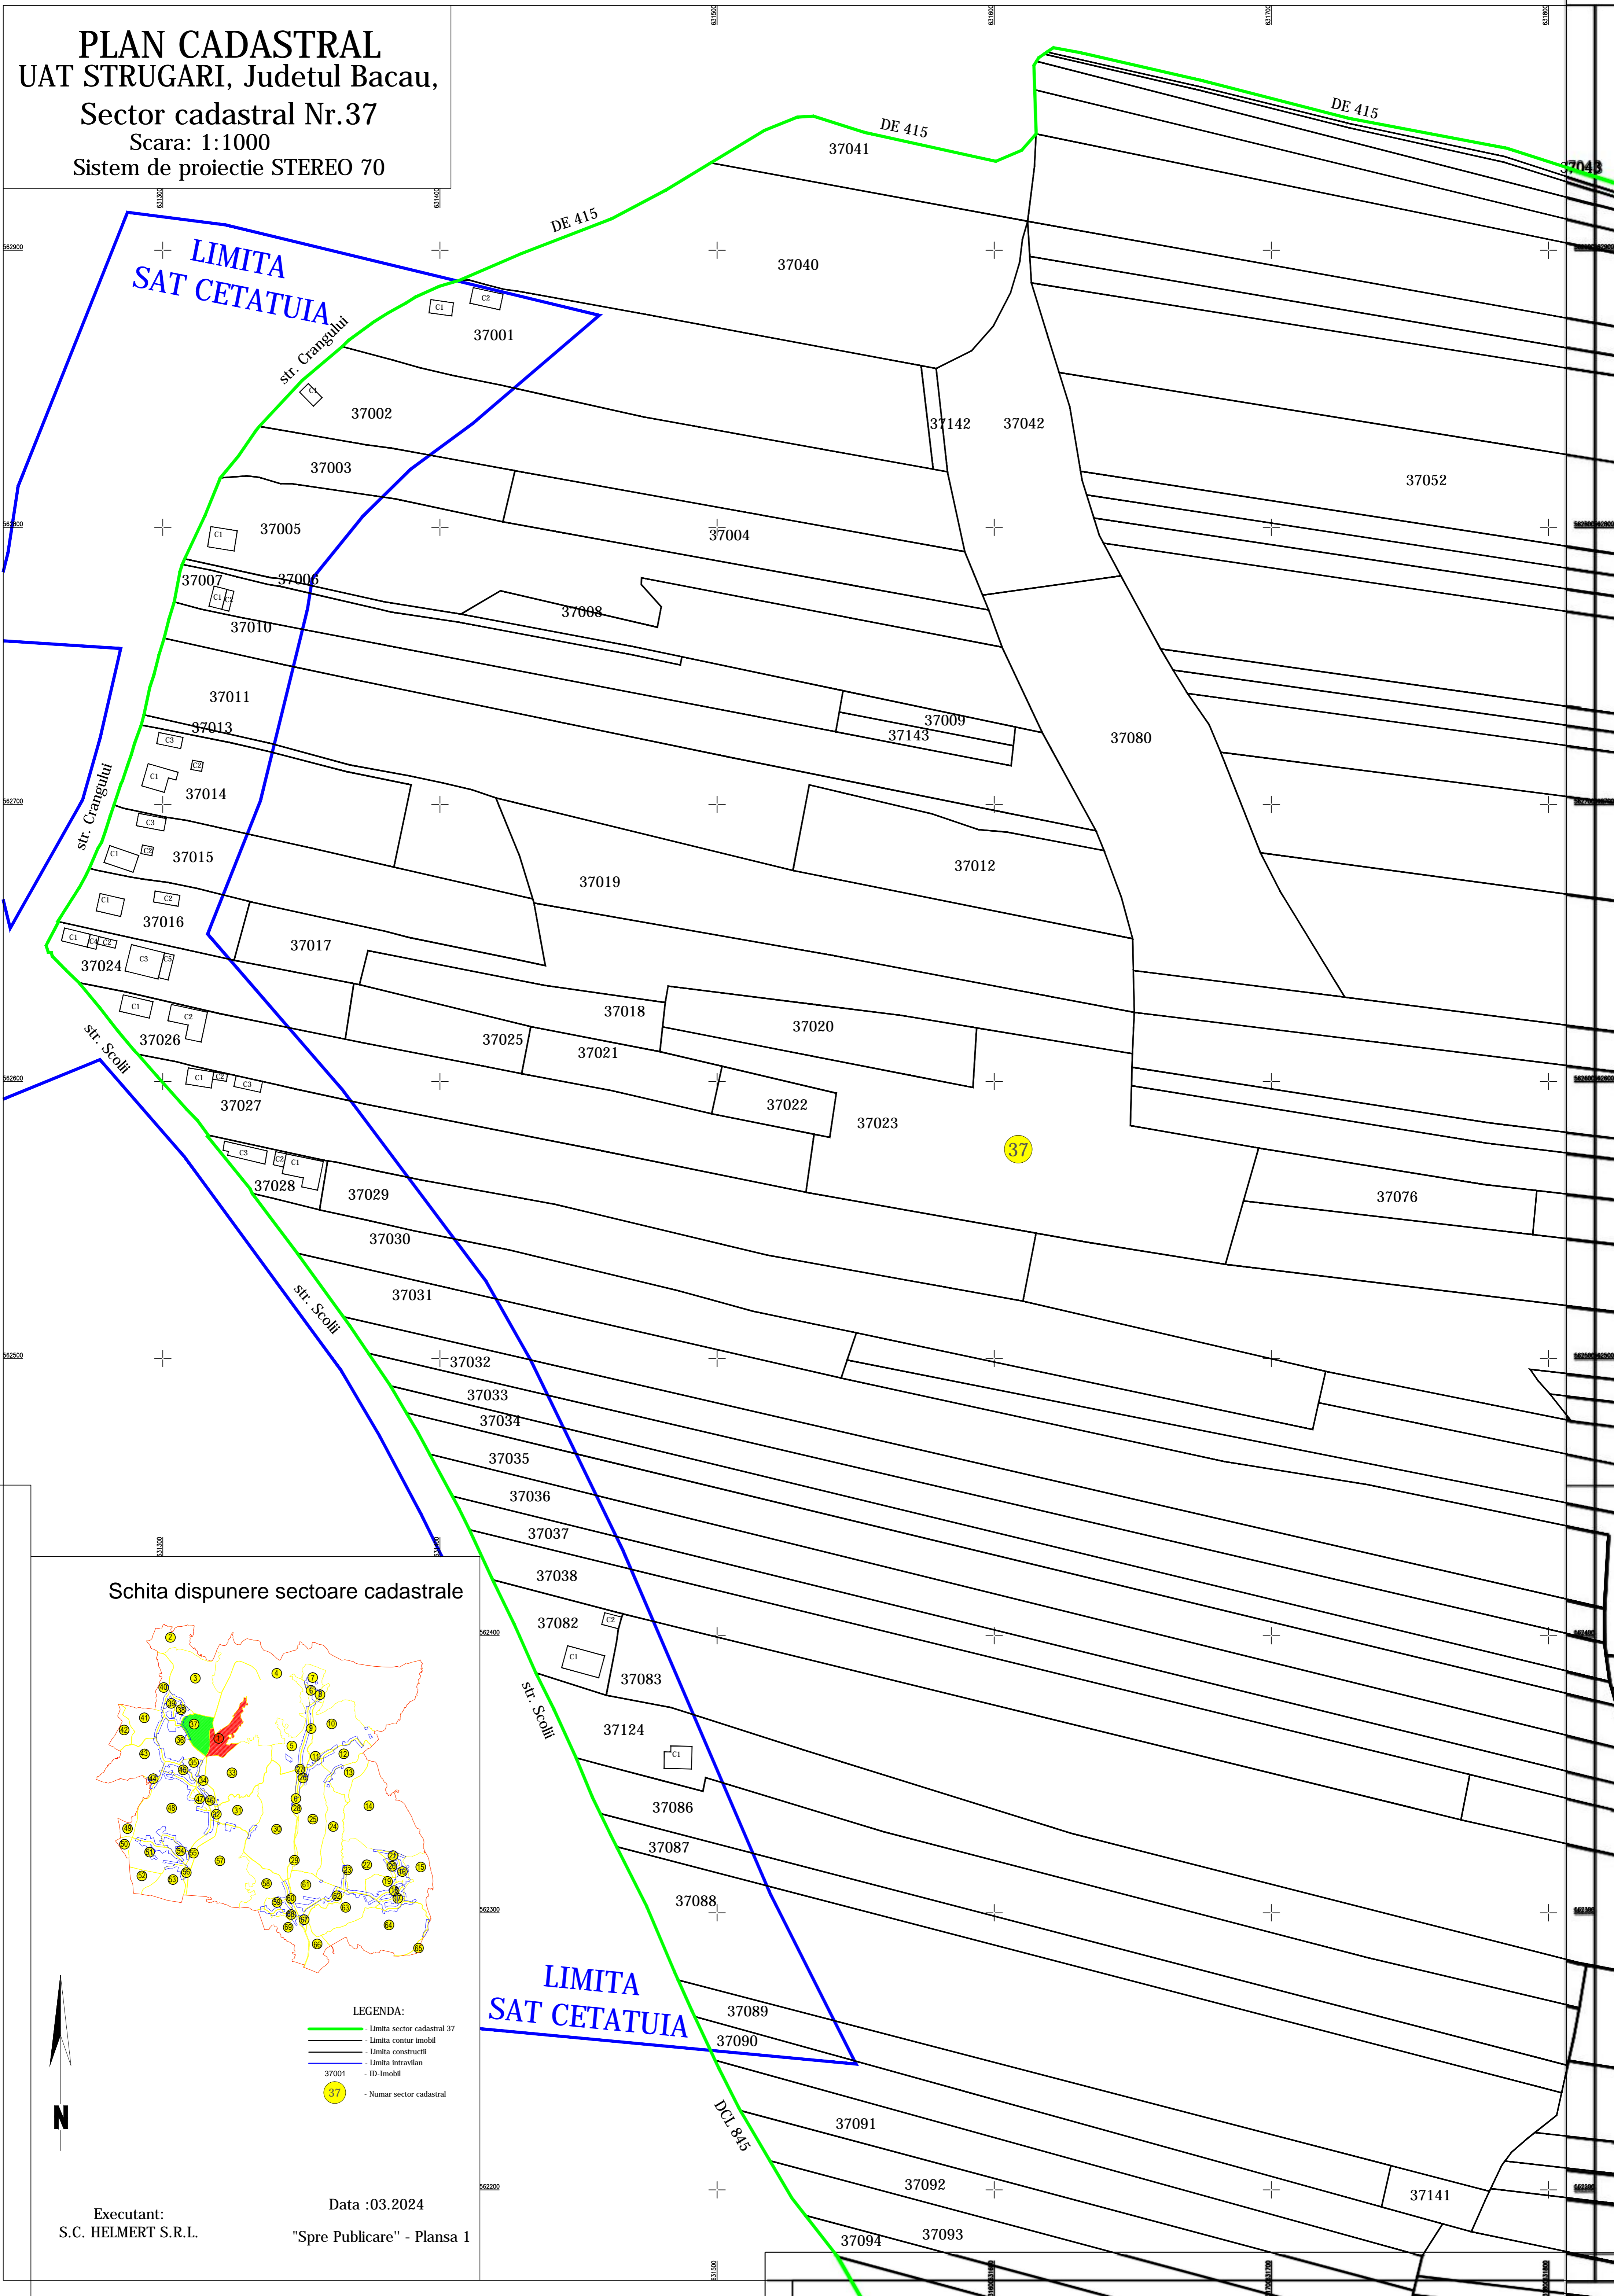

PLAN CADASTRAL
UAT STRUGARI, Judetul Bacau,
Sector cadastral Nr.37
Scara: 1:1000
Sistem de proiectie STEREO 70

Schita dispunere sectoare cadastrale

- LEGENDA:
- Limita sector cadastral 37
 - Limita contur imobil
 - Limita constructii
 - Limita intravilan
 - ID-Imobil
 - 37 - Numar sector cadastral