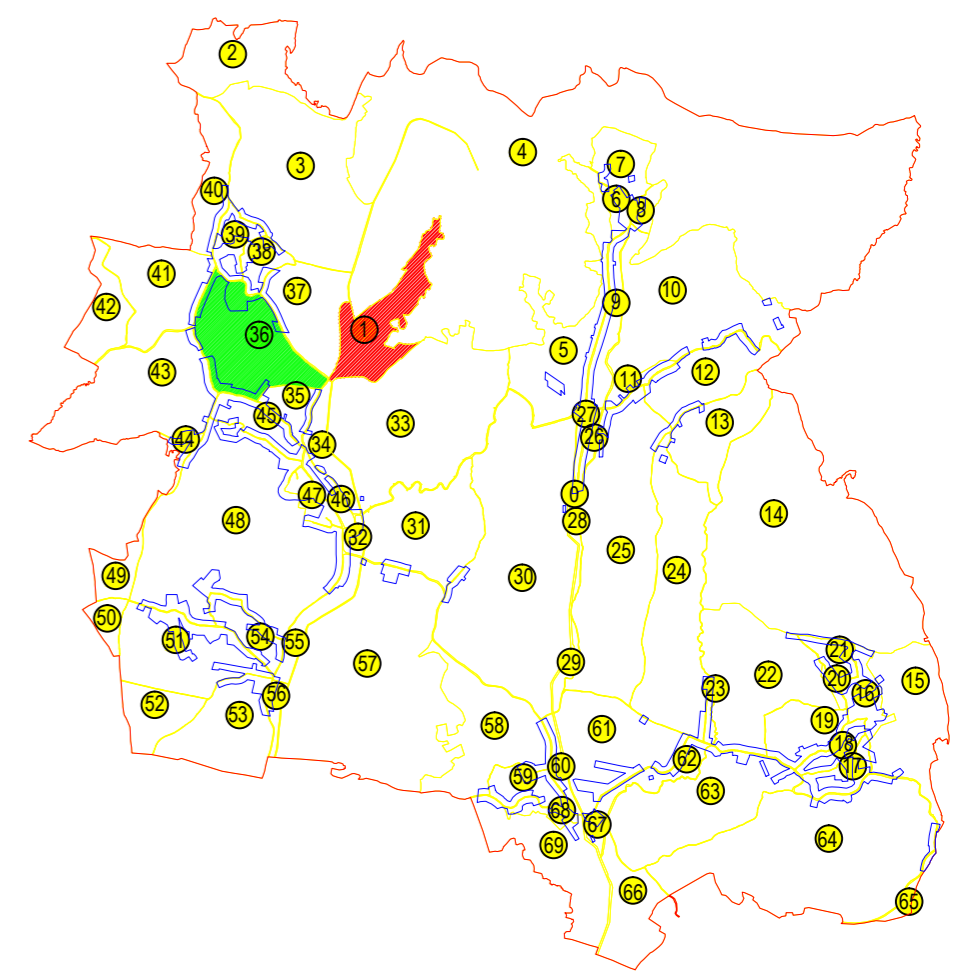

PLAN CADASTRAL

UAT STRUGARI, Judetul Bacau, Sector cadastral Nr.36

Scara: 1:1000
Sistem de proiectie STEREO 70

Schita dispunere sectoare cadastrale

- LEGENDA:
- Limita sector cadastral 36
 - Limita contur imobil
 - Limita constructii
 - Limita intravilan
 - 36001 - ID-Imobil
 - 36 - Numar sector cadastral

Executant:
S.C. HELMERT S.R.L.

Data :03.2024
"Spre Publicare" - Plansa 2