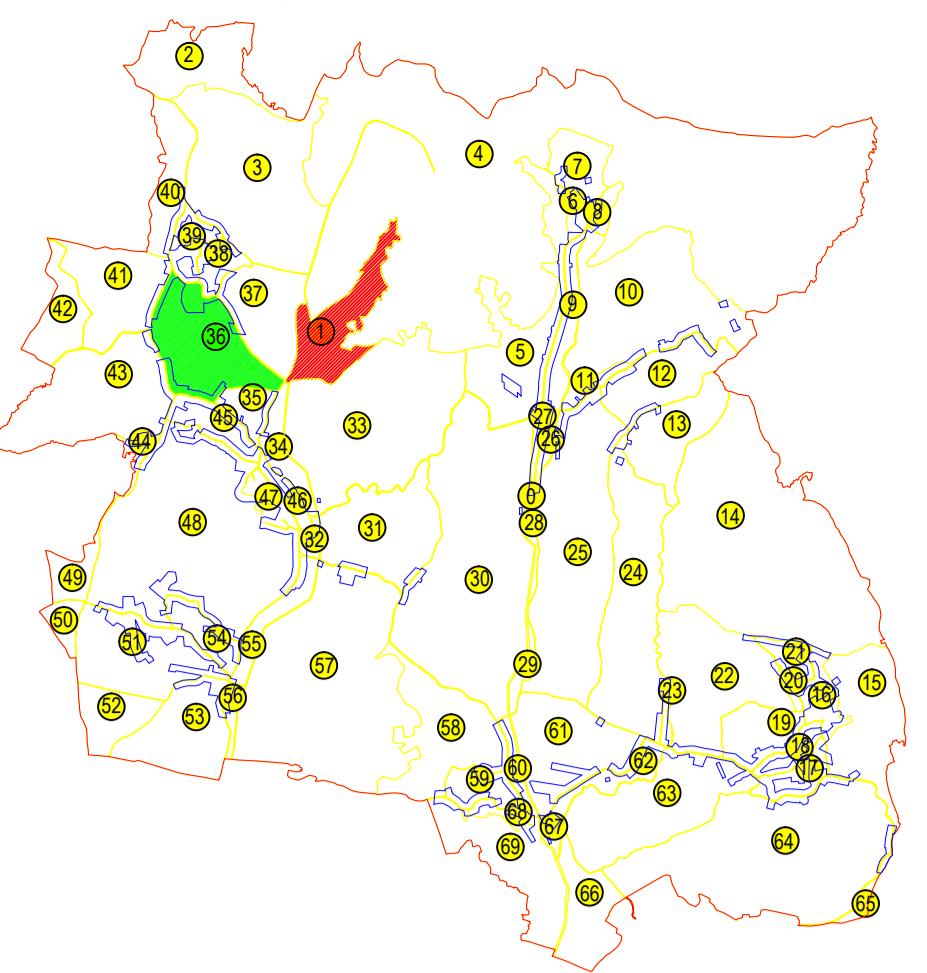

Schita dispunere sectoare cadastrale