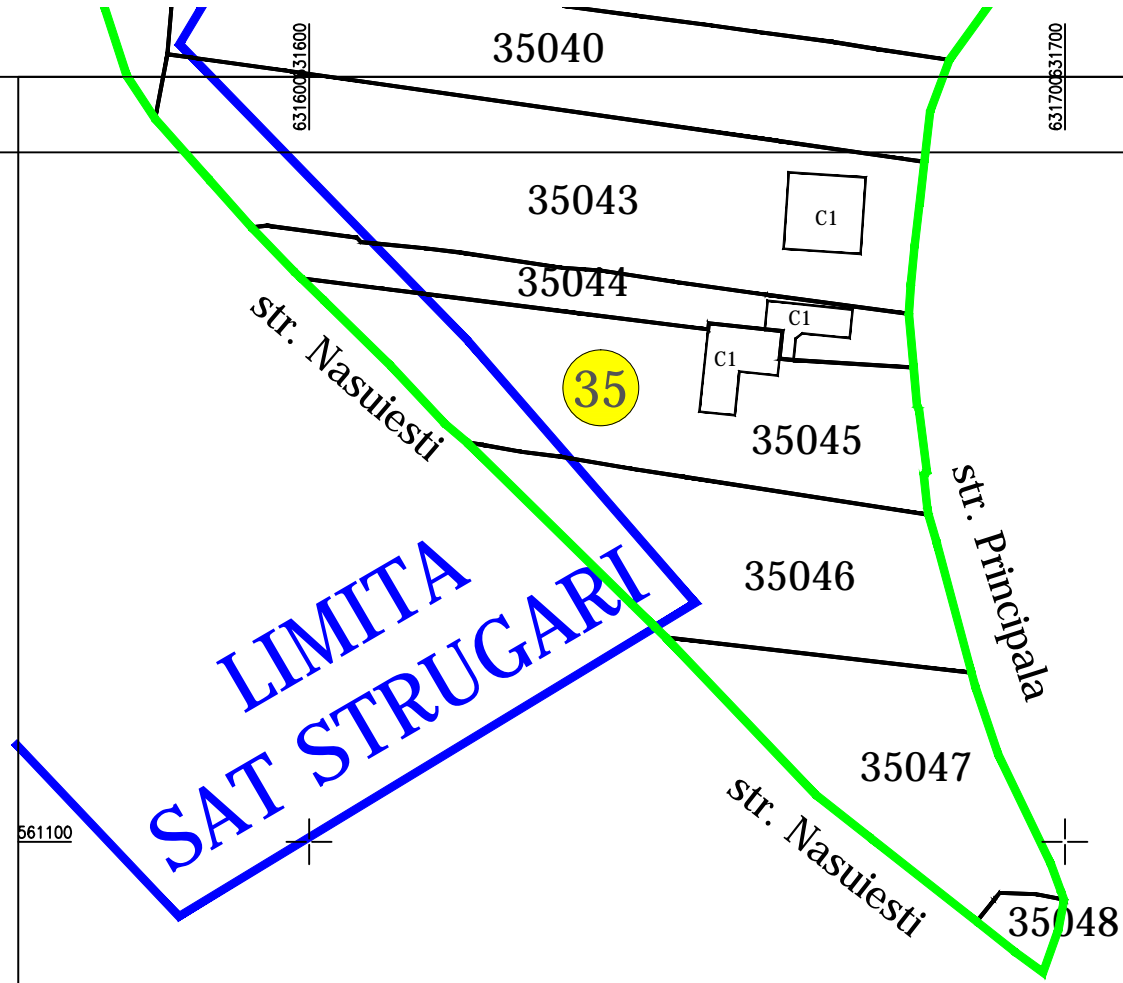

# PLAN CADASTRAL

### Sector cadastral Nr.35

Scara: 1:1000  
Sistem de proiectie STEREO 70

Schita dispunere sectoare cadastrale

LEGENDA:

- - Limita sector cadastral 35
- Limita contur imobil
- Limita constructii
- Limita intravilan
- 35001 - ID-Imobil
- 35 - Numar sector cadastral