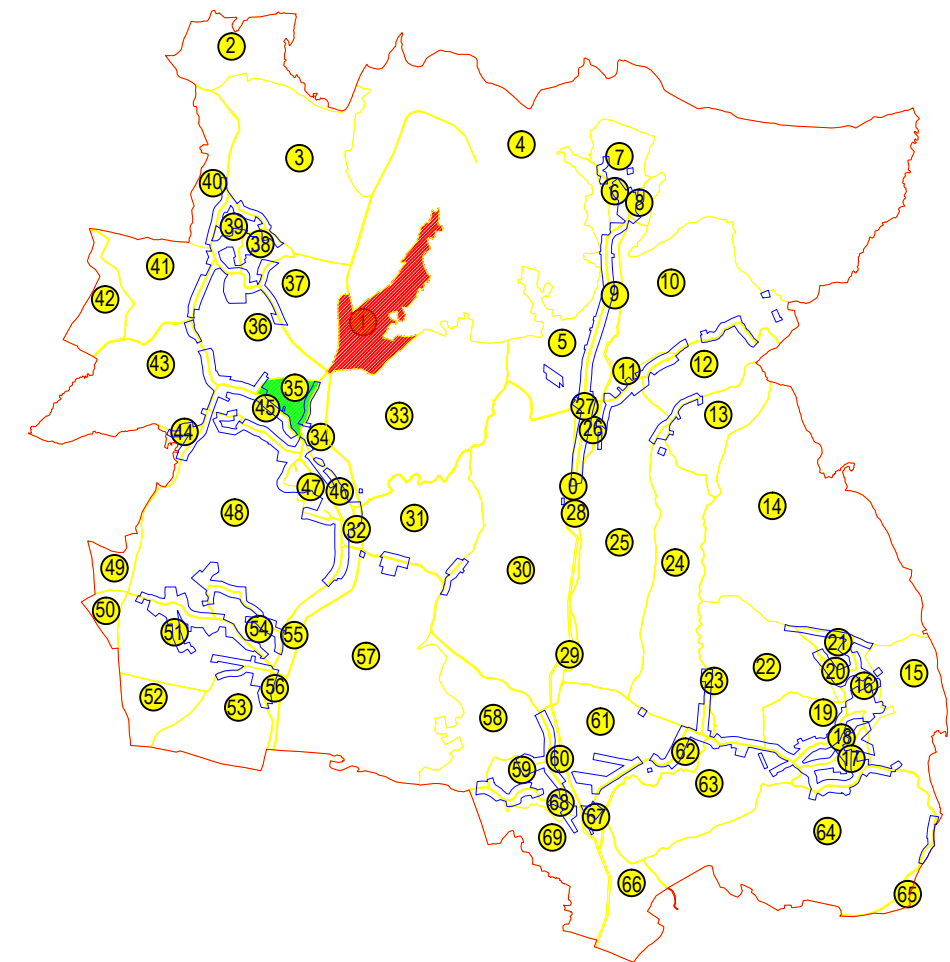

# PLAN CADASTRAL

## UAT STRUGARI, Judetul Bacau,

### Sector cadastral Nr.35

Scara: 1:1000  
Sistem de proiectie STEREO 70

Schita dispunere sectoare cadastrale

LEGENDA:

- - Limita sector cadastral 35
- Limita contur imobil
- Limita constructii
- Limita intravilan
- 35001 - ID-Imobil
- 35 - Numar sector cadastral