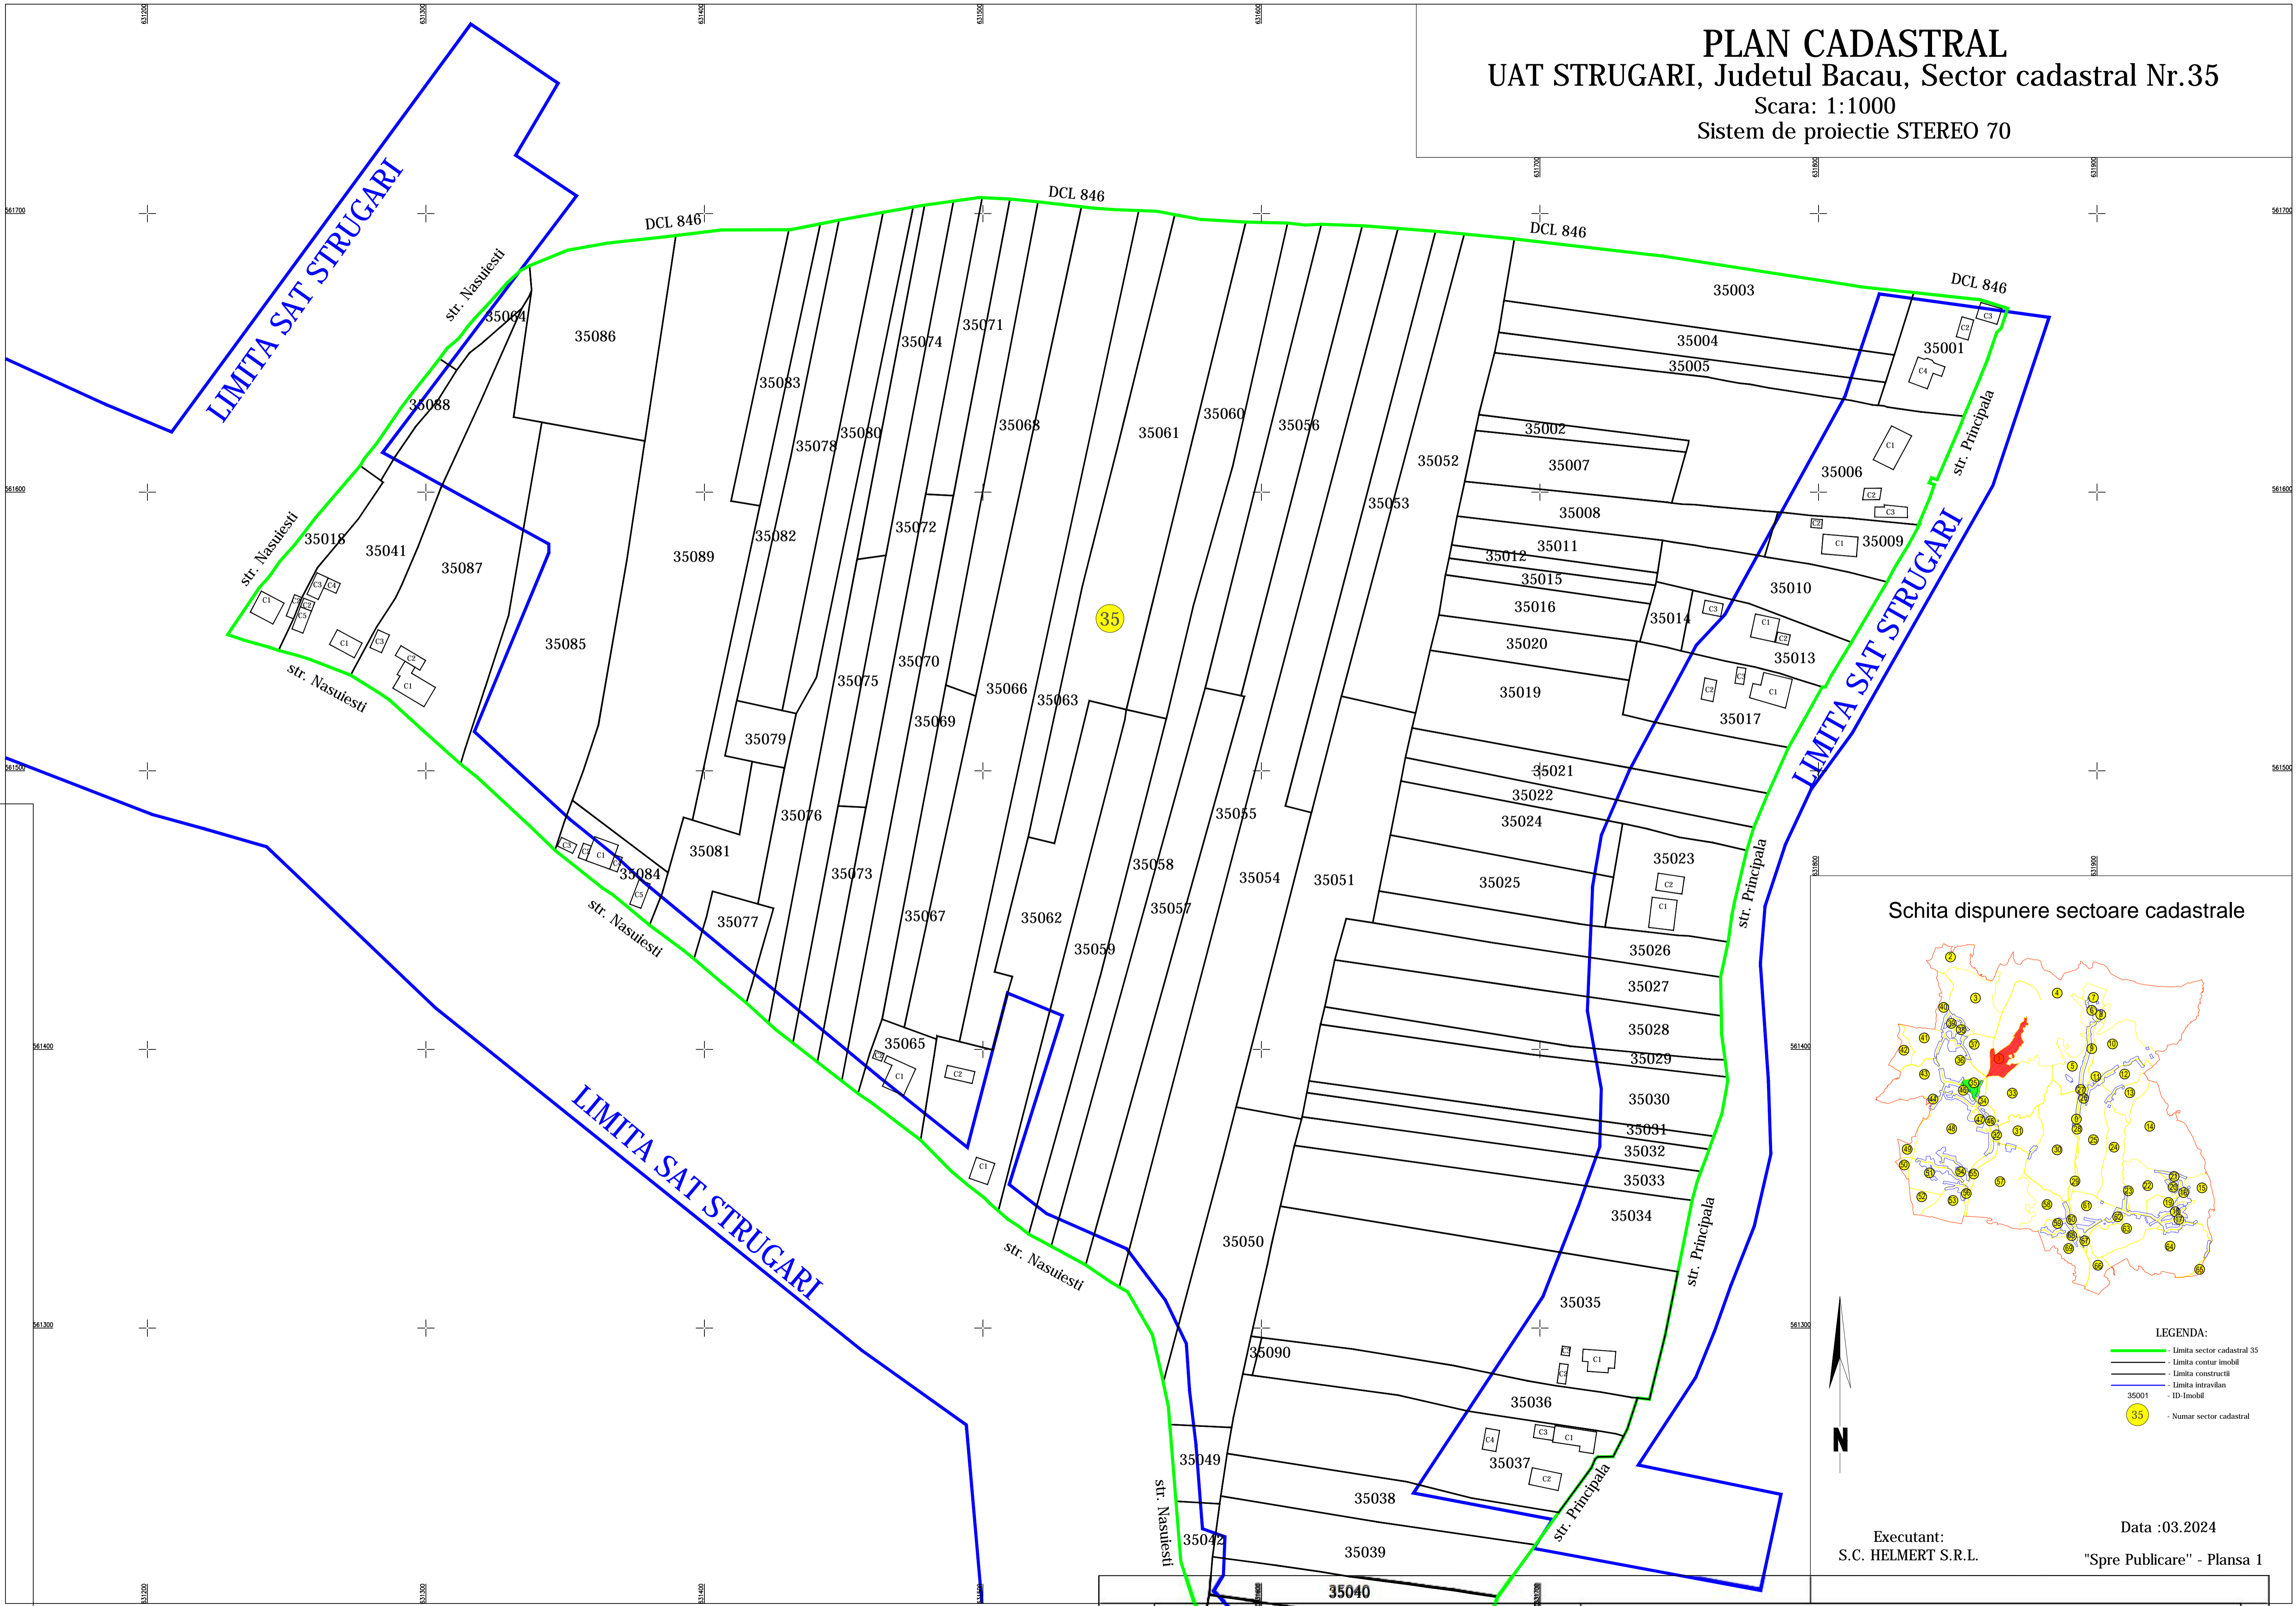

# PLAN CADASTRAL

## UAT STRUGARI, Judetul Bacau, Sector cadastral Nr.35

Scara: 1:1000  
Sistem de proiectie STEREO 70

### Schita dispunere sectoare cadastrale

- LEGENDA:**
- Limita sector cadastral 35
  - Limita contur imobil
  - Limita constructii
  - Limita intravilan
  - 35001 - ID-Imobil
  - 35 - Numar sector cadastral