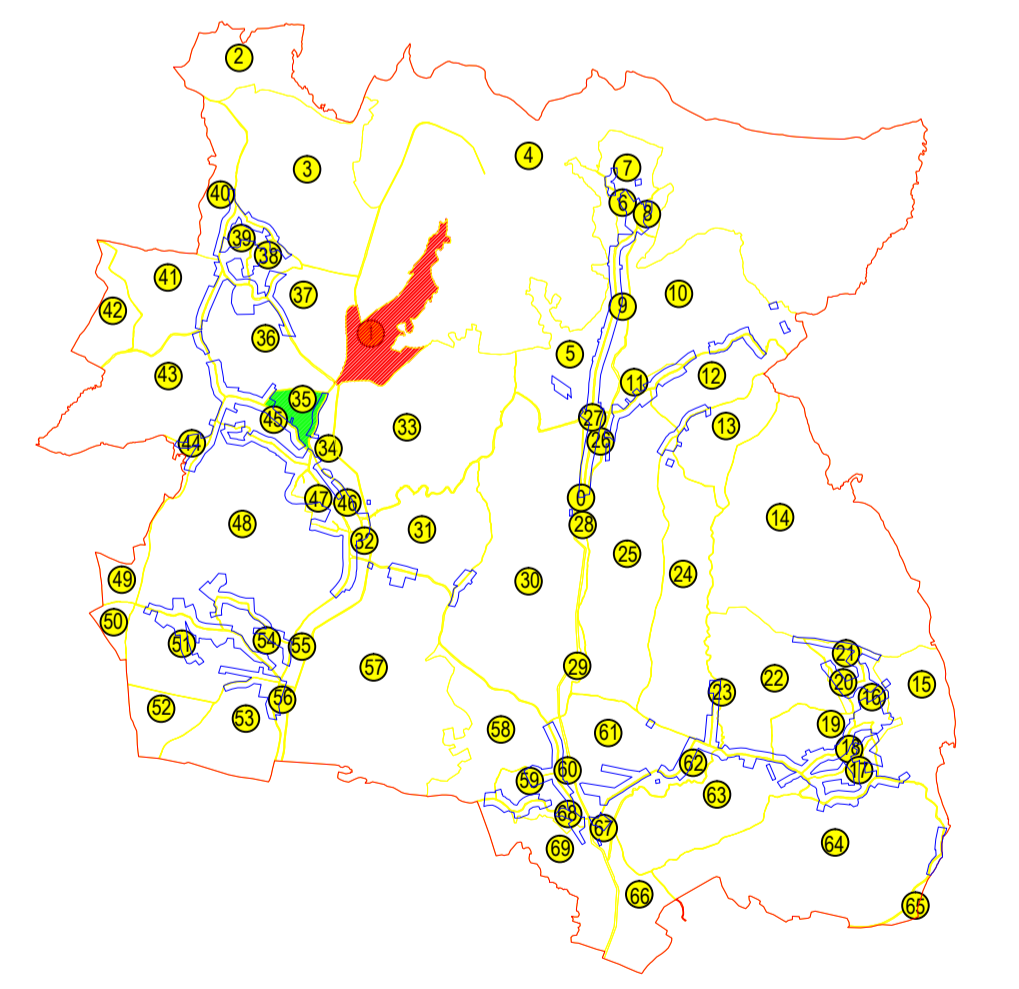

# PLAN CADASTRAL

## UAT STRUGARI, Judetul Bacau, Sector cadastral Nr.35

Scara: 1:1000  
Sistem de proiectie STEREO 70

### Schita dispunere sectoare cadastrale

- LEGENDA:**
- Limita sector cadastral 35
  - Limita contur imobil
  - Limita constructii
  - Limita intravilan
  - 35001 - ID-Imobil
  - 35 - Numar sector cadastral