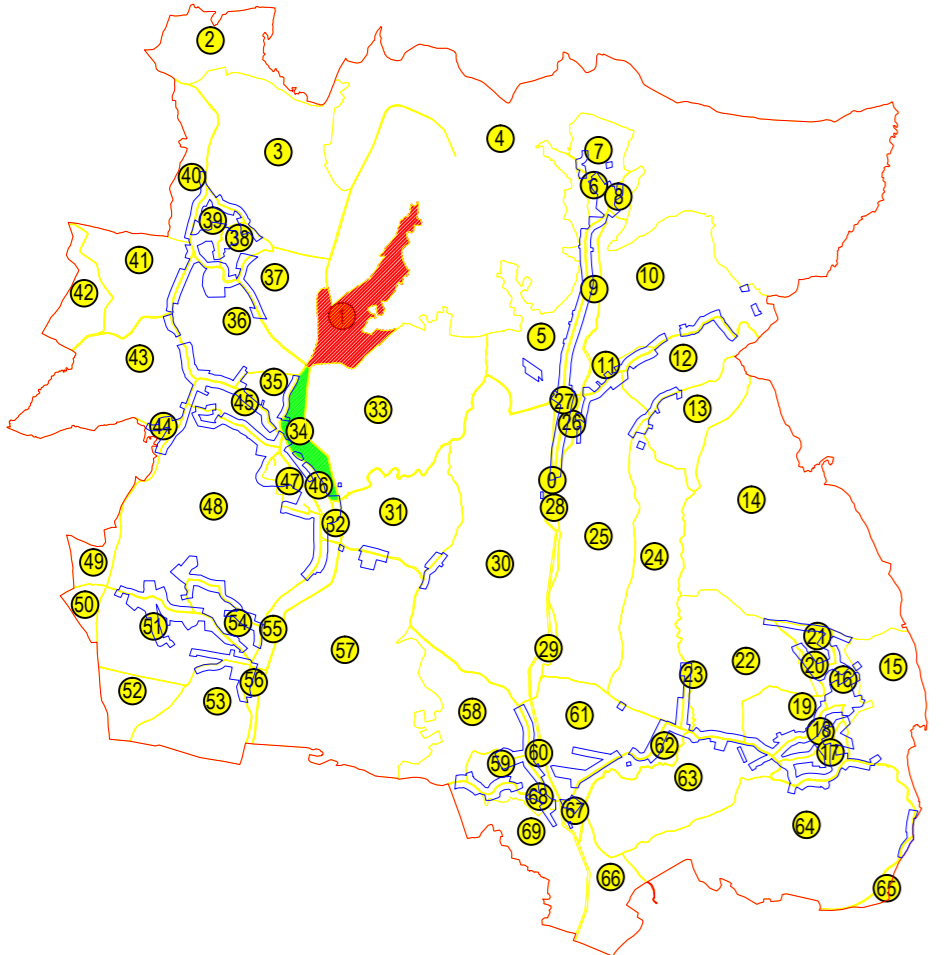

Schita dispunere sectoare cadastrale

- LEGENDA:
- - Limita sector cadastral 34
 - - Limita contur imobil
 - - Limita constructii
 - - Limita intravilan
 - - ID-Imobil
 - 34 - Numar sector cadastral

Executant:
S.C. HELMERT S.R.L.

Data :01.2024
"Spre Publicare" - Plansa 2

PLAN CADASTRAL
UAT STRUGARI, Judetul Bacau, Sector cadastral Nr.34
 Scara: 1:1000
 Sistem de proiectie STEREO 70

DCL 1017

LIMITA SAT STRUGARI