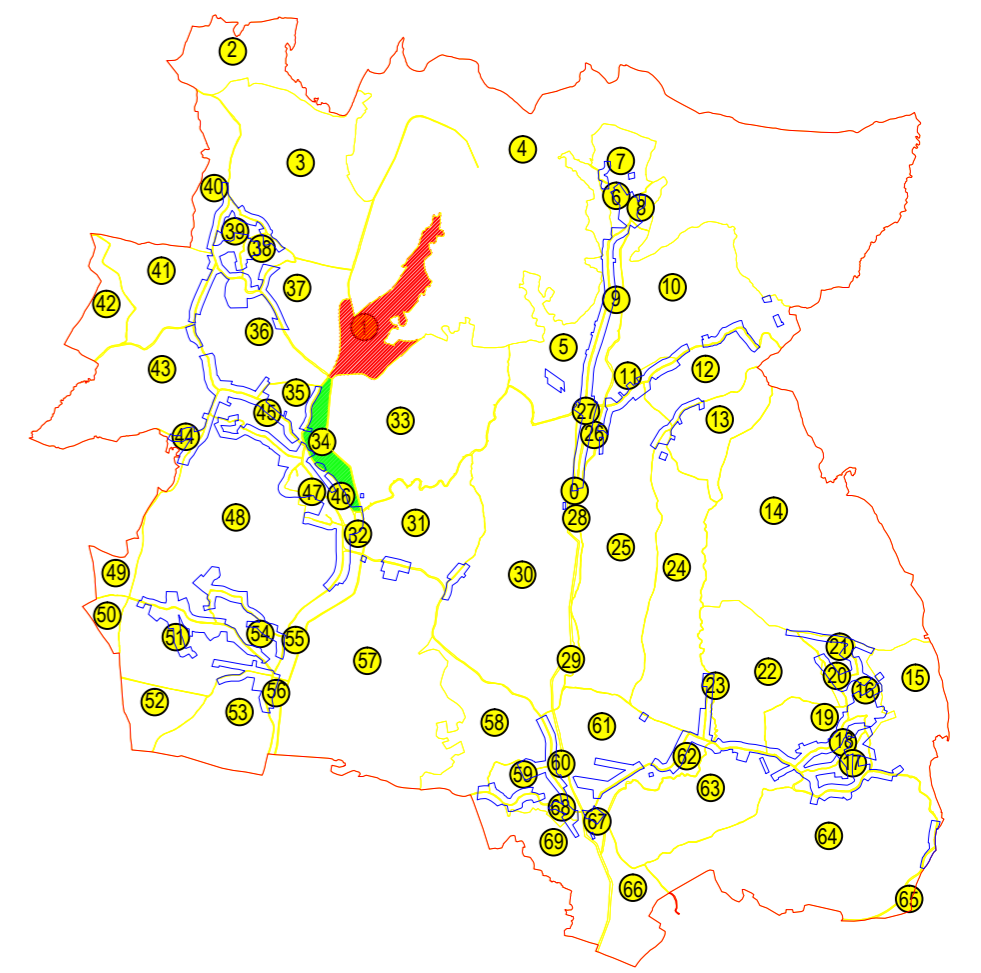

PLAN CADASTRAL
UAT STRUGARI, Judetul Bacau, Sector cadastral Nr.34
Scara: 1:1000
Sistem de proiectie STEREO 70

Schita dispunere sectoare cadastrale

- LEGENDA:**
- Limita sector cadastral 34
 - Limita contur imobil
 - Limita constructii
 - Limita intravilan
 - 34001 - ID-Imobil
 - 34 - Numar sector cadastral

Executant:
S.C. HELMERT S.R.L.

Data :03.2024
"Spre Publicare" - Plansa 1