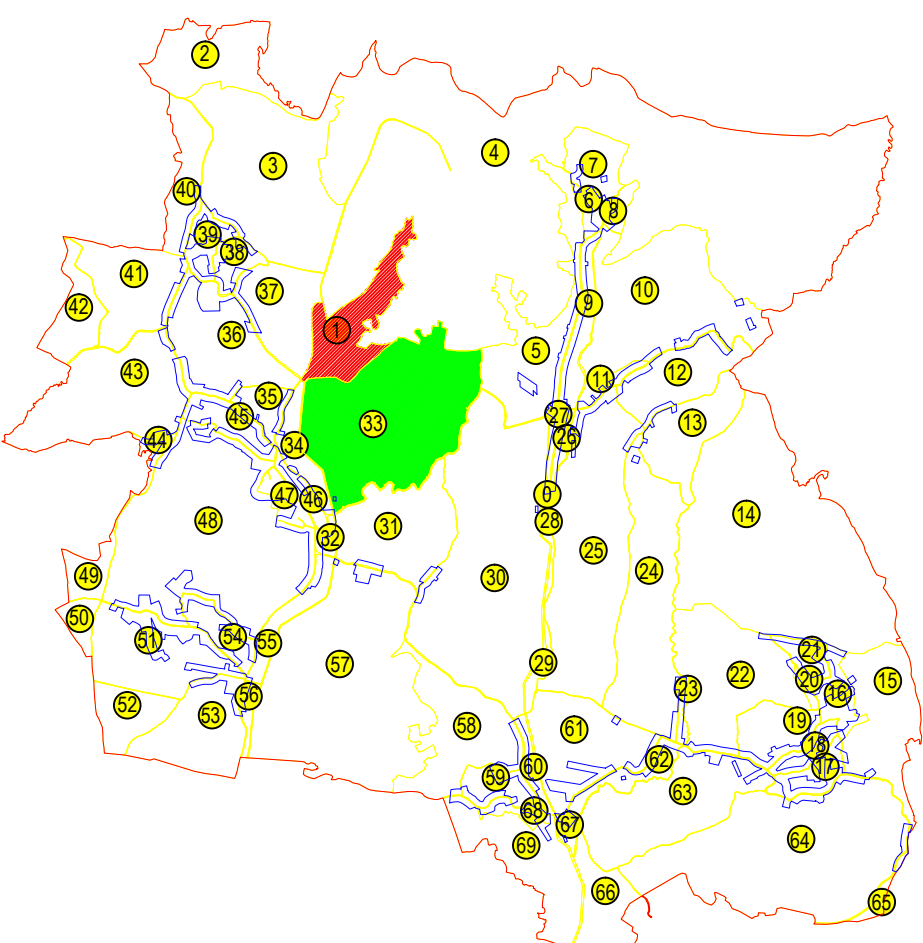

PLAN CADASTRAL
UAT STRUGARI, Judetul Bacau,
Sector cadastral Nr.33
 Scara: 1:2000
 Sistem de proiectie STEREO 70

Schita dispunere sectoare cadastrale

- LEGENDA:
- Limita sector cadastral 33
 - Limita contur imobil
 - Limita constructii
 - ID-Imobil
 - 33 - Numar sector cadastral

Executant:
 S.C. HELMERT S.R.L.

Data :10.2024
 "Spre Publicare" - Plansa 2