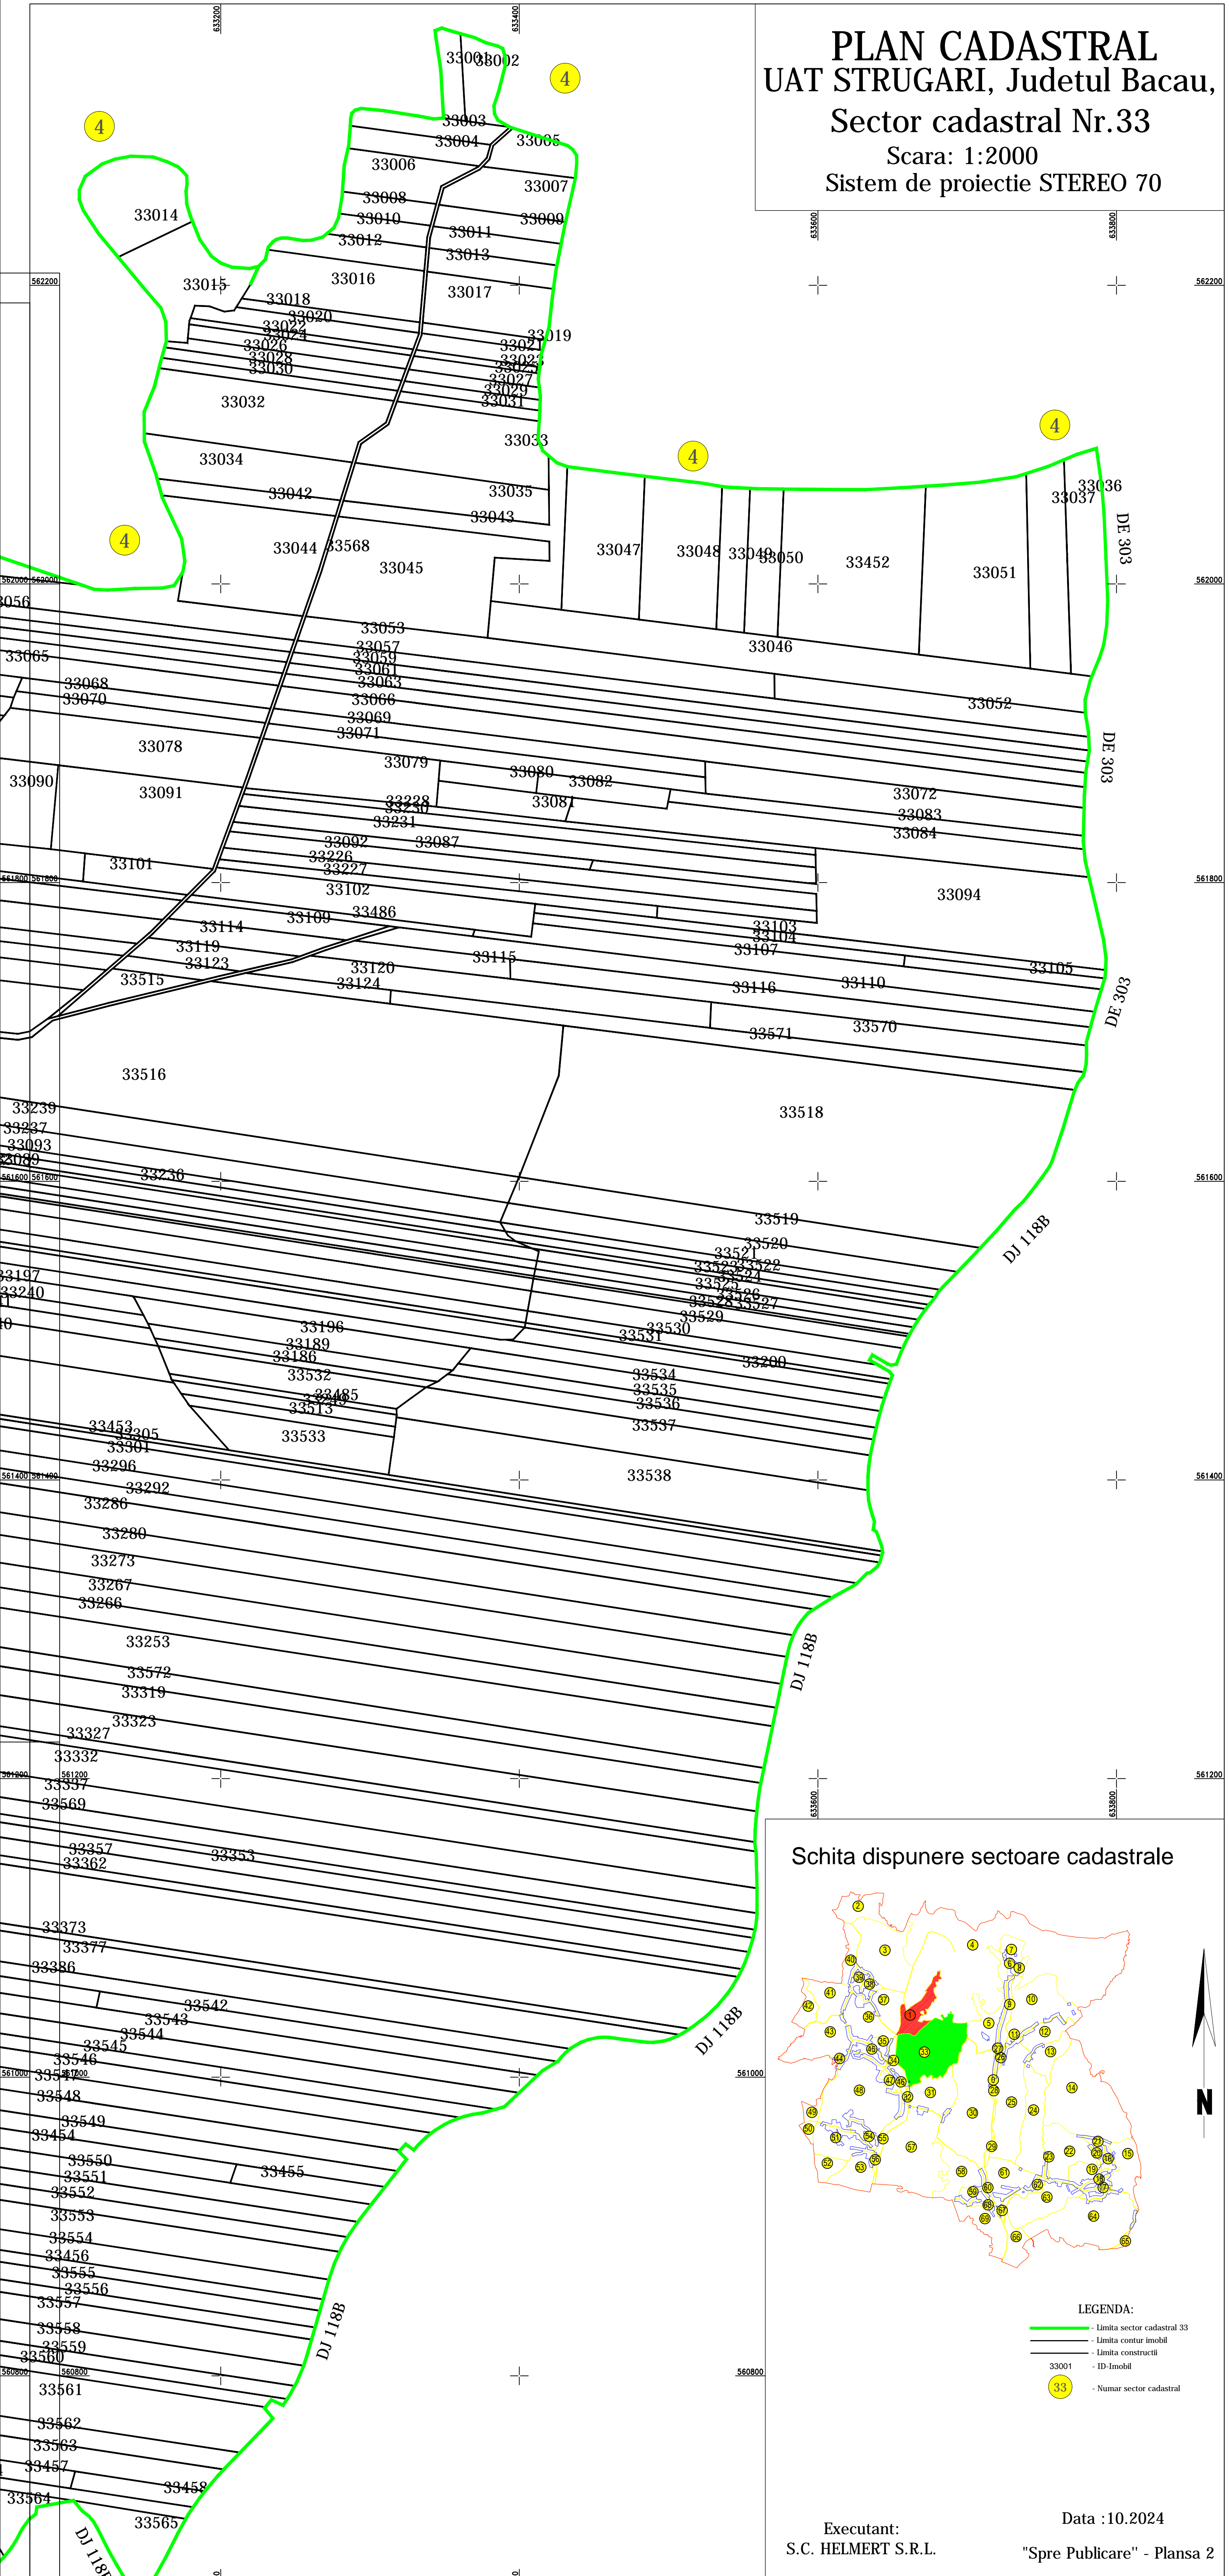

PLAN CADASTRAL
UAT STRUGARI, Judetul Bacau,
Sector cadastral Nr.33
 Scara: 1:2000
 Sistem de proiectie STEREO 70

Schita dispunere sectoare cadastrale

- LEGENDA:
- Limita sector cadastral 33
 - Limita contur imobil
 - Limita constructii
 - ID-Imobil
 - 33 - Numar sector cadastral

Executant:
 S.C. HELMERT S.R.L.

Data :10.2024
 "Spre Publicare" - Plansa 2