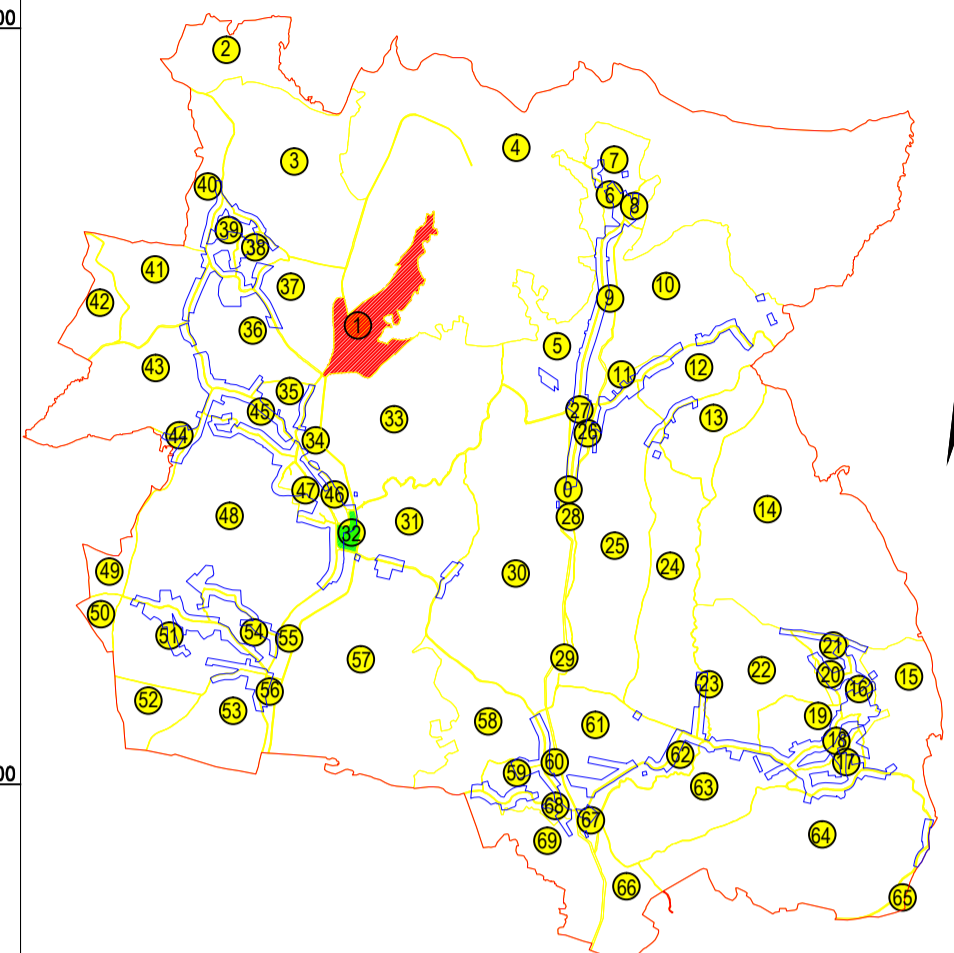

PLAN CADASTRAL

UAT STRUGARI, Judetul Bacau, Sector cadastral Nr.32

Scara: 1:1000
Sistem de proiectie STEREO 70

Schita dispunere sectoare cadastrale

LEGENDA:

- - Limita sector cadastral 32
- Limita contur imobil
- Limita constructii
- - Limita intravilan
- ID-Imobil