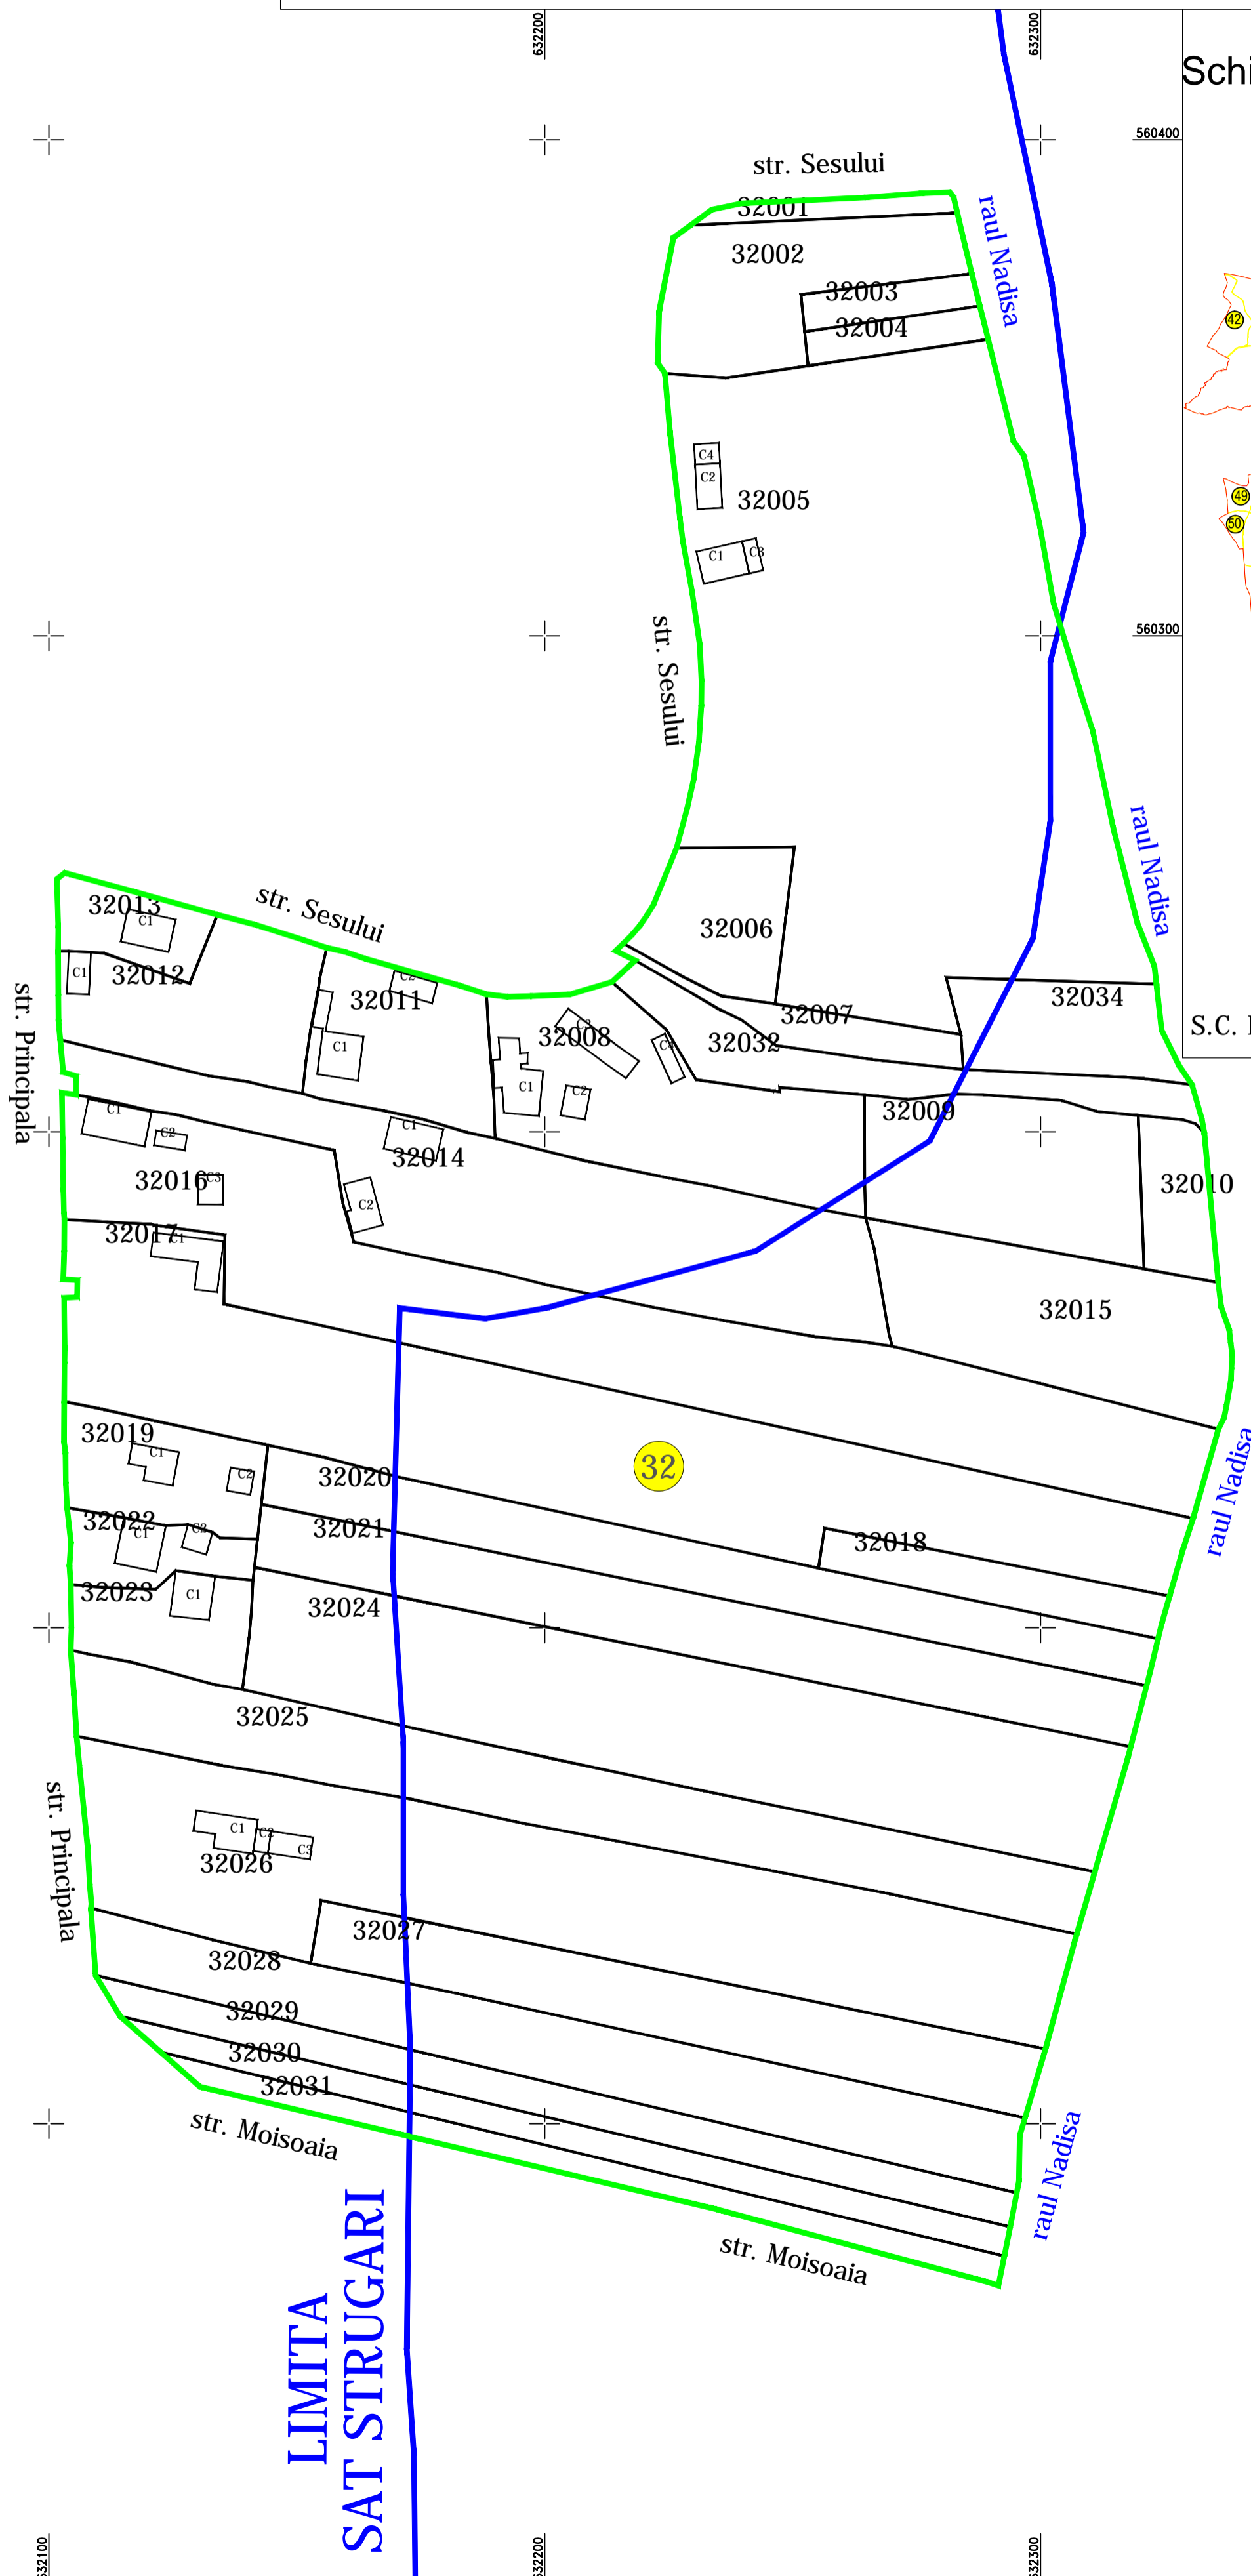

LIMITA
SAT STRUGARI