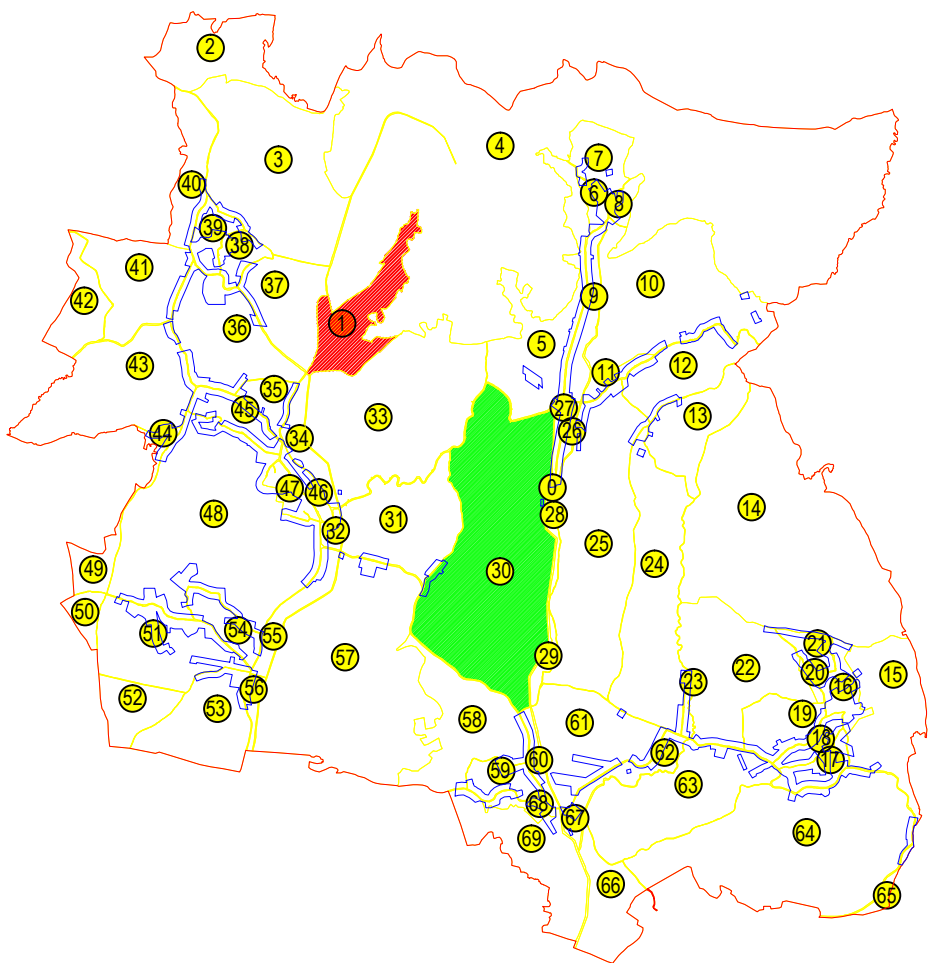

Schita dispunere sectoare cadastrale

LEGENDA:

- - Limita sector cadastral 30
- Limita contur imobil
- Limita constructii
- Limita intravilan
- 30001 - ID-Imobil
- 30 - Numar sector cadastral

Data :11.2024

Executant:  
S.C. HELMERT S.R.L.

"Spre Publicare" - Plansa 5

**PLAN CADASTRAL**  
**UAT STRUGARI, Judetul Bacau,**  
**Sector cadastral Nr.30**  
 Scara: 1:1000  
 Sistem de proiectie STEREO 70