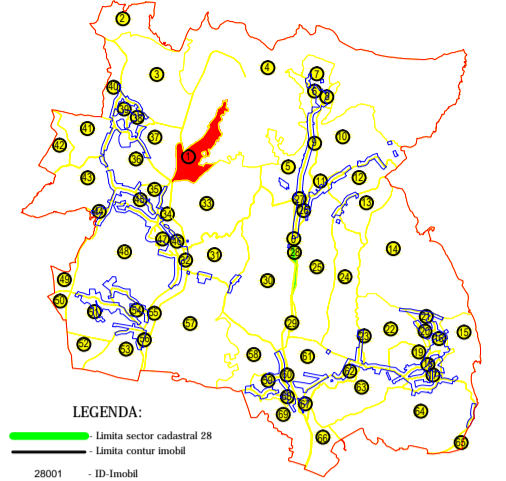

PLAN CADASTRAL
UAT STRUGARI, Judetul Bacau,
Sector cadastral Nr.28
Scara: 1:2000
Sistem de proiectie STEREO 70

Schita dispunere sectoare cadastrale

Executant:
S.C. HELMERT S.R.L.

Data :04.2026
"Spre Publicare"