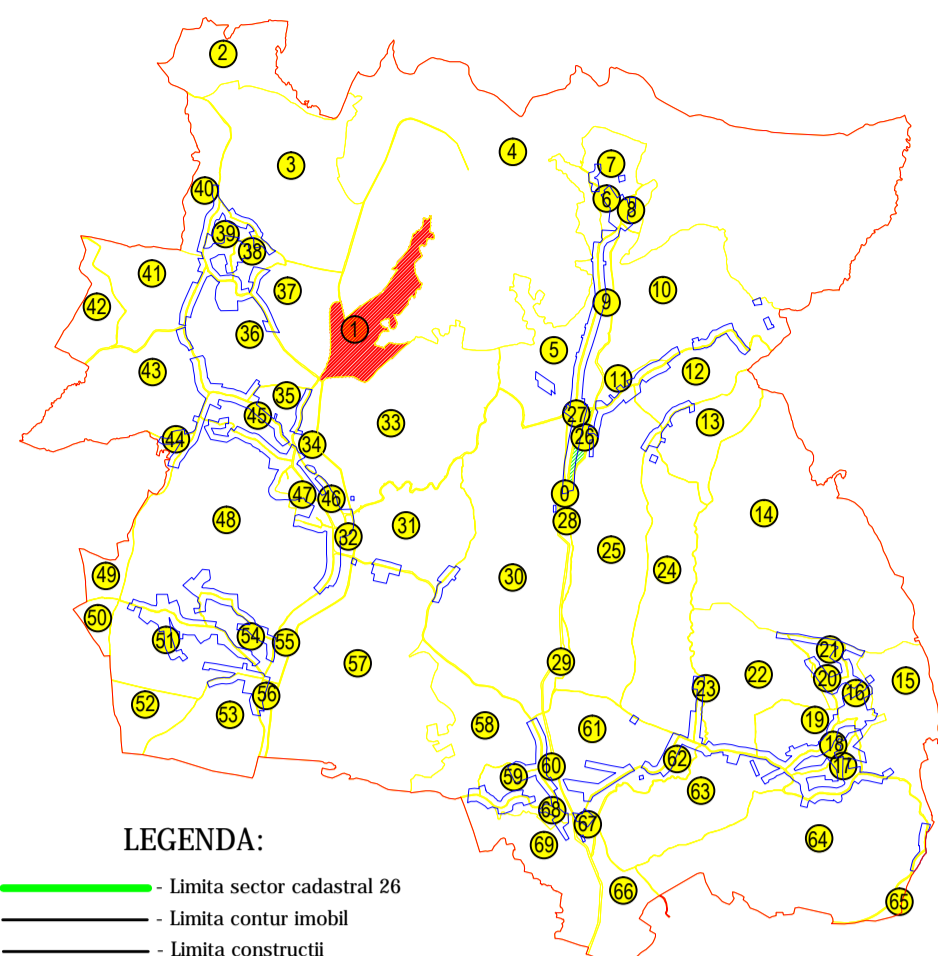

PLAN CADASTRAL
UAT STRUGARI, Judetul Bacau,
Sector cadastral Nr.26
 Scara: 1:1000
 Sistem de proiectie STEREO 70

Schita dispunere sectoare cadastrale

Executant:
 S.C. HELMERT S.R.L.

Data :04.2026
 "Spre Publicare"