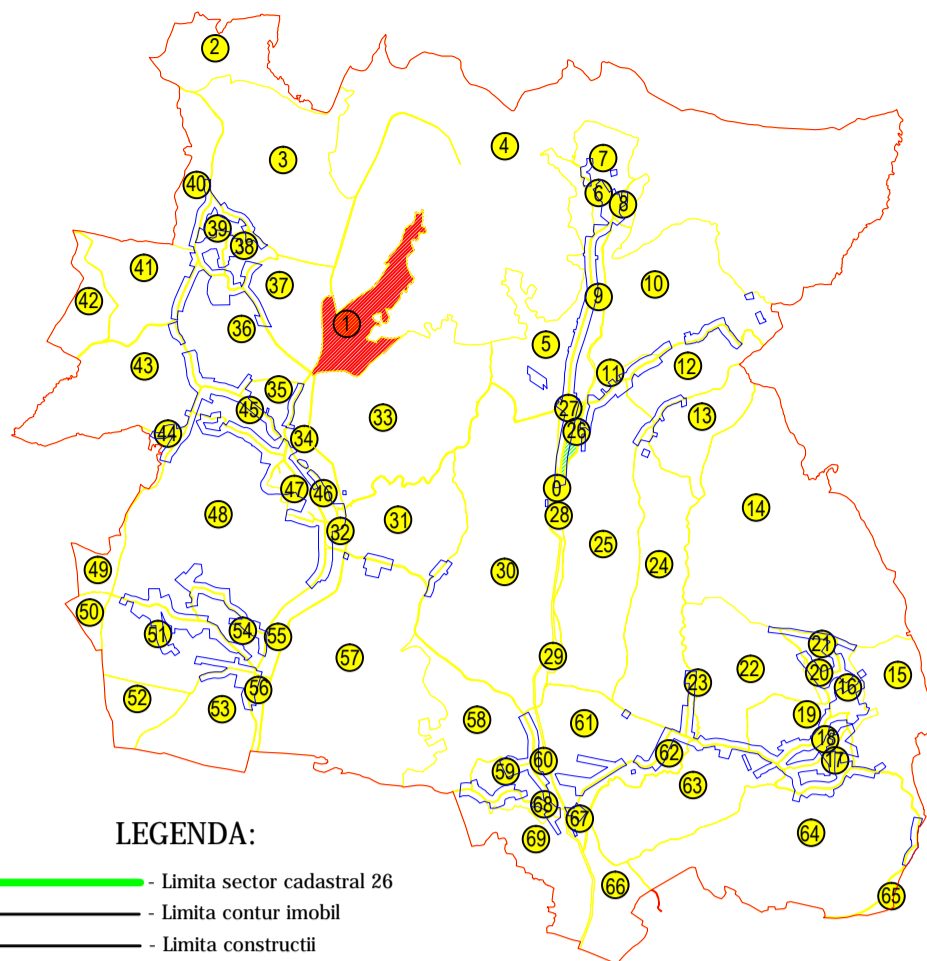

PLAN CADASTRAL

UAT STRUGARI, Judetul Bacau,

Sector cadastral Nr.26

Scara: 1:1000

Sistem de proiectie STEREO 70

Schita dispunere sectoare cadastrale

- LEGENDA:
- Limita sector cadastral 26
 - Limita contur imobil
 - Limita constructii
 - Limita intravilan
 - ID-Imobil
- 26001 - ID-Imobil
- 26 - Numar sector cadastral