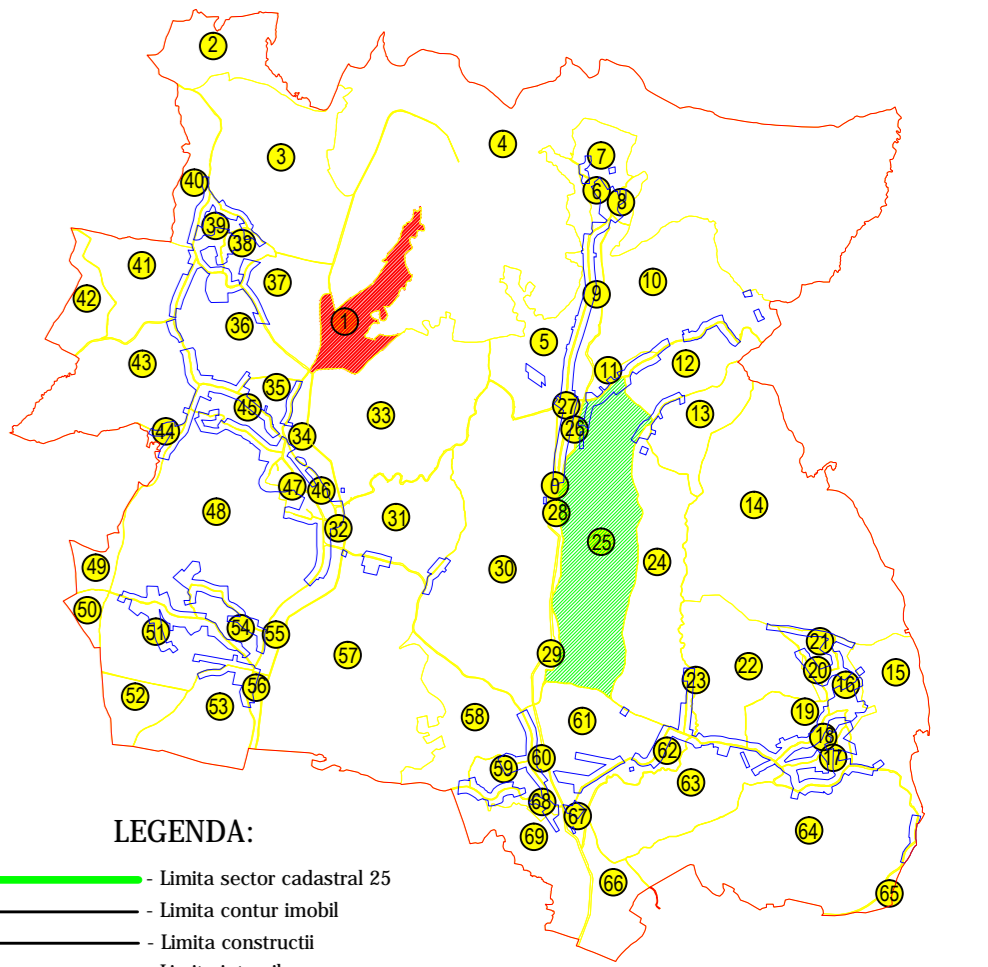

PLAN CADASTRAL
UAT STRUGARI, Judetul Bacau, Sector cadastral Nr.25
Scara: 1:1000
Sistem de proiectie STEREO 70

Schita dispunere sectoare cadastrale