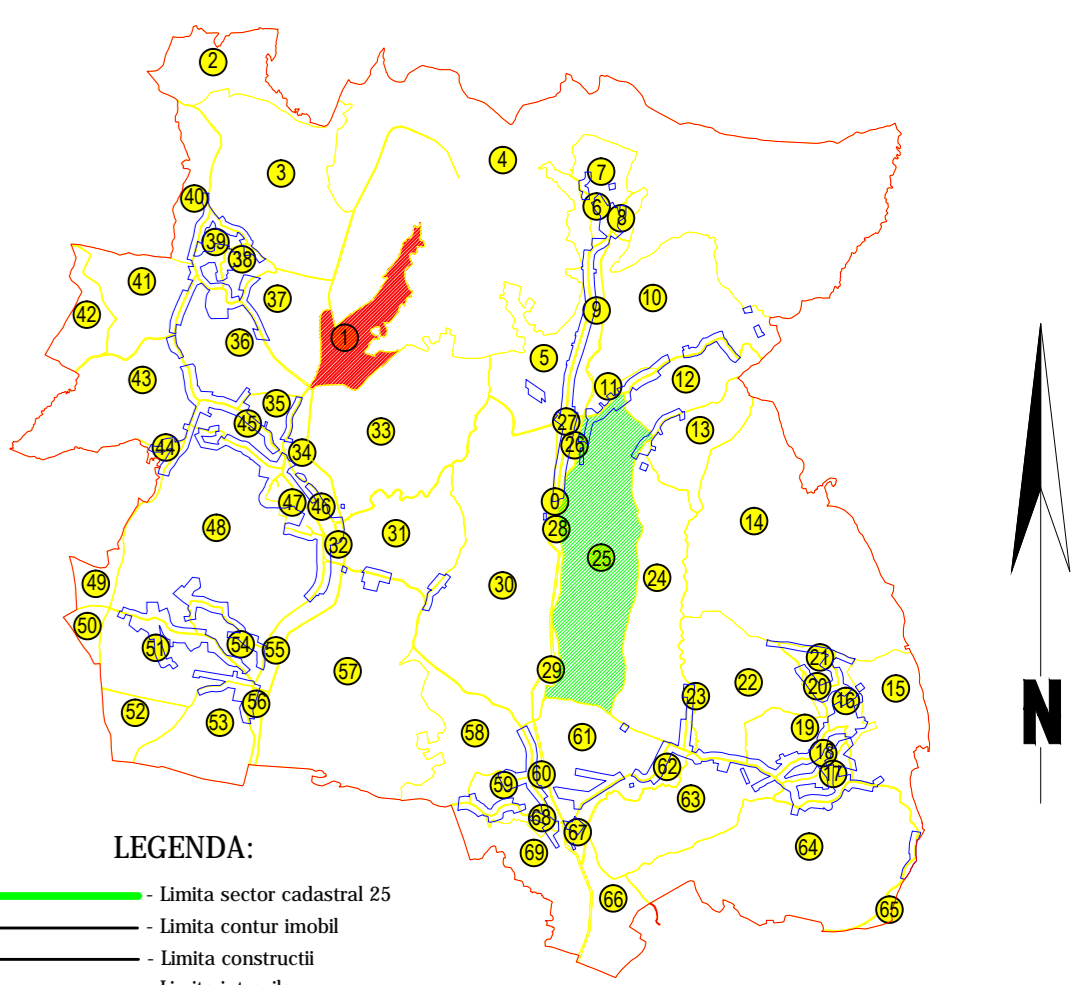

Schita dispunere sectoare cadastrale

Executant:
S.C. HELMERT S.R.L.

Data :04.2026
"Spre Publicare" - Plansa 3