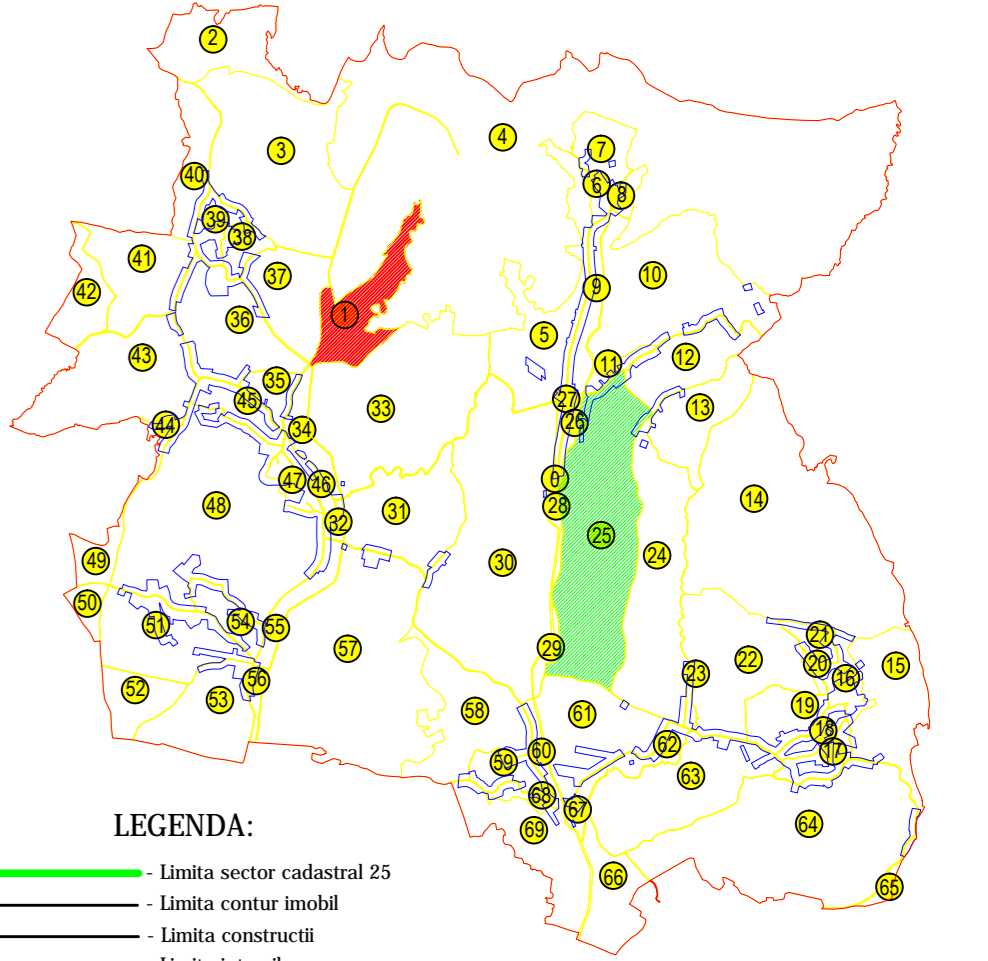

PLAN CADASTRAL
UAT STRUGARI, Judetul Bacau, Sector cadastral Nr.25
Scara: 1:1000
Sistem de proiectie STEREO 70

Schita dispunere sectoare cadastrale

Executant:
S.C. HELMERT S.R.L.
Data :04.2026
"Spre Publicare" - Plansa 2