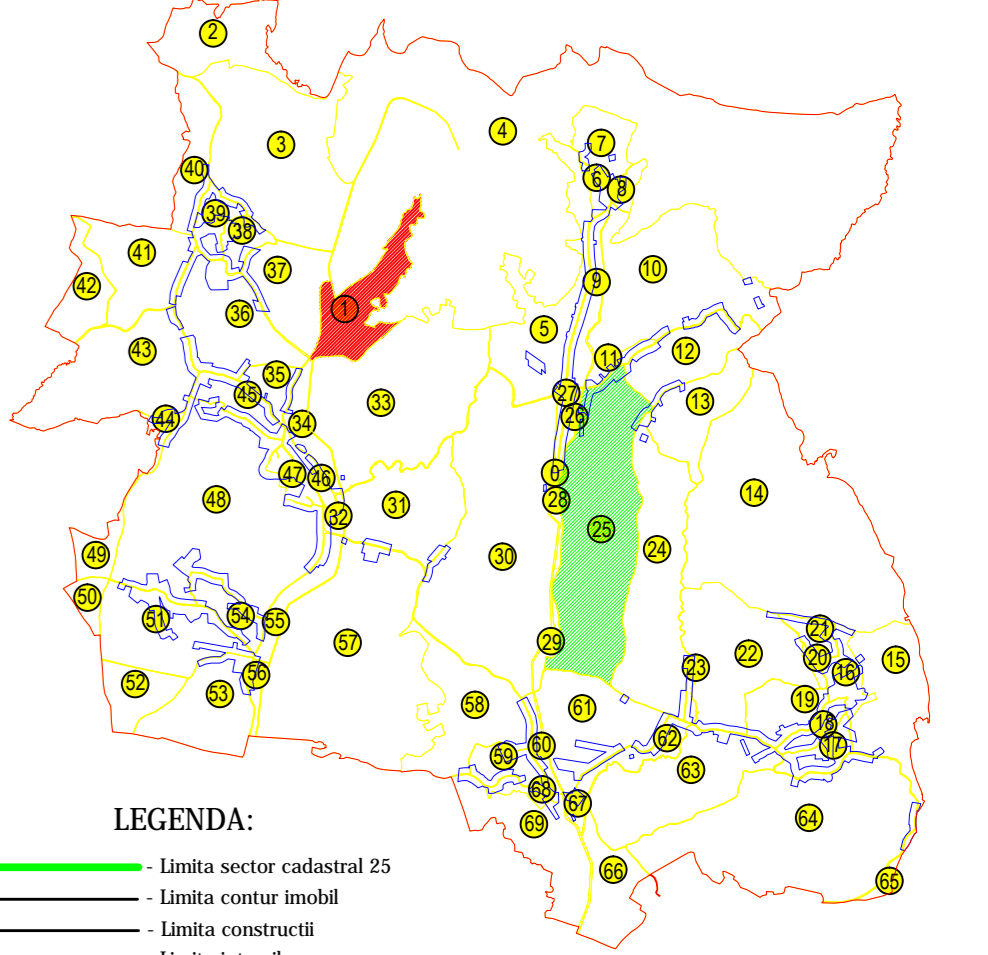

PLAN CADASTRAL
UAT STRUGARI, Judetul Bacau, Sector cadastral Nr.25
Scara: 1:1000
Sistem de proiectie STEREO 70

Schita dispunere sectoare cadastrale