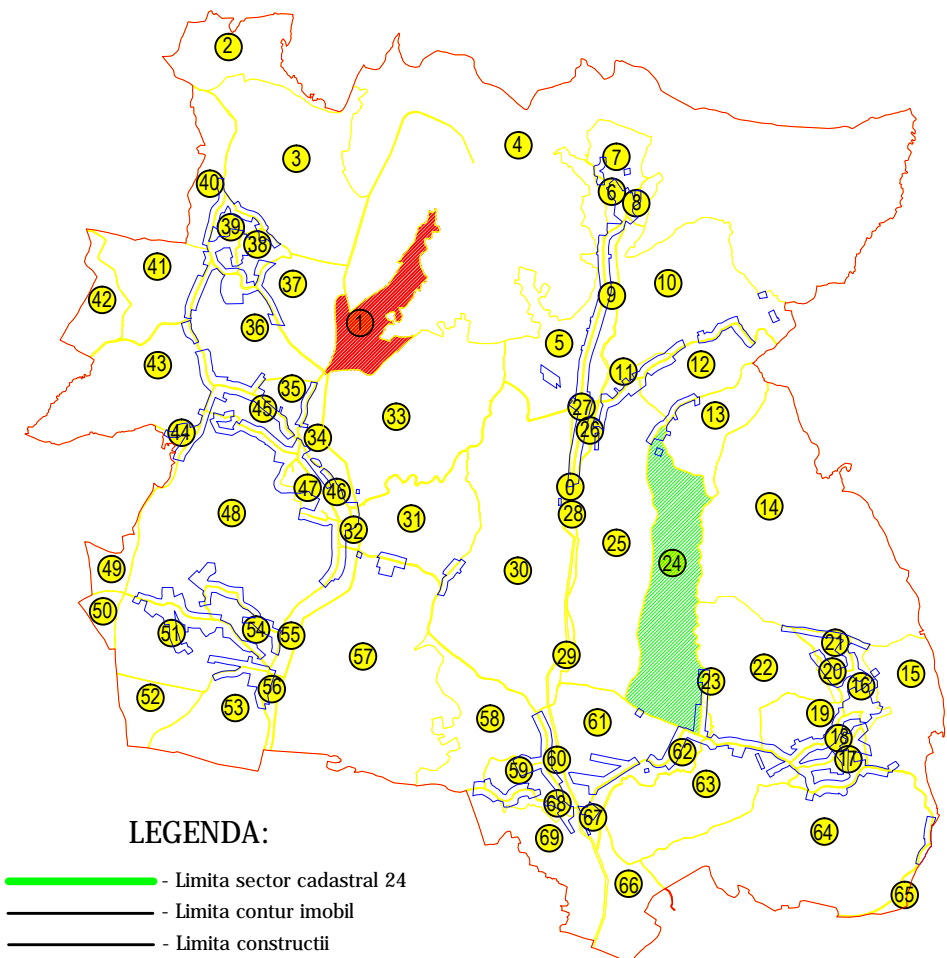

PLAN CADASTRAL

UAT STRUGARI, Judetul Bacau,

Sector cadastral Nr.24

Scara: 1:1000
Sistem de proiectie STEREO 70

Schita dispunere sectoare cadastrale

LEGENDA:

- - Limita sector cadastral 24
- Limita contur imobil
- Limita constructii
- Limita intravilan
- 24001 - ID-Imobil
- 24 - Numar sector cadastral