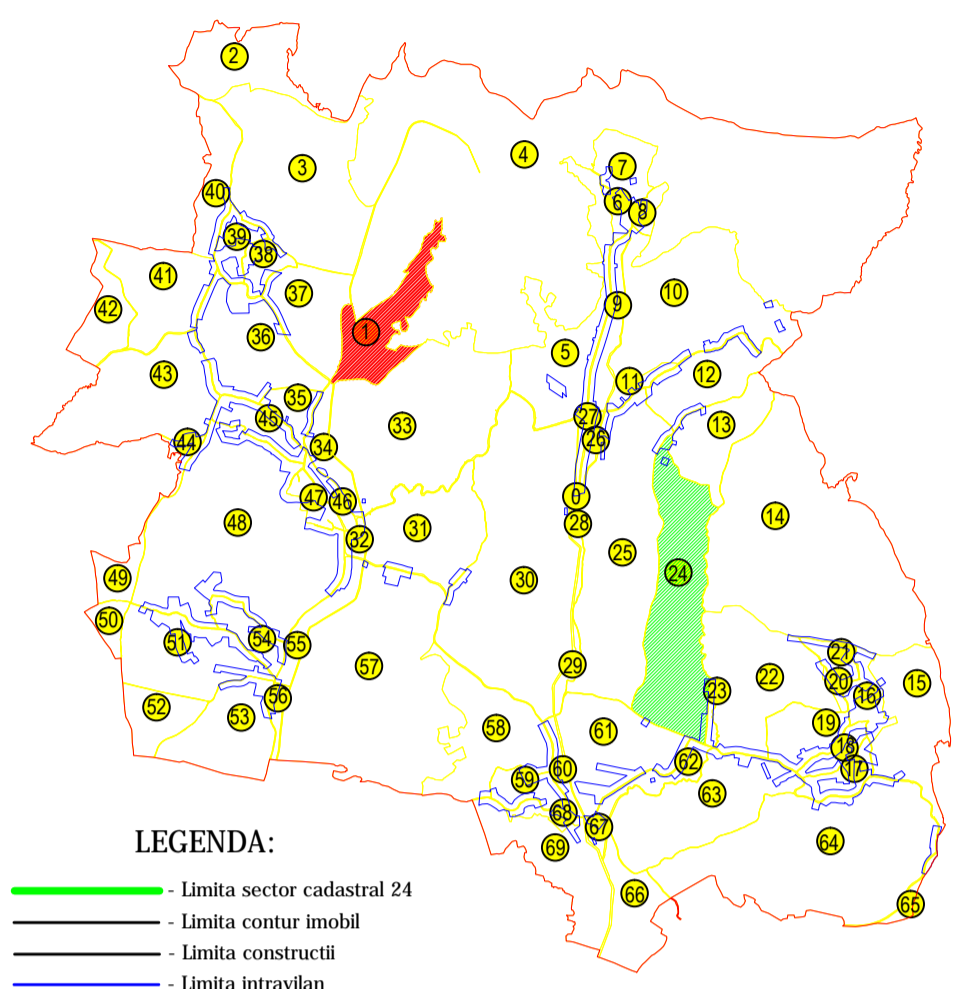

# PLAN CADASTRAL

## UAT STRUGARI, Judetul Bacau,

### Sector cadastral Nr.24

Scara: 1:1000  
Sistem de proiectie STEREO 70

Schita dispunere sectoare cadastrale

- LEGENDA:**
- Limita sector cadastral 24
  - Limita contur imobil
  - Limita constructii
  - Limita intravilan
  - 24001 - ID-Imobil
  - Numar sector cadastral