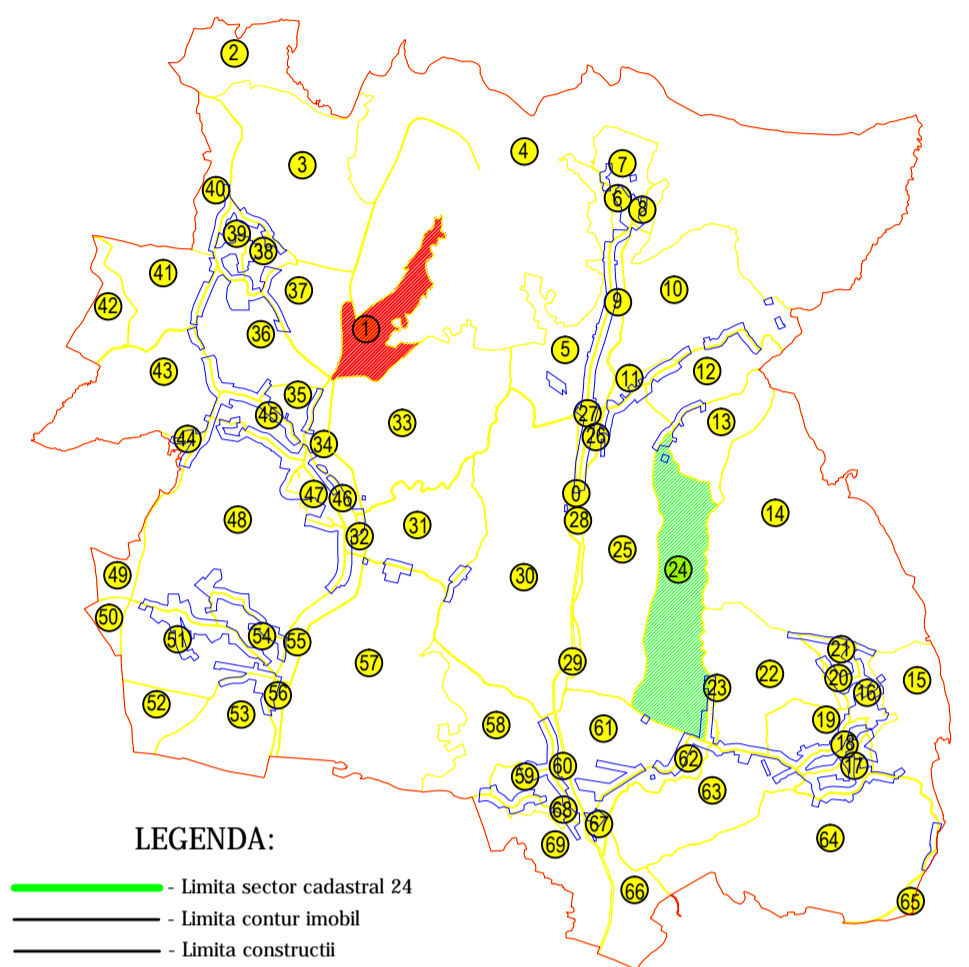

PLAN CADASTRAL

UAT STRUGARI, Judetul Bacau,

Sector cadastral Nr.24

Scara: 1:1000
Sistem de proiectie STEREO 70

Schita dispunere sectoare cadastrale

- LEGENDA:**
- - Limita sector cadastral 24
 - Limita contur imobil
 - Limita constructii
 - Limita intravilan
 - 24001 - ID-Imobil
 - 24 - Numar sector cadastral