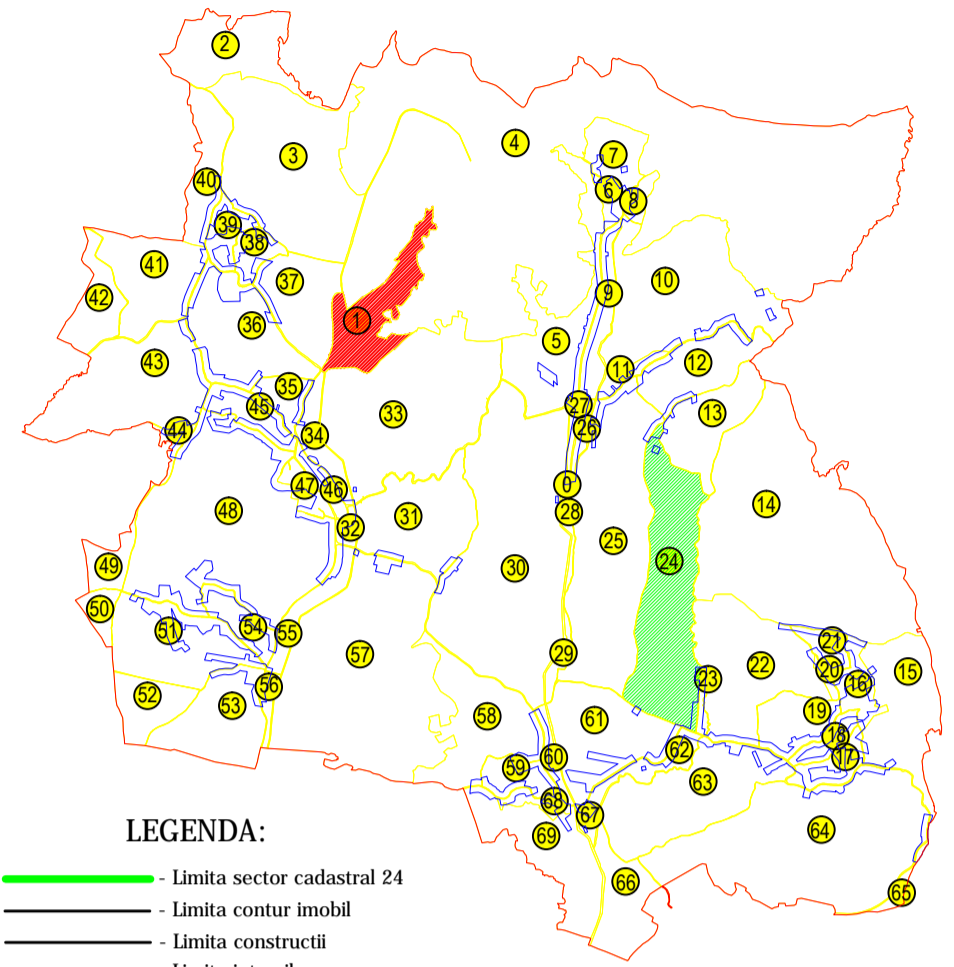

PLAN CADASTRAL

UAT STRUGARI, Judetul Bacau, Sector cadastral Nr.24

Scara: 1:1000
Sistem de proiectie STEREO 70

Schita dispunere sectoare cadastrale

LEGENDA:

- Limita sector cadastral 24
- Limita contur imobil
- Limita constructii
- Limita intravilan
- 24001 - ID-Imobil
- 24 - Numar sector cadastral

Executant:
S.C. HELMERT S.R.L.

Data :04.2026
"Spre Publicare" - Plansa 5