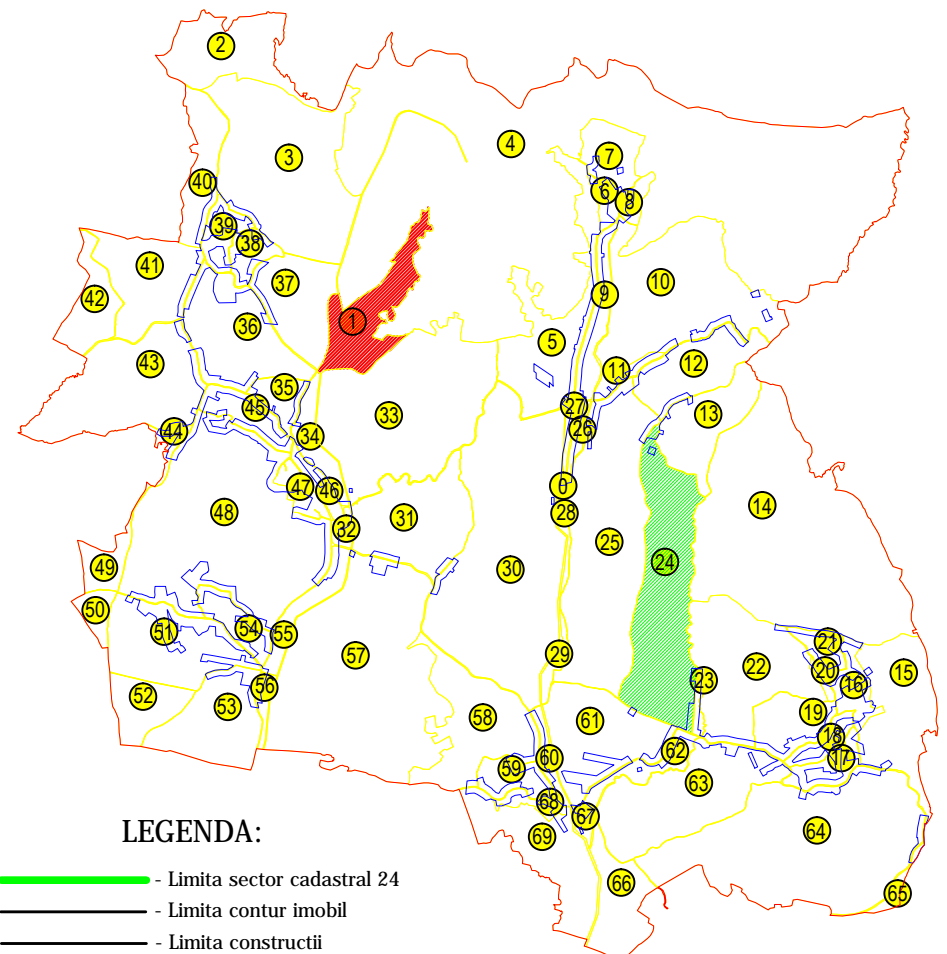

Schita dispunere sectoare cadastrale

- LEGENDA:
- - Limita sector cadastral 24
 - - Limita contur imobil
 - - Limita constructii
 - - Limita intravilan
 - 24001 - ID-Imobil
 - 24 - Numar sector cadastral

Data :04.2026

Executant:
S.C. HELMERT S.R.L.

"Spre Publicare" - Plansa 4

PLAN CADASTRAL
UAT STRUGARI, Judetul Bacau, Sector cadastral Nr.24
 Scara: 1:1000
 Sistem de proiectie STEREO 70

LIMITA SAT PETRICICA