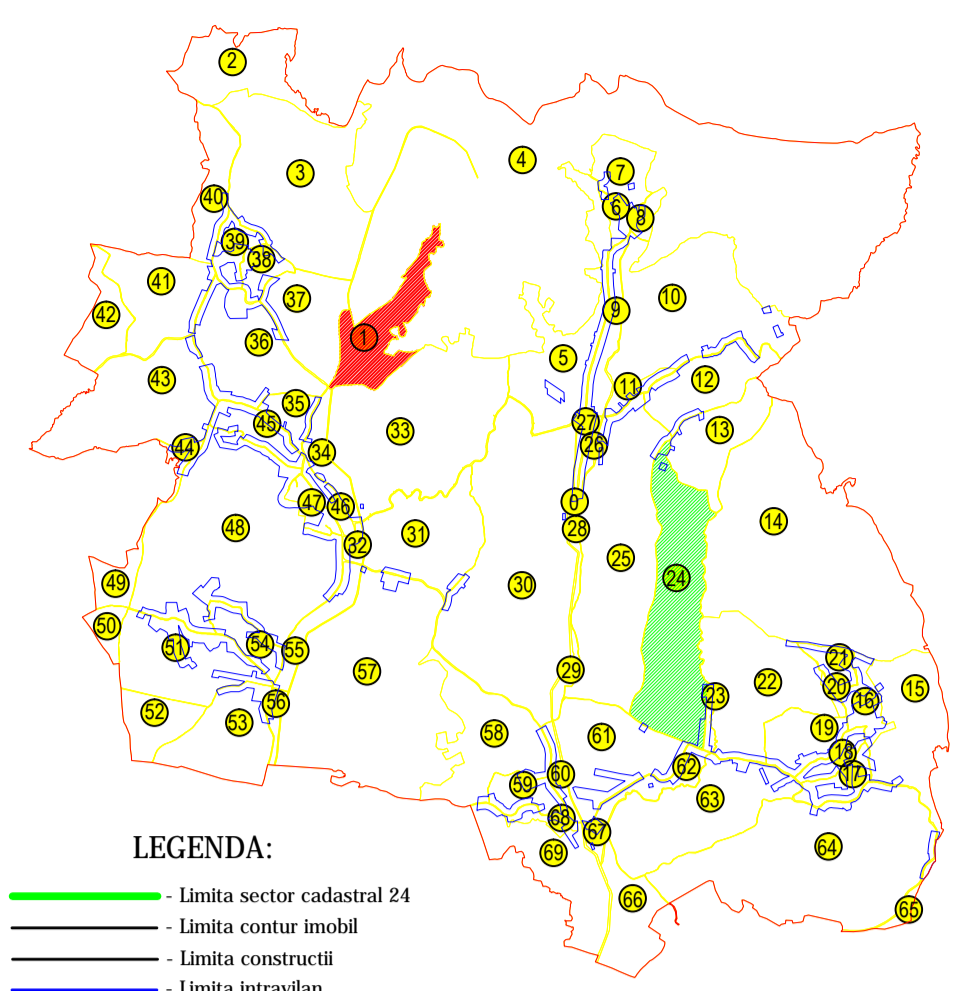

PLAN CADASTRAL
UAT STRUGARI, Judetul Bacau, Sector cadastral Nr.24
Scara: 1:1000
Sistem de proiectie STEREO 70

Schita dispunere sectoare cadastrale