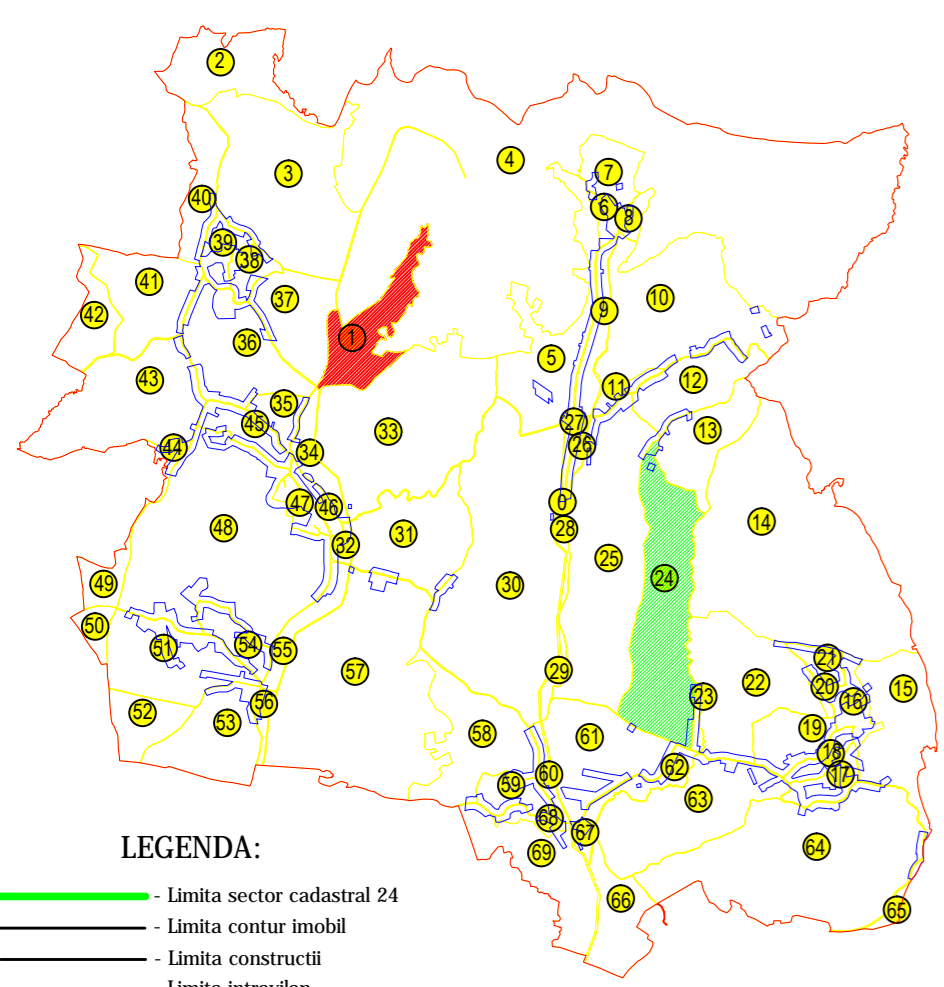

PLAN CADASTRAL
UAT STRUGARI, Judetul Bacau,
Sector cadastral Nr.24
 Scara: 1:1000
 Sistem de proiectie STEREO 70

Schita dispunere sectoare cadastrale

- LEGENDA:**
- - Limita sector cadastral 24
 - - Limita contur imobil
 - - Limita constructii
 - - Limita intravilan
 - 24001 - ID-Imobil
 - 24 - Numar sector cadastral

Executant:
 S.C. HELMERT S.R.L.

Data :04.2026
 "Spre Publicare" - Plansa 2