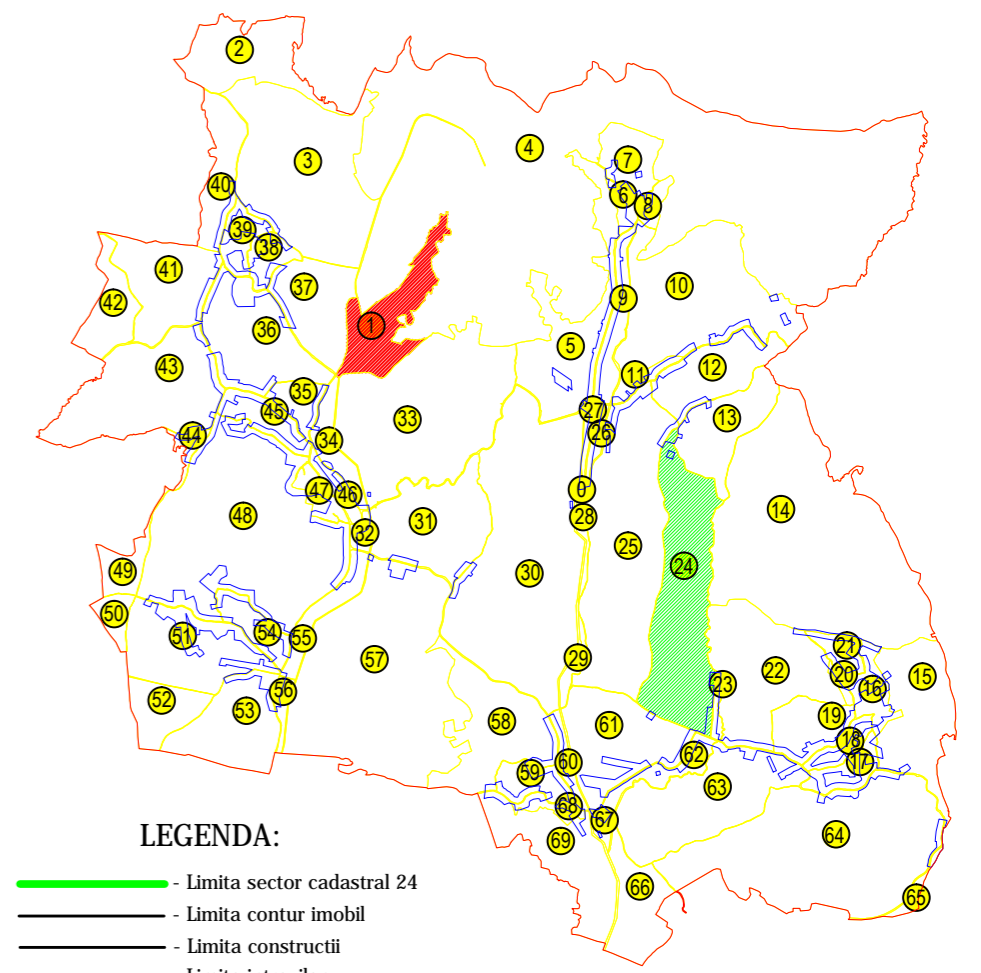

PLAN CADASTRAL UAT STRUGARI, Judetul Bacau,

Sector cadastral Nr.24

Scara: 1:1000

Sistem de proiectie STEREO 70

Schita dispunere sectoare cadastrale

LEGENDA:

- Limita sector cadastral 24
- Limita contur imobil
- Limita constructii
- Limita intravilan
- 24001 - ID-Imobil
- 24 - Numar sector cadastral