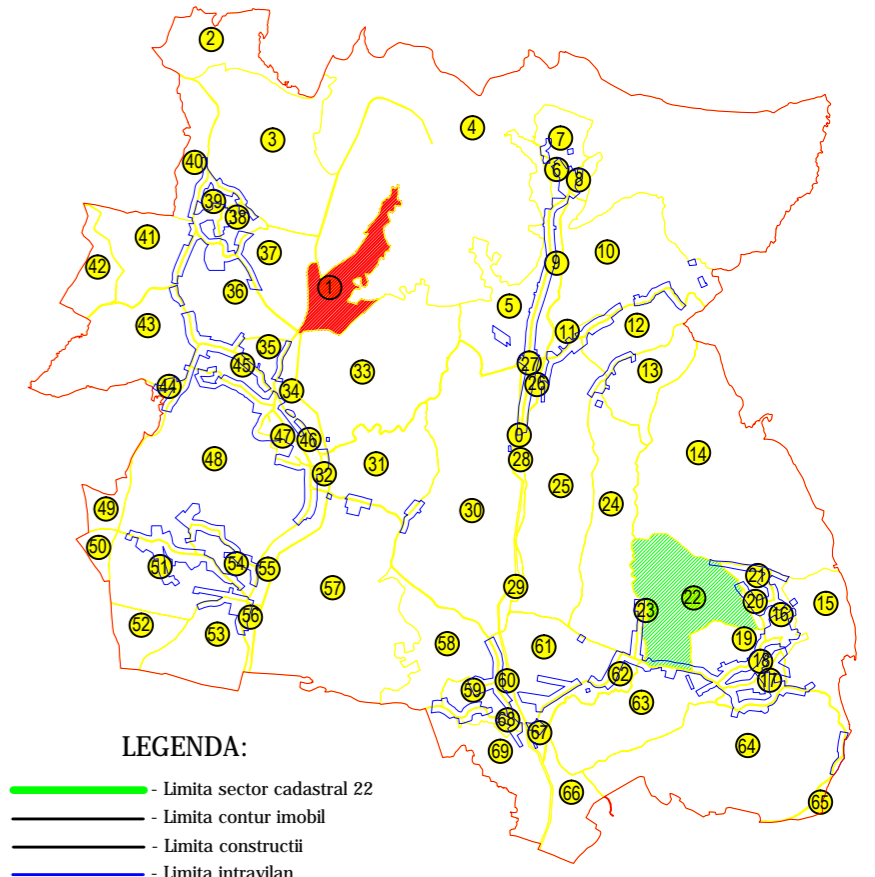

**PLAN CADASTRAL**  
UAT STRUGARI, Judetul Bacau, Sector cadastral Nr.22  
Scara: 1:1000  
Sistem de proiectie STEREO 70

Schita dispunere sectoare cadastrale

- LEGENDA:
- Limita sector cadastral 22
  - Limita contur imobil
  - Limita constructii
  - Limita intravilan
  - 22001 - ID-Imobil
  - 22 - Numar sector cadastral