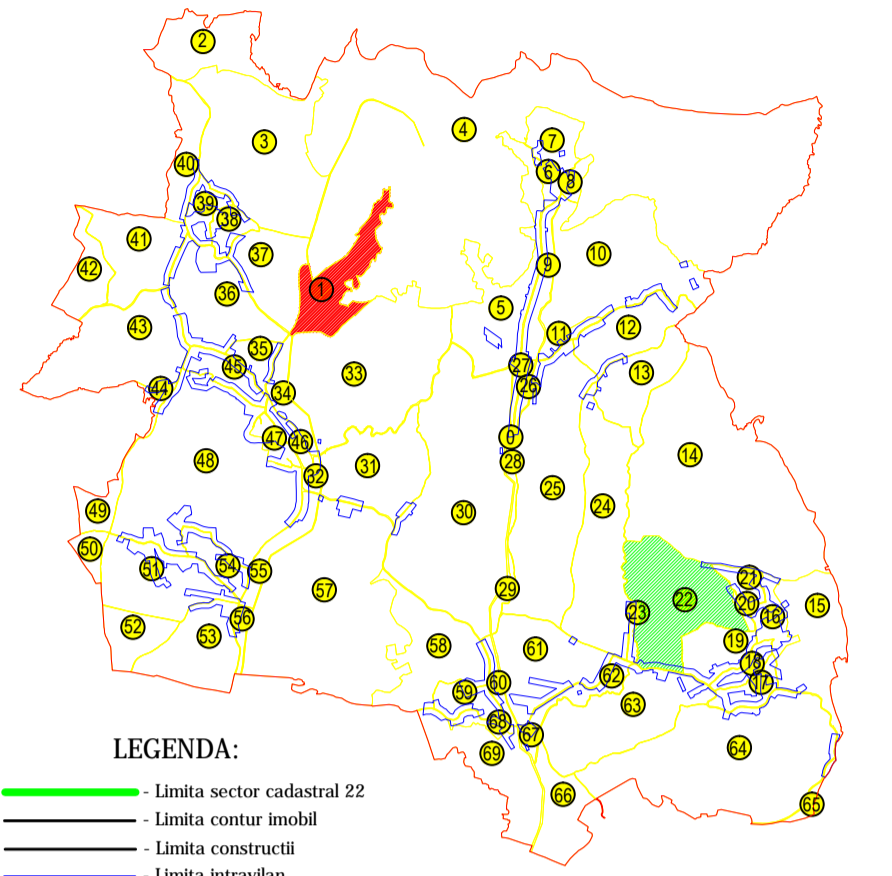

PLAN CADASTRAL
UAT STRUGARI, Judetul Bacau,
Sector cadastral Nr.22
 Scara: 1:1000
 Sistem de proiectie STEREO 70

Schita dispunere sectoare cadastrale

- LEGENDA:
- Limita sector cadastral 22
 - Limita contur imobil
 - Limita constructii
 - Limita intravilan
 - ID-Imobil
 - Numar sector cadastral

Executant: S.C. HELMERT S.R.L.
 Data :04.2026
 "Spre Publicare" - Plansa 2