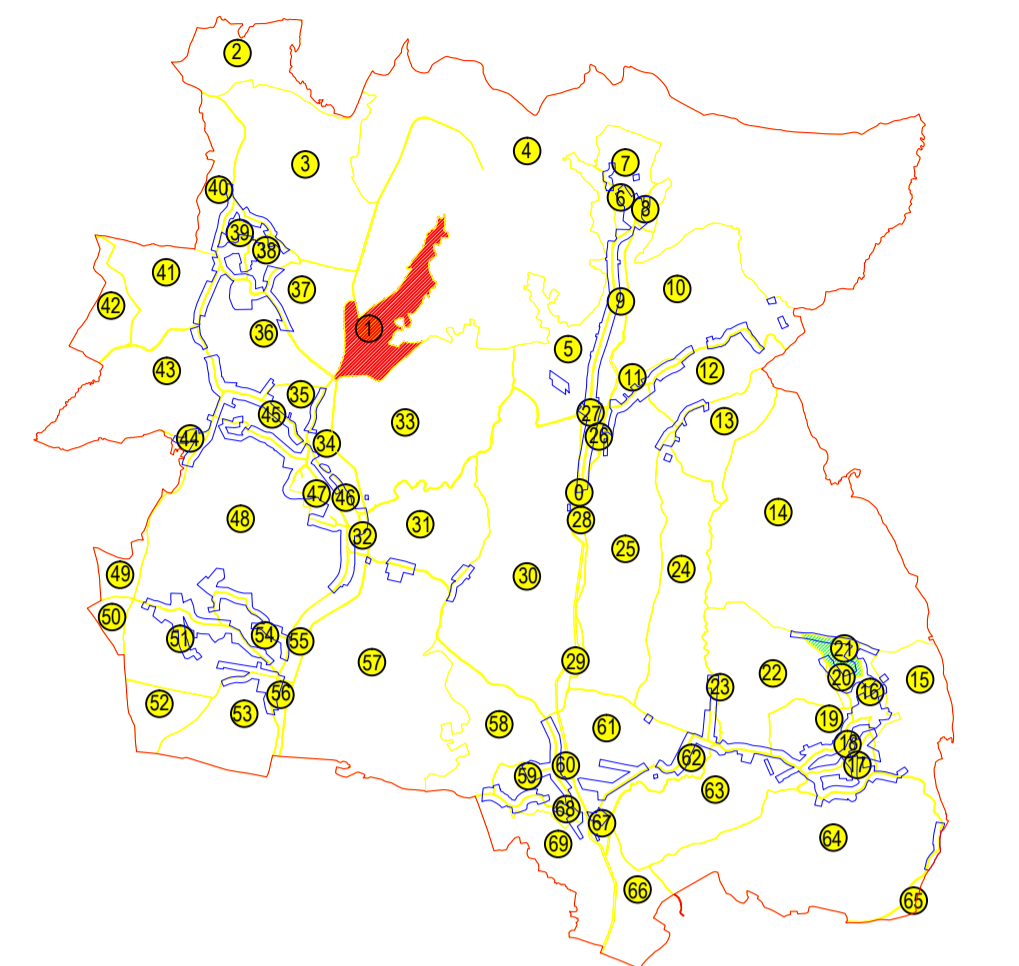

PLAN CADASTRAL

UAT STRUGARI, Judetul Bacau, Sector cadastral Nr.21

Scara: 1:1000
Sistem de proiectie STEREO 70

Schita dispunere sectoare cadastrale

- LEGENDA:
- Limita sector cadastral 21
 - Limita contur imobil
 - Limita constructii
 - Limita intravilan
 - 21001 - ID-Imobil
 - 21 - Numar sector cadastral