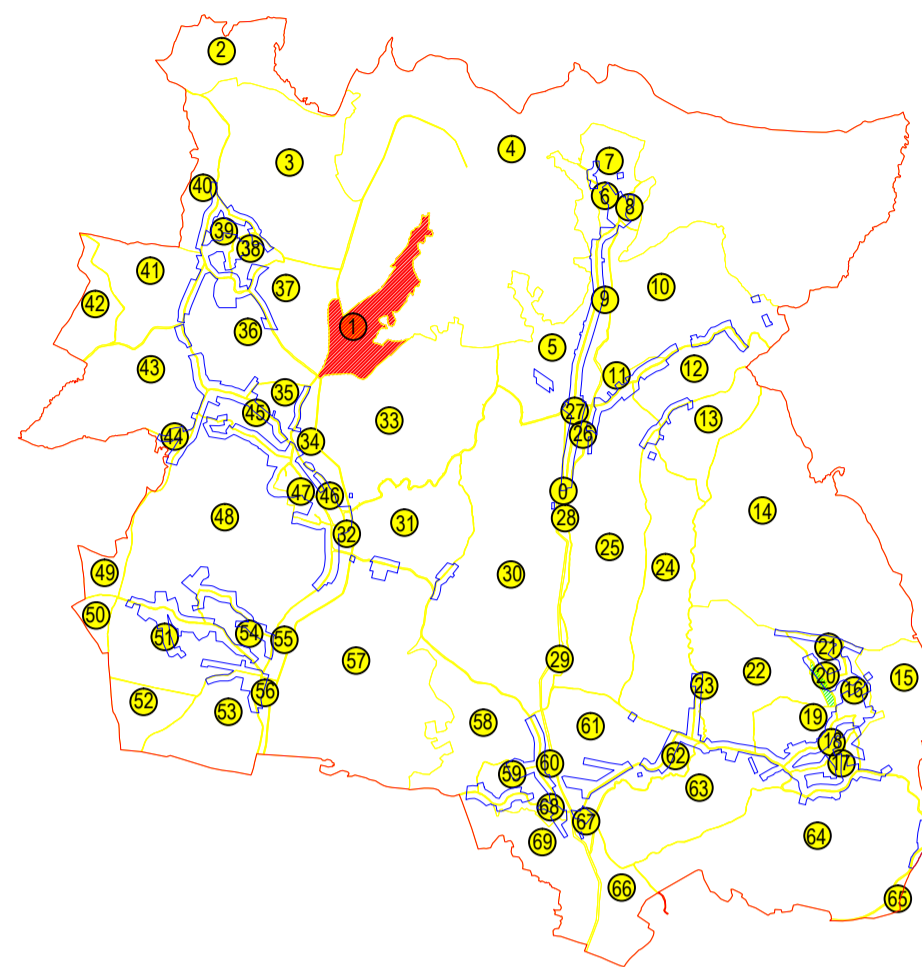

# PLAN CADASTRAL

## UAT STRUGARI, Judetul Bacau, Sector cadastral Nr.20

Scara: 1:1000  
Sistem de proiectie STEREO 70

### Schita dispunere sectoare cadastrale

#### LEGENDA:

- Limita sector cadastral 20
- Limita contur imobil
- Limita constructii
- Limita intravilan
- 20001 - ID-Imobil
- 20 - Numar sector cadastral

Executant:  
S.C. HELMERT S.R.L.

Data :04.2026