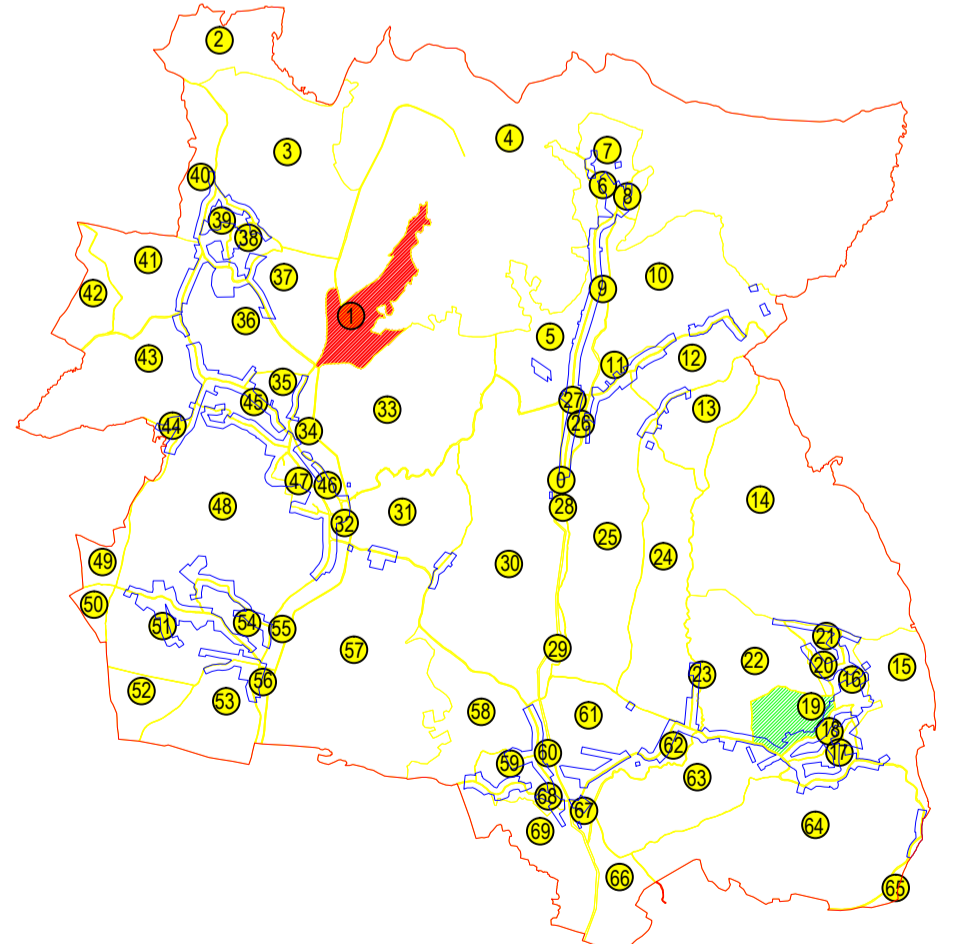

# PLAN CADASTRAL

## UAT STRUGARI, Judetul Bacau, Sector cadastral Nr.19

Scara: 1:1000  
Sistem de proiectie STEREO 70

Schita dispunere sectoare cadastrale

- LEGENDA:
- Limita sector cadastral 19
  - Limita contur imobil
  - Limita constructii
  - Limita intravilan
  - ID-Imobil
  - Numar sector cadastral