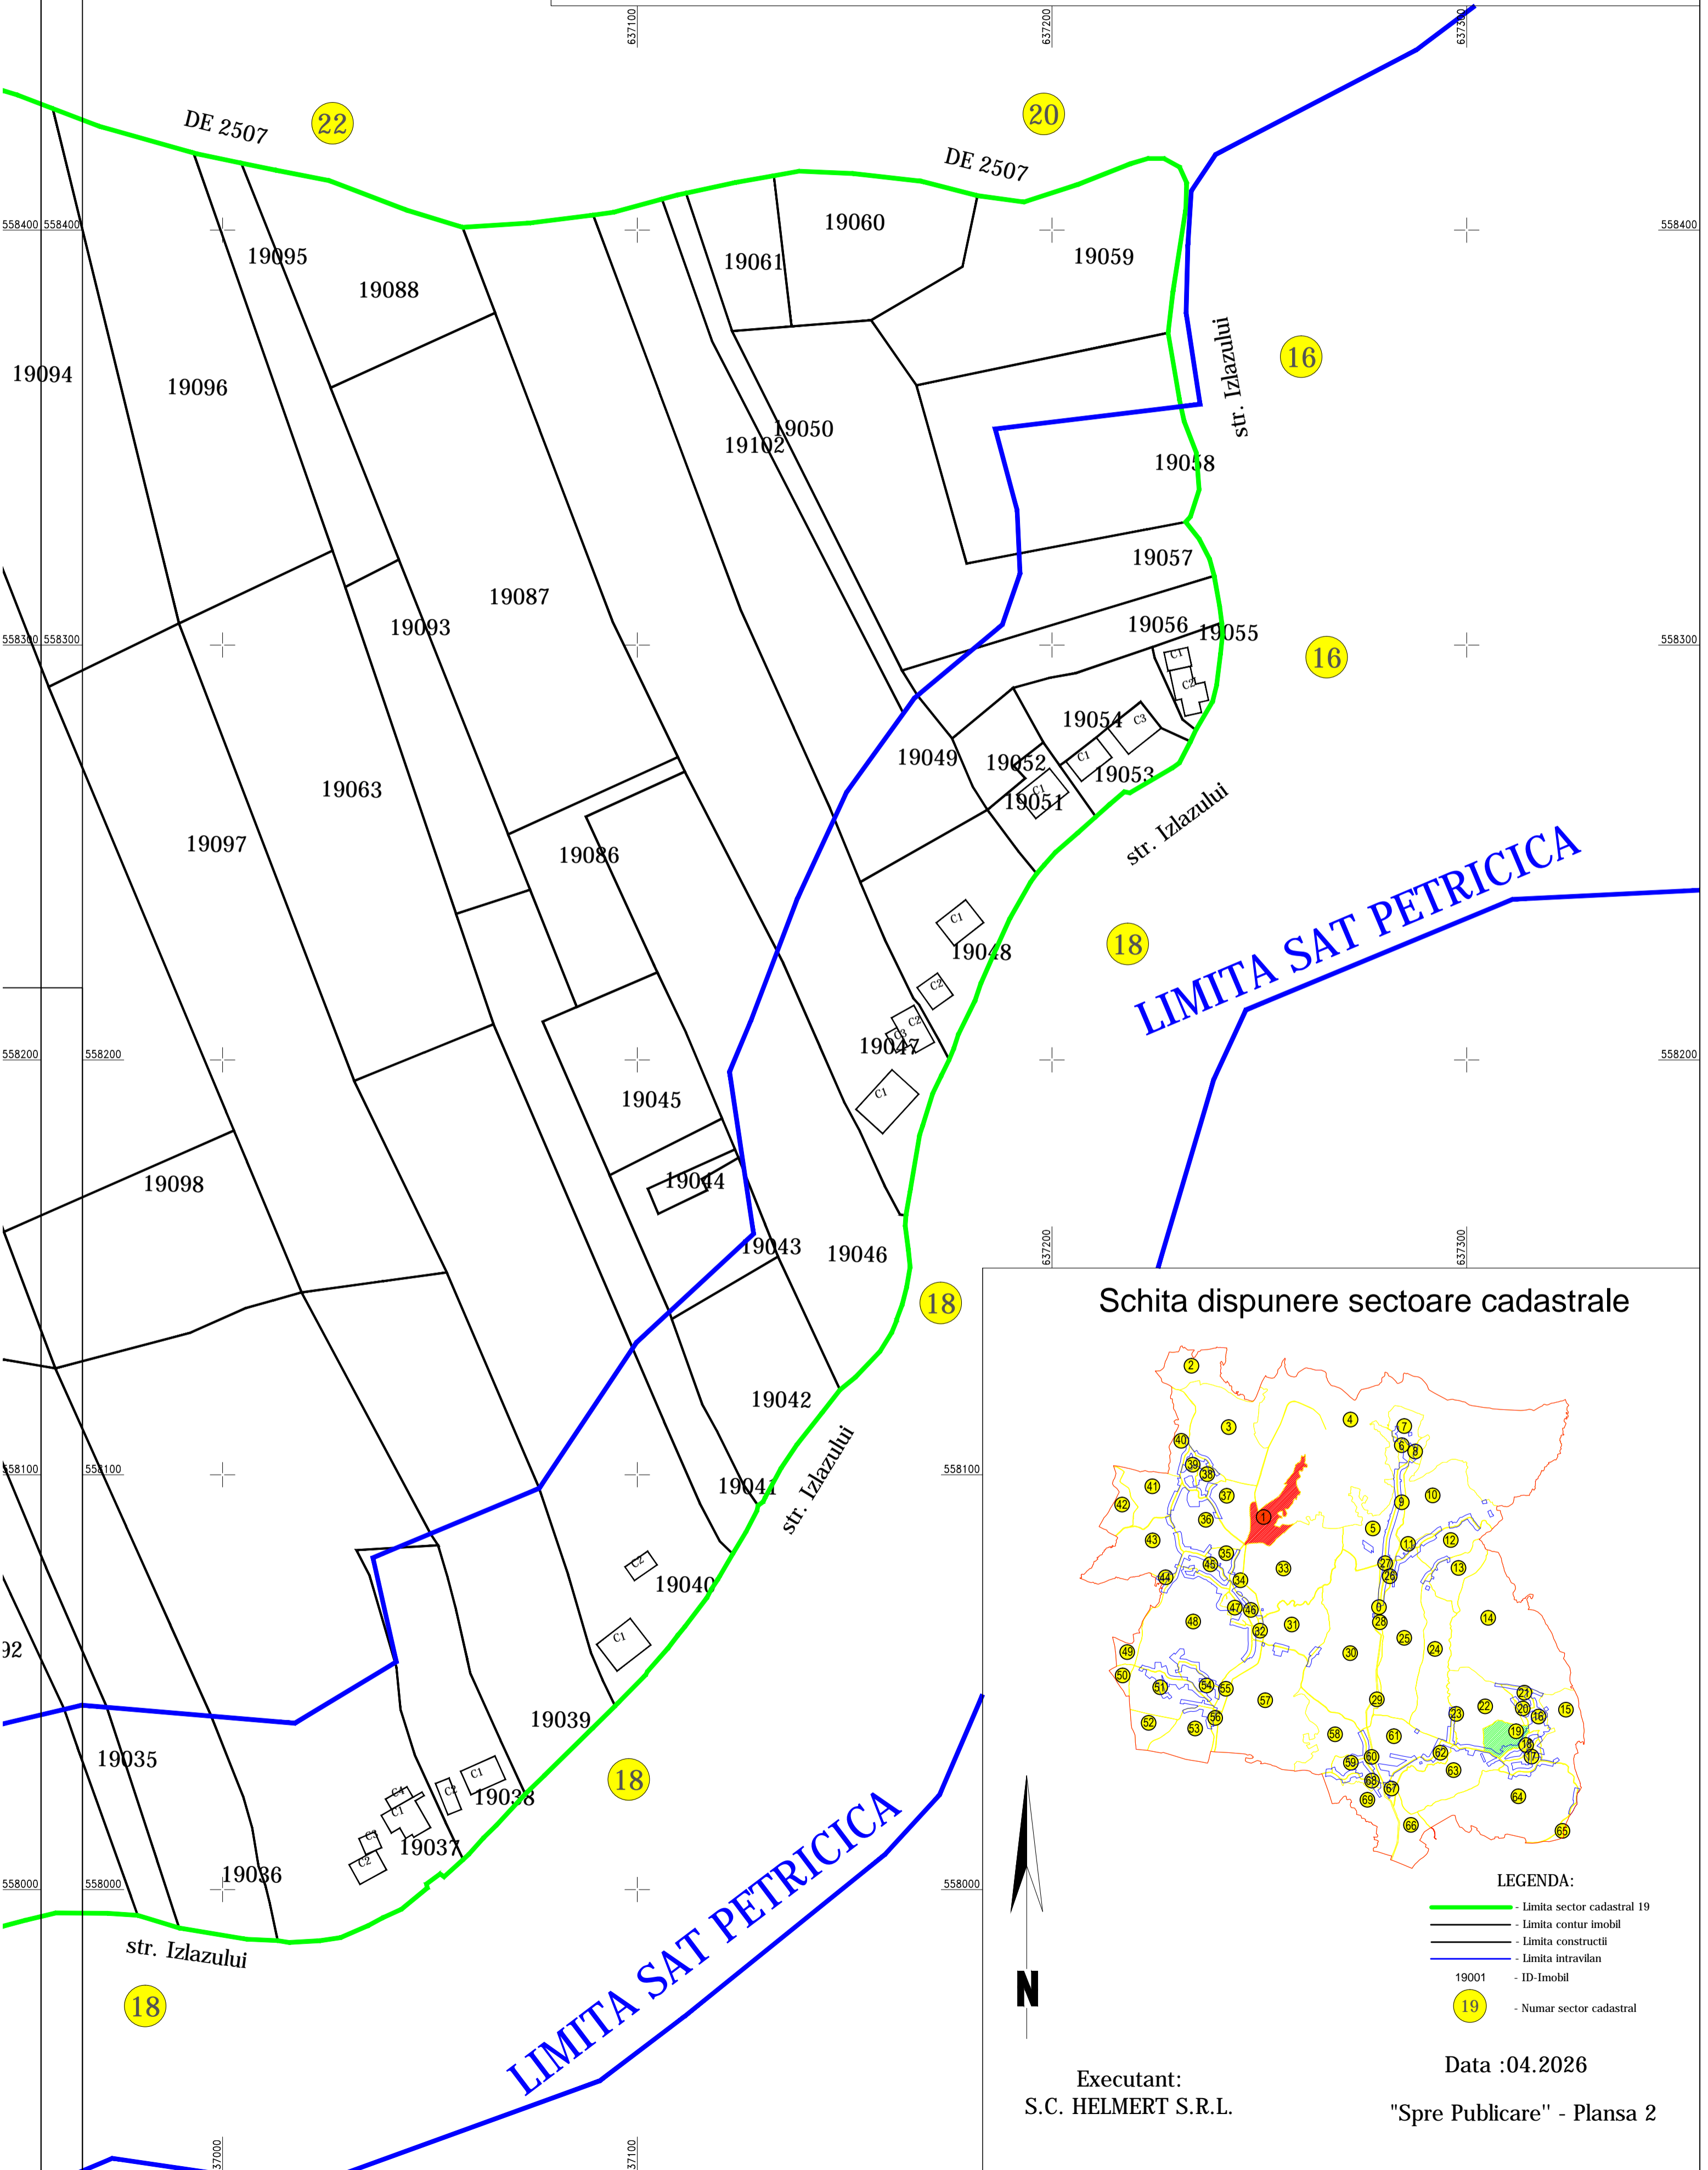

# PLAN CADASTRAL

## UAT STRUGARI, Judetul Bacau, Sector cadastral Nr.19

Scara: 1:1000  
Sistem de proiectie STEREO 70

Schita dispunere sectoare cadastrale

- LEGENDA:
- Limita sector cadastral 19
  - Limita contur imobil
  - Limita constructii
  - Limita intravilan
  - ID-Imobil
  - Numar sector cadastral