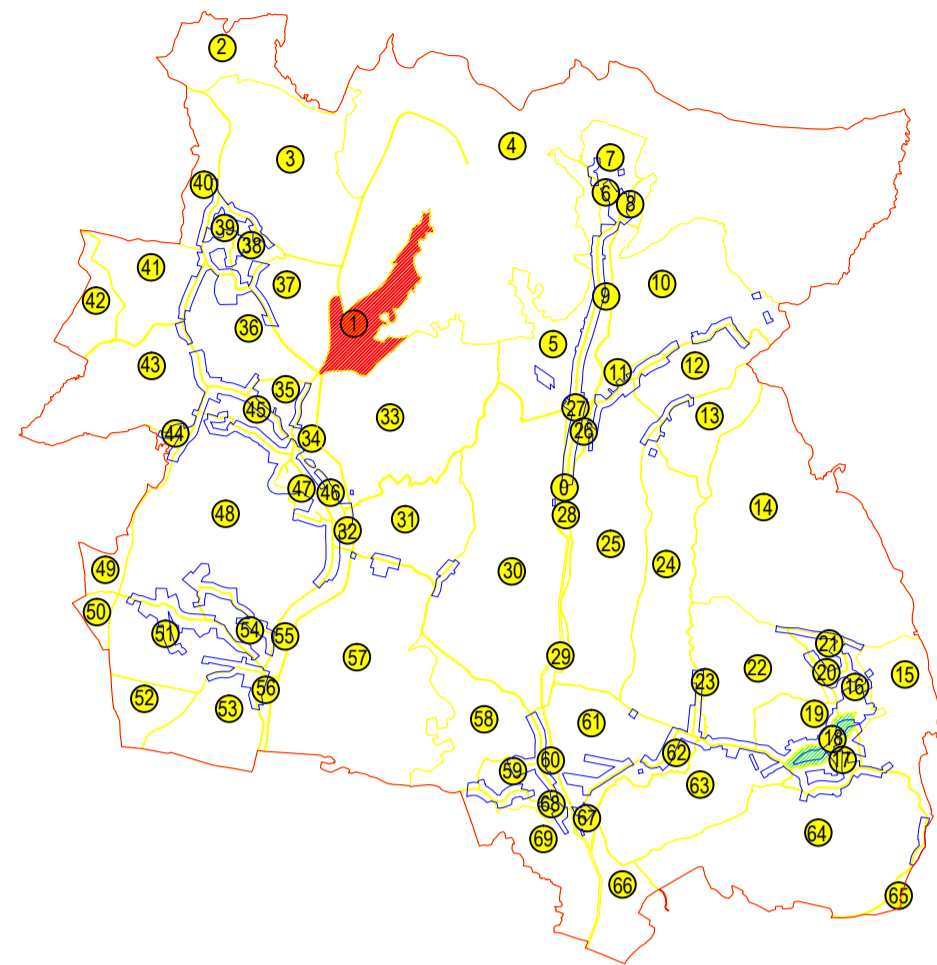

# PLAN CADASTRAL

UAT STRUGARI, Judetul Bacau, Sector cadastral Nr.18

Scara: 1:1000

Sistem de proiectie STEREO 70

Schita dispunere sectoare cadastrale

LEGENDA:

- Limita sector cadastral 18
- Limita contur imobil
- Limita constructii
- Limita intravilan
- 18001 - ID-Imobil
- 18 - Numar sector cadastral

LIMITA SAT PETRICICA

63

17

19

18

17

17

19