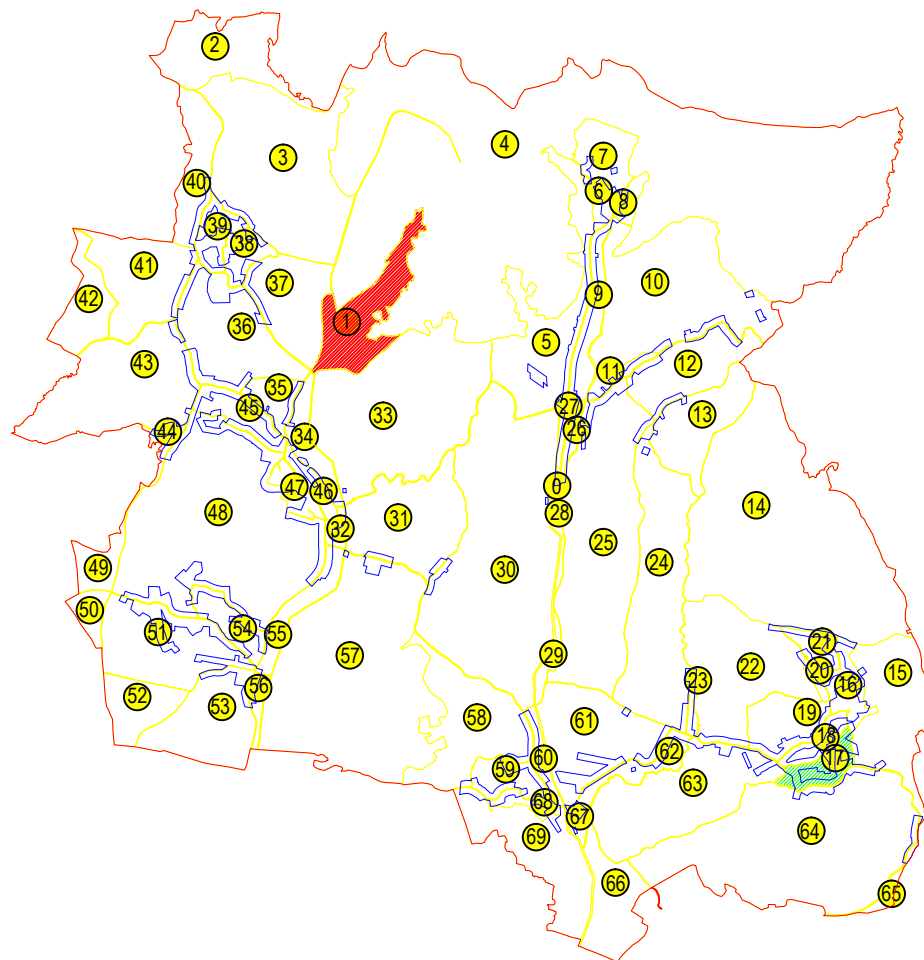

PLAN CADASTRAL

UAT STRUGARI, Judetul Bacau, Sector cadastral Nr.17

Scara: 1:1000
Sistem de proiectie STEREO 70

Schita dispunere sectoare cadastrale

LEGENDA:

- Limita sector cadastral 17
- Limita contur imobil
- Limita constructii
- Limita intravilan
- 17001 - ID-Imobil
- 17 - Numar sector cadastral

Data :05.2026

Executant:
S.C. HELMERT S.R.L.

"Spre Publicare" - Plansa 1

LIMITA SAT PETRICICA

str. Lalelelor

str. Nimasului

18

16

15

17003

17002

17001

17004

17078

17005

17006

558300

558300

558200

558200

558100

558100

637300

637400