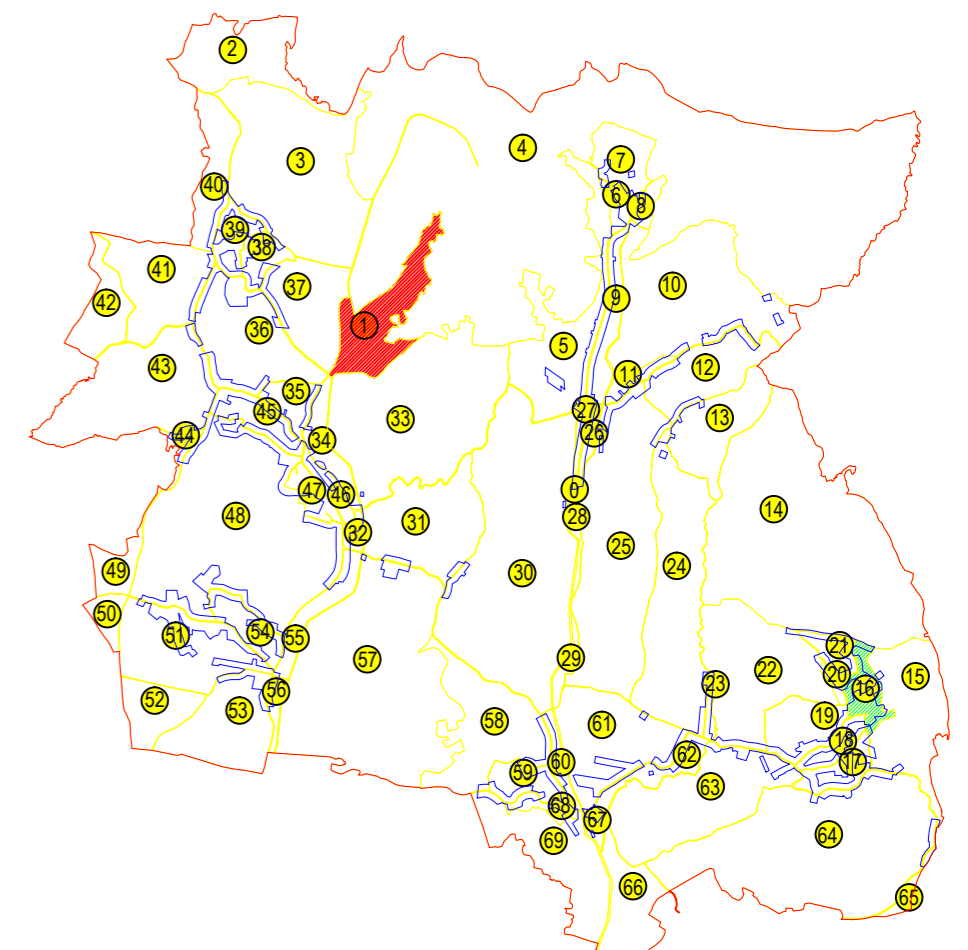

PLAN CADASTRAL
UAT STRUGARI, Judetul Bacau, Sector cadastral Nr.16
Scara: 1:1000
Sistem de proiectie STEREO 70

Schita dispunere sectoare cadastrale

LEGENDA:

- Limita sector cadastral 16
- Limita contur imobil
- Limita constructii
- Limita intravilan
- 16001 - ID-Imobil
- 16 - Numar sector cadastral

Executant:
S.C. HELMERT S.R.L.

Data :05.2026
"Spre Publicare" - Plansa 1