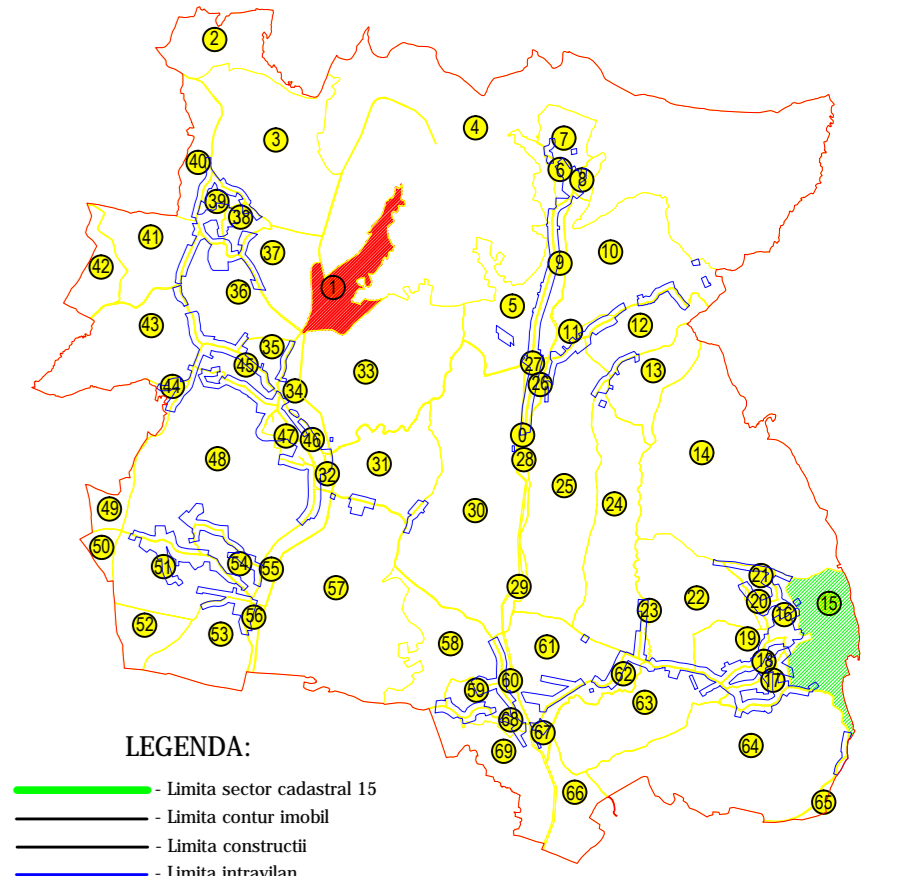

PLAN CADASTRAL
UAT STRUGARI, Judetul Bacau, Sector cadastral Nr.15
Scara: 1:1000
Sistem de proiectie STEREO 70

Schita dispunere sectoare cadastrale